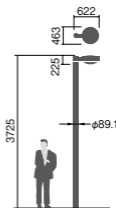

(YD3509HMKの場合)