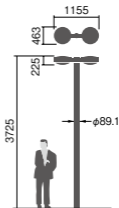

(YD3509HMKの場合)