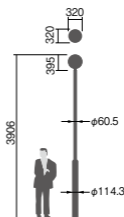

LED内蔵・電源ユニット別置(電源ユニットは希望小売価格に含まれています)

幅φ320・高395・全高3906・重4.7kg

仕様: 本体: アルミダイカスト(コーヒブラウン)

グローブ: ガラス(透明)

耐雷サージ: 15kV(コモンモード)

落下防止ワイヤー付

耐風速50m/sec仕様(適合ポールとの組み合わせの場合)

保護等級: IP23(灯具のみ)

注)必ずポールの仕様をご確認ください。(耐風速が異なる場合があります。)

注)LEDにはバラツキがあるため、同一品番商品でも商品ごとに発光色、明るさが異なる場合があります。

注)ポール下部柱の内径、φ105以上(電源ユニット収納スペース)が必要です。

20~

上方光束比

防雨型(灯具のみ)

(トクポールXY3739Aの場合)