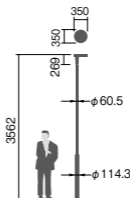

幅φ350・高269・全高3562・重5.9kg

仕様: 本体: アルミダイカスト(オフブラック)

天板: 鋼板(オフブラック)

グローブ: アクリル

耐雷サージ: 15kV(コモンモード)

落下防止ワイヤー付

耐風速60m/sec仕様(適合ポールとの組み合わせの場合)

保護等級: IP23(灯具のみ)

注) 必ずポールの仕様をご確認ください。(耐風速が異なる場合があります。)

注) ポール下部柱の内径、φ105以上(電源ユニット収納スペース)が必要です。

注) LEDにはバラツキがあるため、同一品番商品でも商品ごとに発光色、明るさが異なる場合があります。

0~5

上方光束比

防雨型(灯具のみ)

(トクポールXY3739HNの場合)