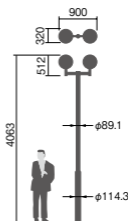

LED内蔵・電源ユニット別置(電源ユニットは希望小売価格に含まれています)

幅320・長900・高512・全高4063・重12.8kg

仕様:本体:アルミダイカスト(コーヒーブラウン)

グローブ:ガラス(透明)

アーム:鋼管:環境配慮型溶融亜鉛メッキ後ポリエステル樹脂粉体焼付塗装(コーヒーブラウン)

耐雷サージ:15kV(コモンモード)

落下防止ワイヤー付

耐風速50m/sec仕様(適合ポールとの組み合わせの場合)

保護等級:IP23(灯具のみ)

光源寿命40000時間(光束維持率75%)

備考:お奨めポール・トクポールXY3701A

適合ポール・トクポール(街路灯用3.5m)φ76タイプ(コーヒーブラウン)

モールライトXY7580後継品

注)調光はできません。

注)ポールは別途ご手配ください。

注)必ずポールの仕様をご確認ください。(耐風速が異なる場合があります。)

注)LEDにはバラツキがあるため、同一品番商品でも商品ごとに発光色、明るさが異なる場合があります。

注)ポール下部柱の内径、φ105以上(電源ユニット収納スペース)が必要です。

20~

上方光束比

防雨型(灯具のみ)

(トクポールXY3701Aの場合)