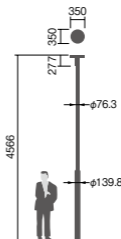

幅φ350・高277・全高4566・重6.0kg

仕様: 本体: アルミダイカスト(オフブラック)

天板: 鋼板(オフブラック)

グローブ: アクリル

耐雷サージ: 15kV(コモンモード)

落下防止ワイヤー付

耐風速60m/sec仕様(適合ポールとの組み合わせの場合)

保護等級: IP23(灯具のみ)

注)調光はできません。

注)ポールは別途ご手配ください。

注)必ずポールの仕様をご確認ください。(耐風速が異なる場合があります。)

注)ポール下部柱の内径、φ105以上(電源ユニット収納スペース)が必要です。

注)LEDにはバラツキがあるため、同一品番商品でも商品ごとに発光色、明るさが異なる場合があります。

0~5

上方光束比

防雨型(灯具のみ)