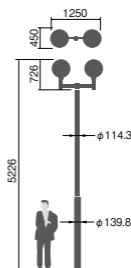

LED内蔵・電源ユニット別置(電源ユニットは希望小売価格に
含まれています)

幅450・長1250・高726・全高5226・重26.0kg

仕様:本体:アルミダイカスト(コーヒーブラウン)

グローブ:ガラス(透明)

アーム:鋼管:環境配慮型溶融亜鉛メッキ後ポリエス
テル樹脂粉体焼付塗装(コーヒーブラウン)

耐雷サージ:15kV(コモンモード)

落下防止ワイヤー付

耐風速50m/sec仕様(適合ポールとの組み合わせの場合)

保護等級:IP23(灯具のみ)

光源寿命40000時間(光束維持率75%)

備考:お奨めポール・トクポールXY4743A

適合ポール・トクポール(街路灯用4.5m)φ101タイプ
(コーヒーブラウン)

モールライトXY7680K後継品

注)調光はできません。

注)ポールは別途ご手配ください。

注)必ずポールの仕様をご確認ください。(耐風速が異
なる場合があります。)

注)LEDにはバラツキがあるため、同一品番商品でも商
品ごとに発光色、明るさが異なる場合があります。

注)ポール下部柱の内径、φ105以上(電源ユニット収納
スペース)が必要です。

20~

上方光束比

防雨型(灯具のみ)

(トクポールXY4743Aの場合)