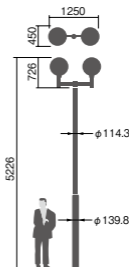

幅450・長1250・高726・全高5226・重26.0kg

仕様: 本体: アルミダイカスト(コーヒーブラウン)

グローブ: ガラス(透明)

アーム: 鋼管: 環境配慮型溶融亜鉛メッキ後ポリエステル樹脂粉体焼付塗装(コーヒーブラウン)

耐雷サージ: 15kV(コモンモード)

落下防止ワイヤー付

耐風速50m/sec仕様(適合ポールとの組み合わせの場合)

保護等級: IP23(灯具のみ)

光源寿命40000時間(光束維持率75%)

備考: お奨めポール・トクポールXY4743A

適合ポール・トクポール(街路灯用4.5m)φ101タイプ
(コーヒーブラウン)

モールライトXY7780Z後継品

注) 調光はできません。

注) ポールは別途ご手配ください。

注) 必ずポールの仕様をご確認ください。(耐風速が異なる場合があります。)

注) LEDにはバラツキがあるため、同一品番商品でも商品ごとに発光色、明るさが異なる場合があります。

注) ポール下部柱の内径、φ105以上(電源ユニット収納スペース)が必要です。

20~

上方光束比

防雨型(灯具のみ)

(トクポールXY4743Aの場合)