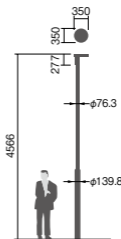

幅φ350・高277・全高4566・重6.1kg

仕様: 本体: アルミダイカスト(オフブラック)

天板: 鋼板(オフブラック)

グローブ: アクリル

耐雷サージ: 15kV(コモンモード)

落下防止ワイヤー付

耐風速60m/sec仕様(適合ポールとの組み合わせの場合)

保護等級: IP23(灯具のみ)

注)調光はできません。

注)ポールは別途ご手配ください。

注)必ずポールの仕様をご確認ください。(耐風速が異なる場合があります。)

注)LEDにはバラツキがあるため、同一品番商品でも商品ごとに発光色、明るさが異なる場合があります。

0~5

上方光束比

防雨型(灯具のみ)

(トクポールXY4963HNの場合)