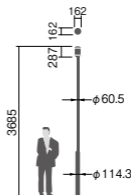

幅φ162・高287・全高3685

仕様: 本体: アルミダイカスト(オフブラック)

グローブ: アクリル

天板: アルミダイカスト(オフブラック)

耐雷サージ: 15kV(コモンモード)

落下防止ワイヤー付

耐風速60m/sec仕様(適合ポールとの組み合わせの場合)

光源寿命60000時間(光束維持率85%)

注) 必ずポールの仕様をご確認ください。(耐風速が異なる場合があります。)

注) LEDにはバラツキがあるため、同一品番商品でも商品ごとに発光色、明るさが異なる場合があります。

注) ポール下部柱の内径、φ105以上(電源ユニット収納スペース)が必要です。

50

上方光束比

防まつ型(灯具のみ)

(トクポールXY3702HNの場合)