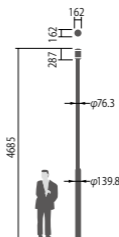

LED内蔵・電源ユニット別置(電源ユニットは希望小売価格に含まれています)

幅φ162・高287・全高4685

仕様: 本体: アルミダイカスト(オフブラック)

グローブ: アクリル

天板: アルミダイカスト(オフブラック)

耐雷サージ: 15kV(コモンモード)

落下防止ワイヤー付

耐風速60m/sec仕様(適合ポールとの組み合わせの場合)

注) 必ずポールの仕様をご確認ください。(耐風速が異なる場合があります。)

注) LEDにはバラツキがあるため、同一品番商品でも商品ごとに発光色、明るさが異なる場合があります。

注) ポール下部柱の内径、φ105以上(電源ユニット収納スペース)が必要です。

50

上方光束比

防まつ型(灯具のみ)

(トクポールXY4963HNの場合)