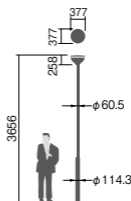

幅φ377・高258・全高3656

仕様: 本体: アルミダイカスト(オフブラック)

グローブ: アクリル

天板: アルミダイカスト(オフブラック)

耐雷サージ: 15kV(コモンモード)

落下防止ワイヤー付

耐風速60m/sec仕様(適合ポールとの組み合わせの場合)

光源寿命60000時間(光束維持率85%)

注) LEDにはバラツキがあるため、同一品番商品でも商品ごとに発光色、明るさが異なる場合があります。

注) ポール下部柱の内径、φ105以上(電源ユニット収納スペース)が必要です。

~20
上方光束比

防まつ型(灯具のみ)

(トクポールXY3702HNの場合)