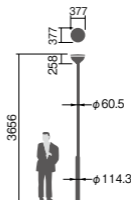

幅φ377・高258・全高3656

仕様: 本体: アルミダイカスト (オフブラック)

グローブ: アクリル

天板: アルミダイカスト (オフブラック)

耐雷サージ: 15kV (コモンモード)

落下防止ワイヤー付

耐風速60m/sec仕様 (適合ポールとの組み合わせの場合)

光源寿命60000時間 (光束維持率85%)

保護等級: IP44 (灯具のみ)

備考: お奨めポール: トクポールXY3702HN

適合ポール: トクポール (街路灯用3.5m) φ76タイプ・

QQポール (街路灯用3.5m) φ114タイプ

オプション: 遮光板NYK20019

注) 調光はできません。

注) ポールは別途ご手配ください。

注) 必ずポールの仕様をご確認ください。(耐風速が異なる場合があります。)

注) LEDにはバラツキがあるため、同一品番商品でも商品ごとに発光色、明るさが異なる場合があります。

注) ポール下部柱の内径、φ105以上 (電源ユニット収納スペース) が必要です。

~20
上方光束比

防まつ型 (灯具のみ)

(トクポールXY3702HNの場合)