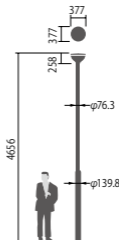

LED内蔵・電源ユニット別置(電源ユニットは希望小売価格に含まれています)

幅φ377・高258・全高4656

仕様: 本体: アルミダイカスト(オフブラック)

グローブ: アクリル

天板: アルミダイカスト(オフブラック)

耐雷サージ: 15kV(コモンモード)

落下防止ワイヤー付

耐風速60m/sec仕様(適合ポールとの組み合わせの場合)

保護等級: IP44(灯具のみ)

光源寿命60000時間(光束維持率85%)

備考: お奨めポール: トクポールXY4963HN

適合ポール: トクポール(街路灯用4.5m)φ76・φ101タイプ

QQポール(街路灯用4.5m)φ114タイプ

オプション: 遮光板NYK20019

注) 調光はできません。

注) ポールは別途ご手配ください。

注) 必ずポールの仕様をご確認ください。(耐風速が異なる場合があります。)

注) LEDにはバラツキがあるため、同一品番商品でも商品ごとに発光色、明るさが異なる場合があります。

注) ポール下部柱の内径、φ105以上(電源ユニット収納スペース)が必要です。

防まつ型(灯具のみ)

(トクポールXY4963HNの場合)