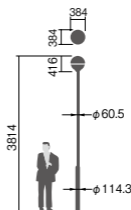

幅φ384・高416・全高3814

仕様: 本体: アルミダイカスト(オフブラック)

グローブ: アクリル

天板: アルミダイカスト(オフブラック)

耐雷サージ: 15kV(コモンモード)

落下防止ワイヤー付

耐風速60m/sec仕様(適合ポールとの組み合わせの場合)

光源寿命60000時間(光束維持率85%)

注) LEDにはバラツキがあるため、同一品番商品でも商品ごとに発光色、明るさが異なる場合があります。

注) ポール下部柱の内径、φ105以上(電源ユニット収納スペース)が必要です。

~20
上方光束比

防まつ型(灯具のみ)

(トクポールXY3702HNの場合)