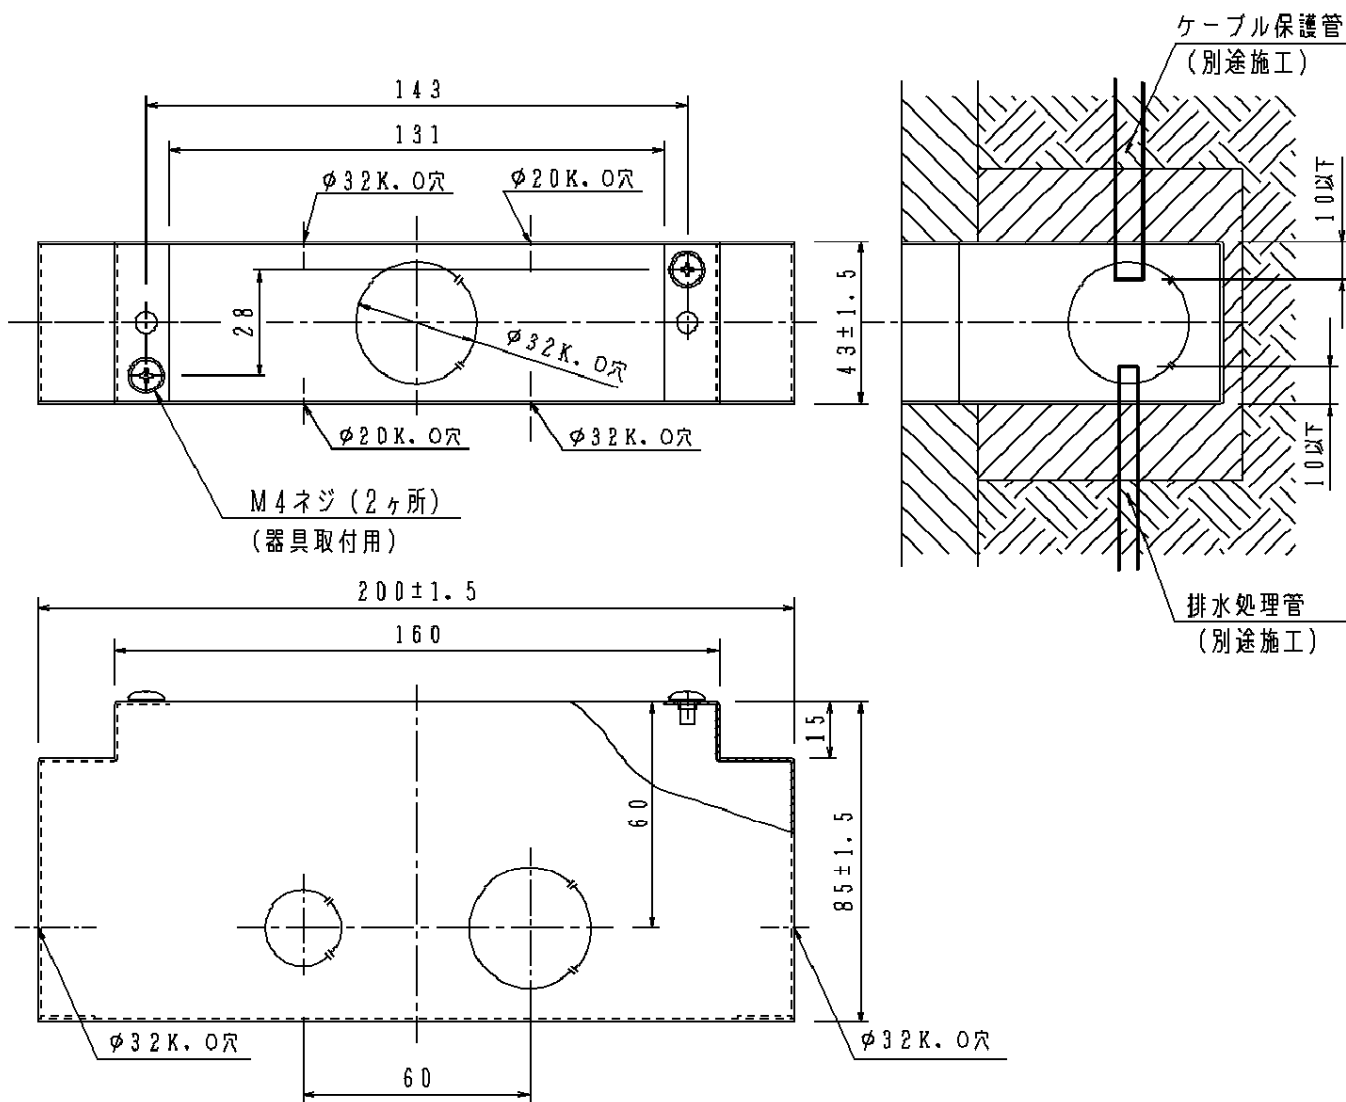

⚠ 注意：商品には寿命があります。詳細はCLX2021JAをご参照ください。

⚠ 安全に関するご注意

- コンクリート流し込み用として使用しないでください。浸水による感電・火災の原因となります。
- 冠水のおそれのある場所では使用しないでください。浸水による感電・火災の原因となります。

適合器具

- NNY21200C
- NNY21201C
- NNY21205C
- NNY21206C
- NNY21222
- NNY21223

品番 (埋込ボックス)

NNY28078C

浅沼 今井

パナソニック株式会社

器具質量 0.3 kg

特記事項

1 外箱 ステンレス鋼板 (10.8) (SU304)

部番 部品名 材質・素材厚 備考