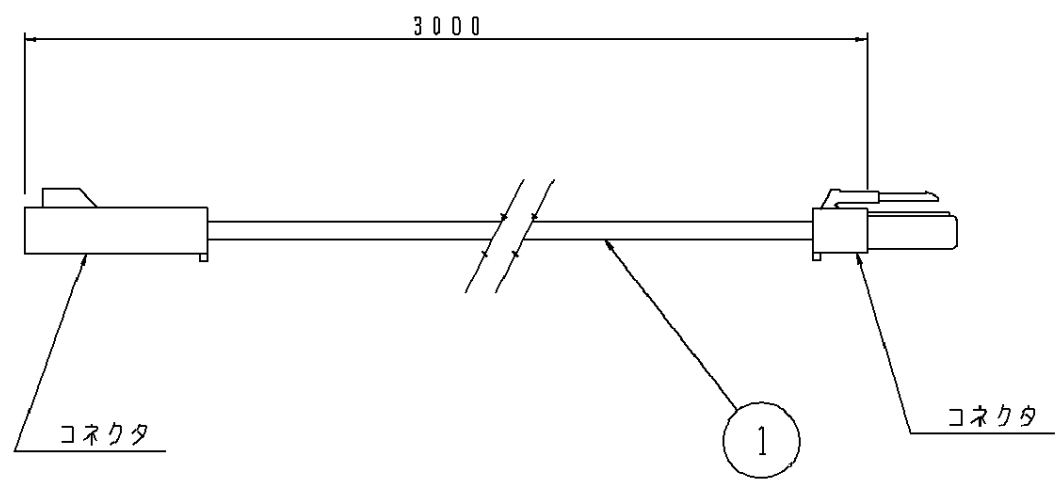

⚠ 注意：商品には寿命があります。詳細はCLX2021HAをご参照ください。

**⚠ 安全に関するご注意**

- この専用接続ケーブルは一般屋内用です。  
直射日光の当たる場所、湿気の多い場所、振動の強い場所、雨水のかかる場所、腐食性ガスの発生する場所では使用しないでください。落下・感電・火災の原因となります。
- 必ず適合部品と合わせてご使用ください。感電・火災の恐れがあります。

(使用上のご注意)

- ・必ず、この接続ケーブルが適合になっているLED照明器具と組合せて使用し、接続方法や接続可能本数等は、器具の承認図をご確認ください。

					品番
					専用接続ケーブル
					NNN28020
器具質量	50 g				浅 重
特記事項					沼 松
	1	電線	H-K1V(0.75mm <sup>2</sup> )	ブラック	
	部番	部品名	材質・素材厚	備考	パナソニック株式会社