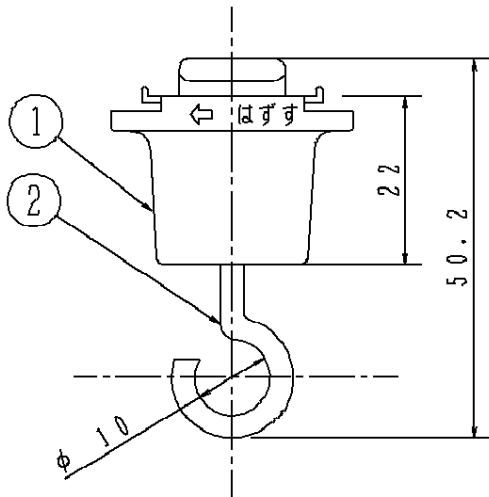

⚠ 注意：商品には寿命があります。詳細はCLX2021RAをご参照ください。

⚠ 安全に関するご注意

・100V配線ダクト取付専用器具です。壁面・傾斜天井には取付けないでください。
指定外取付けは落下の原因となります。

		5				品番 吊りフック DH8543B
		4				
器具質量	13g	3				
特記事項 吊り下げ荷重50N(5kgf))まで		2	ヒートン	SWRM(φ3)		山 永 中 島
		1	本体	ナイロン66	ブラック	
		部番	部品名	材質・素材厚	備考	パナソニック株式会社

単位：mm 第三角法 (JIS A-4)

DH8543B-K4