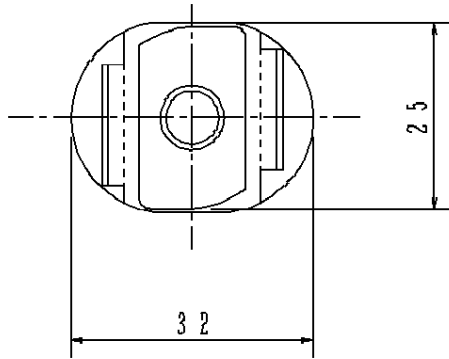

⚠ 注意：商品には寿命があります。詳細はCLX2021RAをご参照ください。

⚠ 安全に関するご注意

・100V配線ダクト取付専用器具です。壁面・傾斜天井には取付けないでください。
指定外取付けは落下の原因となります。

		5				品番 吊りフック DH8543B
		4				
器具質量	13g	3				
特記事項 吊り下げ荷重50N(5kgf))まで		2	ヒートン	SWRM(φ3)		山 永 中 島
		1	本体	ナイロン66	ブラック	
		部番	部品名	材質・素材厚	備考	パナソニック株式会社

単位：mm 第三角法 (JIS A-4)

DH8543B-K4