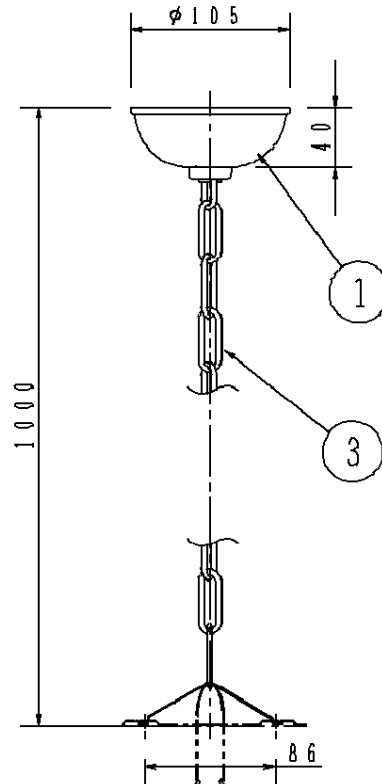

この吊具はチェーン2本で1組です
 注) 左右のチェーンの長さの差は4mm以下です

品名	キャノピー部	チェーン部
ツリグXFC101WW	FP21008W	FK81002W

取付ボルト設置図

⚠ 安全に関するご注意

- 一般屋内用吊具です。
屋外や、水気・湿気のある所では使えません。
落下の原因となります。
- 水平な天井取付専用吊具です。
傾斜天井には使用しないでください。
落下の原因となります。
- 開放廊下等、風の強い所では使用しないでください。
落下の原因となります。
- 吊具の許容重量は2本で8kgです。
重量物の吊下げは落下の原因となります。

ホワイト マンセル N9.5					品番
適合ランプ	5				ツリグXFC101WW
W・数	4				
器具質量	1.2kg	3	チェーン	鋼線(φ3.2)	亜鉛メッキ仕上
特記事項	2	ハンガー		垂鉛鋼板(t1.2)	
	1	キャノピー		鋼板(t0.5)	ホワイトエポキシ塗装
部番	部品名	材質・素材厚	備考	パナソニック株式会社	

単位: mm 第三角法 (JIS A-4)

XFC101WW-K6