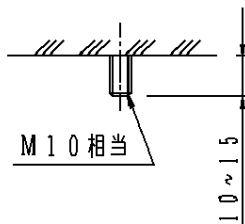

この吊具はチェーン2本で1組です
 注) 左右のチェーンの長さの差は4mm以下です

品名	キャノピー部	チェーン部
ツリグXFC101WW	FP21008W	FK81002W

取付ボルト設置図

⚠ 安全に関するご注意

- 一般屋内用吊具です。
屋外や、水気・湿気のある所では使えません。
落下の原因となります。
- 水平な天井取付専用吊具です。
傾斜天井には使用しないでください。
落下の原因となります。
- 開放廊下等、風の強い所では使用しないでください。
落下の原因となります。
- 吊具の許容重量は2本で8kgです。
重量物の吊下げは落下の原因となります。

ホワイト マンセル N9.5					品番
適合ランプ	5				ツリグXFC101WW
W・数	4				
器具質量	1.2kg	3	チェーン	鋼線(φ3.2)	亜鉛メッキ仕上
特記事項	2	ハンガー		垂鉛鋼板(t1.2)	
	1	キャノピー		鋼板(t0.5)	ホワイトエポキシ塗装
部番	部品名	材質・素材厚	備考	パナソニック株式会社	

単位: mm 第三角法 (JIS A-4)

XFC101WW-K6