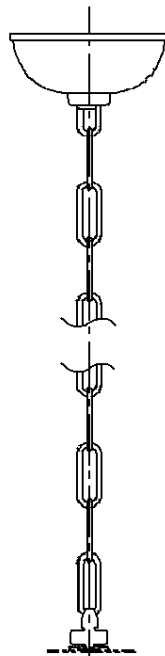

この吊具はチェーン2本で1組です
 注) 左右のチェーンの長さの差は4mm以下です

品名	キャノピー部	チェーン部
ツリグXFC101WW	FP21008W	FK81002W

取付ボルト設置図

⚠ 安全に関するご注意

- 一般屋内用吊具です。
屋外や、水気・湿気のある所では使えません。
落下の原因となります。
- 水平な天井取付専用吊具です。
傾斜天井には使用しないでください。
落下の原因となります。
- 開放廊下等、風の強い所では使用しないでください。
落下の原因となります。
- 吊具の許容重量は2本で8kgです。
重量物の吊下げは落下の原因となります。

ホワイト マンセル N9.5					品番
適合ランプ	5				ツリグXFC101WW
W・数	4				
器具質量	1.2kg	3	チェーン	鋼線(φ3.2)	亜鉛メッキ仕上
特記事項	2	ハンガー		垂鉛鋼板(t1.2)	
	1	キャノピー		鋼板(t0.5)	ホワイトエポキシ塗装
部番	部品名	材質・素材厚	備考	パナソニック株式会社	

単位: mm 第三角法 (JIS A-4)

XFC101WW-K6