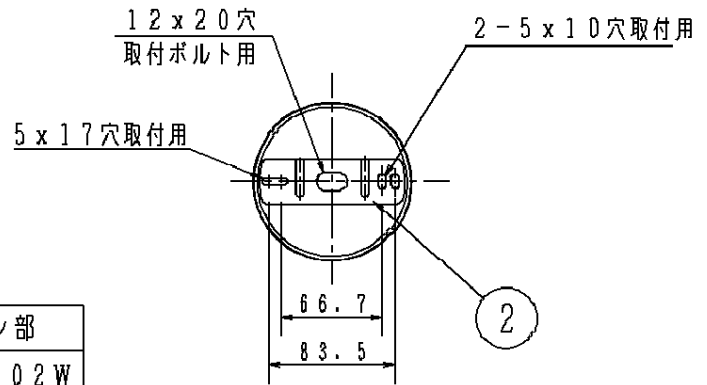

この吊具はチェーン2本で1組です
 注) 左右のチェーンの長さの差は4mm以下です

品名	キャノピー部	チェーン部
ツリグXFC101WW	FP21008W	FK81002W

取付ボルト設置図

⚠ 安全に関するご注意

- 一般屋内用吊具です。
屋外や、水気・湿気のある所では使えません。
落下の原因となります。
- 水平な天井取付専用吊具です。
傾斜天井には使用しないでください。
落下の原因となります。
- 開放廊下等、風の強い所では使用しないでください。
落下の原因となります。
- 吊具の許容重量は2本で8kgです。
重量物の吊下げは落下の原因となります。

ホワイト マンセル N9.5					品番
適合ランプ	5				ツリグXFC101WW
W・数	4				
器具質量	1.2kg	3	チェーン	鋼線(φ3.2)	亜鉛メッキ仕上
特記事項	2	ハンガー		垂鉛鋼板(t1.2)	
	1	キャノピー		鋼板(t0.5)	ホワイトエポキシ塗装
部番	部品名	材質・素材厚	備考	パナソニック株式会社	

単位: mm 第三角法 (JIS A-4)

XFC101WW-K6