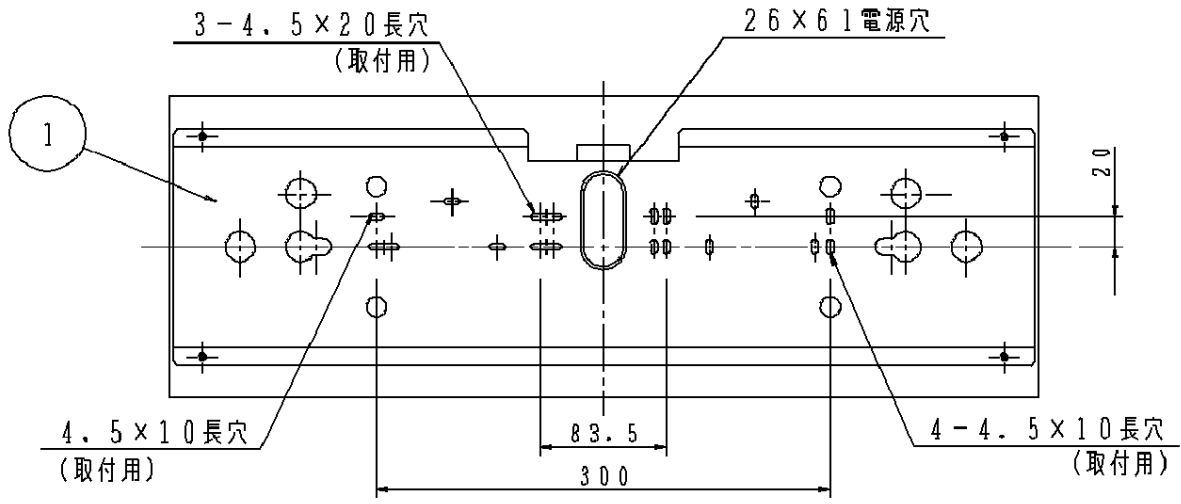

背面図

- 1) 既設誘導灯をコンパクトスクエア (C級) にリニューアルする場合にご使用ください。 (取付可能器具) FA10312 FA10316 FA10318
- 2) 取付可能な器具の品番を必ずご確認ください。
- 3) 誘導灯器具天面に貼り付けるC級用化粧シートを同梱しています。(裏面両面テープ付)

安全に関するご注意

- コンパクトスクエア (C級) 用取付金具です。指定された器具以外は取付できません。
- 壁面取付専用金具です。指定方向以外は取付できません。落下の原因となります。

クールホワイト マンセル 10Y9/0.5					
適合ランプ	5				品番
W・数	4				FK11747
器具質量	1.5Kg	3	化粧シート	クールホワイト	
特記事項	2	カバー	鋼板 (t0.8)	クールホワイト メラミン塗装 (7分ツヤ消)	河野 小陣 野出 内
	1	本体	亜鉛鋼板 (t0.8)		
部番	部品名	材質・素材厚	備考	パナソニック株式会社	