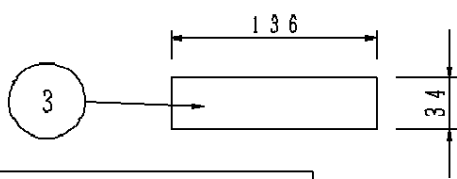

背面図

- 1) 既設誘導灯をコンパクトスクエア (C級) にリニューアルする場合にご使用ください。 (取付可能器具) FA10312 FA10316 FA10318
- 2) 取付可能な器具の品番を必ずご確認ください。
- 3) 誘導灯器具天面に貼り付けるC級用化粧シートを同梱しています。(裏面両面テープ付)

安全に関するご注意

- コンパクトスクエア (C級) 用取付金具です。指定された器具以外は取付できません。
- 壁面取付専用金具です。指定方向以外は取付できません。落下の原因となります。

クールホワイト マンセル 10Y9/0.5					
適合ランプ	5				品番
W・数	4				FK11747
器具質量	1.5Kg	3	化粧シート	クールホワイト	
特記事項	2	カバー	鋼板 (t0.8)	クールホワイト メラミン塗装 (7分ツヤ消)	河野 小陣 野出 内
	1	本体	亜鉛鋼板 (t0.8)		
部番	部品名	材質・素材厚	備考	パナソニック株式会社	