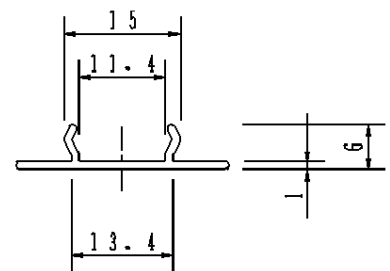

**⚠ 安全に関するご注意**

- ・一般屋内用器具です。屋外や水気、湿気のある所では使用しないでください。絶縁不良による感電の原因となります。

(使用上のご注意)

- ・100V配線ダクトシステム(ショップライン)適合部材です。
- ・配線ダクトの開口部をふさぐためのカバーです。  
配線ダクトを横向きに取り付ける場合は必ずご使用ください。
- ・標準サイズ以外の長さを調整する時は、市販のプラスチック鋸で切断できます。  
切断後、切断面のカエリ、切りくずなどはきれいに取り除いてください。
- ・配線ダクトの開口部の寸法に合わせて切断してご使用ください。  
フィードイン、ジョイナなど接続器の上にはカバーできません。

A - A 断面図

		5				品番	ダクトカバー
		4					DH0294SK
器具質量	0.060kg	3					
特記事項		2				宮	山
		1	ダクトカバー	硬質PVC	シルバーグレイ	丸	口
部番	部品名	材質・素材厚	備考	パナソニック株式会社			

単位：mm 第三角法 (JIS A-4)

DH0294SK-K