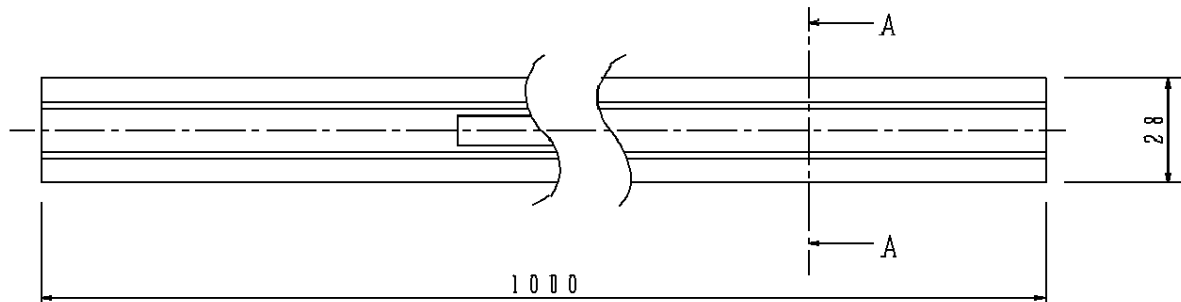

**⚠ 安全に関するご注意**

- ・一般屋内用器具です。屋外や水気、湿気のある所では使用しないでください。絶縁不良による感電の原因となります。

(使用上のご注意)

- ・100V配線ダクトシステム(ショップライン)適合部材です。
- ・配線ダクトの開口部をふさぐためのカバーです。  
配線ダクトを横向きに取り付ける場合は必ずご使用ください。
- ・標準サイズ以外の長さを調整する時は、市販のプラスチック鋸で切断できます。  
切断後、切断面のカエリ、切りくずなどはきれいに取り除いてください。
- ・配線ダクトの開口部の寸法に合わせて切断してご使用ください。  
フィードイン、ジョイナなど接続器の上にはカバーできません。

A - A 断面図

		5				品番	ダクトカバー
		4					DH0294SK
器具質量	0.060kg	3					
特記事項		2				宮	山
		1	ダクトカバー	硬質PVC	シルバーグレイ	丸	口
部番	部品名	材質・素材厚	備考	パナソニック株式会社			

単位：mm 第三角法 (JIS A-4)

DH0294SK-K