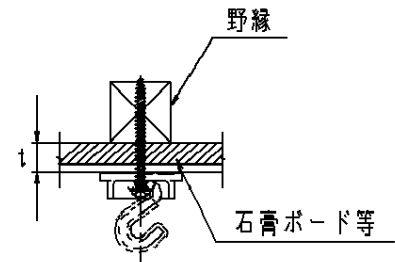

<使用上のご注意>

- ・30mmより厚い天井に使用する場合は市販の木ネジをご使用ください。その場合は、天井材の厚さ+15mm以上の木ネジをご使用ください。

**▲ 安全に関するご注意**

- ・一般屋内器具用です。屋外や水気、湿気のある所では使用しないでください。落下の原因となります。
- ・天井面取付け専用です。指定外取付けは、落下の原因となります。
  - 適合天井板厚：t：30mm以下
  - 適合器具質量：2.5kg以下（コード径 φ6mm）
  - 適合器具質量：5.0kg以下（コード径 φ8mm）

- ・野縁のあるところに取付け、5kg以上の器具には使用しないでください。落下の原因となります。

傾斜天井に取付ける場合の注意事項

- ・55度を越える傾斜天井には取付けしないでください。
- ・フックは開口部が上になるように取付けてください。
- ・補強のない薄い天井やコンクリート天井には取付けしないでください。

付属ランプ	5				品番
W・数	4	木ネジ	鋼線(φ4.1)	長さ45	LK01032
器具質量	3	フック	鋼線(φ3.2)	手組メッキ仕上 ブラック電ビコーティング	
特記事項	2	キャップ	ABS樹脂	ホワイト	市川 岡本
	1	台座	ABS樹脂	ホワイト	
	部番	部品名	材質・素材厚	備考	パナソニック株式会社