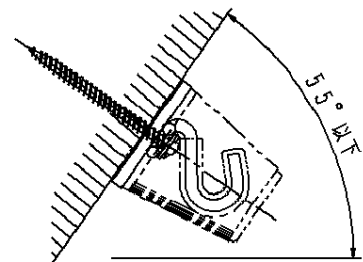

傾斜天井に取付ける場合の注意事項

- ・55度を越える傾斜天井には取付けしないでください。
- ・フックは開口部が上になるように取付けてください。
- ・補強のない薄い天井やコンクリート天井には取付けしないでください。

付属ランプ	5				品番
W・数	4	木ネジ	鋼線(φ4.1)	長さ45	LK01032
器具質量	3	フック	鋼線(φ3.2)	手組メッキ仕上 ブラック電ビコーティング	
特記事項	2	キャップ	ABS樹脂	ホワイト	市川 岡本
	1	台座	ABS樹脂	ホワイト	
	部番	部品名	材質・素材厚	備考	パナソニック株式会社