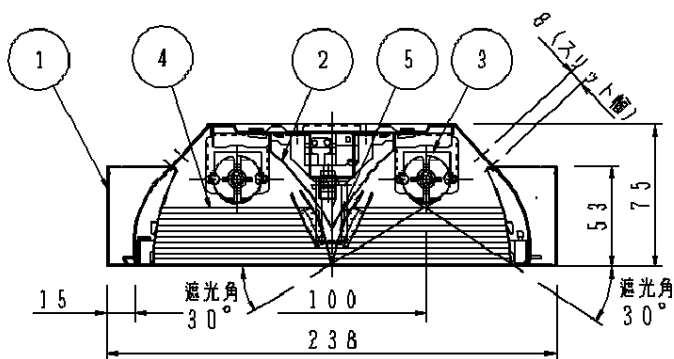

断面詳細図

<使用上のご注意>

- ・この器具はおまかせセルコン
 - ・“明るさセンサ 連続調光”タイプです。
 - ・セルコン器具としての詳細は、別紙説明書 (SIMA-KG) を参照下さい。
 - ・ラジオ、TVや赤外線リモコン方式の機器は照明器具から離してご使用ください。雑音が入ったり、正常に動作しない場合があります。
 - ・同時通訳機等の誘導無線をご使用になられる場合、雑音が入る場合があります。事前に確認し、対策を講じてください。
 - ・器具内の送りは配線できません。
1. この器具は環境配慮型照明器具です。器具内電線にはエコ電線を採用しています。
 2. この器具は下表の器具の組合せです。