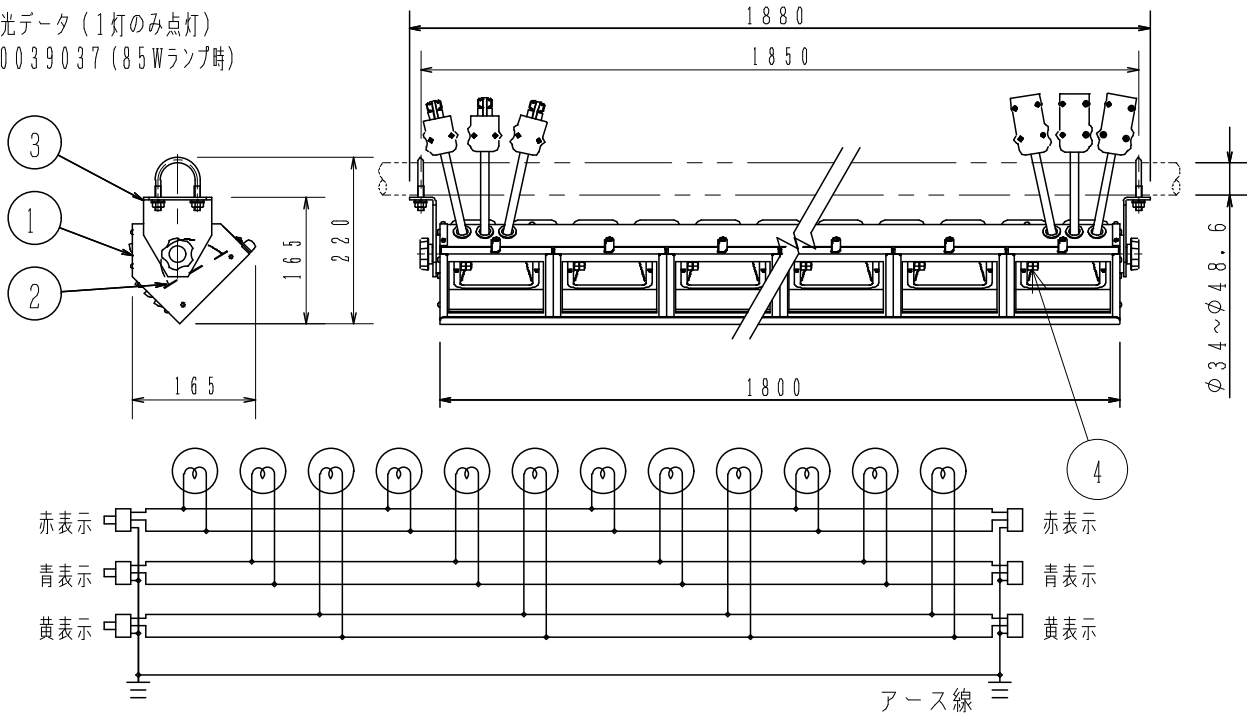

⚠ 注意：商品には寿命があります。詳細はCLX2021WAをご参照ください。

⚠ 安全に関するご注意

- ・一般屋内専用器具です。屋外や水気、湿気のある所では使用しないでください。絶縁不良による感電の原因となります。
- ・ボタン取付専用器具です。ボタン以外の場所には取り付けしないでください。適合ボタン径は $\phi 3.4\text{ mm} \sim \phi 4.8.6\text{ mm}$ です。落下の原因となります。
- ・被照射面とは50cm以上離してください。過熱による火災の原因となります。
- ・必ず適合ランプ（保護シールドP付ランプ）をご使用ください。ランプ破損による落下、ケガの原因となります。

配光データ（1灯のみ点灯）
K0039037（85Wランプ時）

C型20Aプラグ(WF5820B)
上手側（電源引込側）

C型20Aボディ(WA1829B)
下手側（電源送り側）

フィルタホルダ

使用角度範囲

注意事項：

- ・ランプ別売です。
- ・上手電源3回路。
- ・電源コード長さは300mmです。
- ・1回路当たり20A以下、定格電圧100Vでご使用ください。
- ・直下方向の照射は器具が高温になりますのでお避けください。
- ・周囲温度40℃以下でご使用ください。
- ・水平幕との距離は1m以上おあけください。

適合ランプ	JD100V65W・NP/E JD100V85W・NP/E				品番	NQ 36201L
W・数	最大85W×12	4	ソケット	磁器	NZ0820 (E11)	アップー水平ゾンライト (上手電源、3回路)
器具質量	10.0kg	3	アーム	鋼板 (t3.2)	ブラック7分艶消し仕上 NI (DA07)	正 櫻 木 井
特記事項		2	反射鏡	アルミ (t1)	銀色梨地仕上	
		1	本体	カラー鋼板 (t0.8)	ブラック半艶消し仕上 NI (DA07)	
		部番	部品名	材質・素材厚	備考	パナソニック株式会社