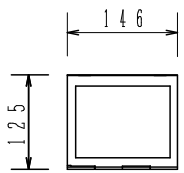

配光データ（1灯のみ点灯）
K0039037（85Wランプ時）

C型20Aプラグ(WF5820B)
上手側（電源引込側）

C型20Aボディ(WA1829B)
下手側（電源送り側）

フィルタホルダ

使用角度範囲

注意事項：

- ・ランプ別売です。
- ・上手電源3回路。
- ・電源コード長さは300mmです。
- ・1回路当たり20A以下、定格電圧100Vでご使用ください。
- ・直下方向の照射は器具が高温になりますのでお避けください。
- ・周囲温度40℃以下でご使用ください。
- ・水平幕との距離は1m以上おあけください。