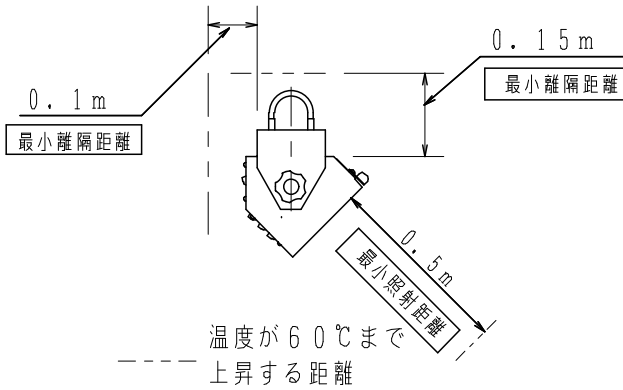

⚠ 注意：商品には寿命があります。詳細はCLX2021WAをご参照ください。

⚠ 安全に関するご注意

- ・一般屋内専用器具です。屋外や水気、湿気のある所では使用しないでください。絶縁不良による感電の原因となります。
- ・ボタン取付専用器具です。ボタン以外の場所には取り付けしないでください。適合ボタン径は $\phi 3.4\text{ mm} \sim \phi 4.8.6\text{ mm}$ です。落下の原因となります。
- ・被照射面とは50cm以上離してください。過熱による火災の原因となります。
- ・必ず適合ランプ（保護シールドP付ランプ）をご使用ください。ランプ破損による落下、ケガの原因となります。

配光データ（1灯のみ点灯）
K0039037（85Wランプ時）

C型20Aプラグ(WF5820B)
上手側（電源引込側）

C型20Aボディ(WA1829B)
下手側（電源送り側）

フィルタホルダ

使用角度範囲

注意事項：

- ・ランプ別売です。
- ・上手電源3回路。
- ・電源コード長さは300mmです。
- ・1回路当たり20A以下、定格電圧100Vでご使用ください。
- ・直下方向の照射は器具が高温になりますのでお避けください。
- ・周囲温度40℃以下でご使用ください。
- ・水平幕との距離は1m以上おあけください。

適合ランプ	JD100V65W・NP/E JD100V85W・NP/E				品番	NQ 36201L
W・数	最大85W×12	4	ソケット	磁器	NZ0820 (E11)	アップー水平ゾンライト (上手電源、3回路)
器具質量	10.0kg	3	アーム	鋼板 (t3.2)	ブラック7分艶消し仕上 NI (DA07)	正 櫻 木 井
特記事項		2	反射鏡	アルミ (t1)	銀色梨地仕上	
		1	本体	カラー鋼板 (t0.8)	ブラック半艶消し仕上 NI (DA07)	
		部番	部品名	材質・素材厚	備考	パナソニック株式会社