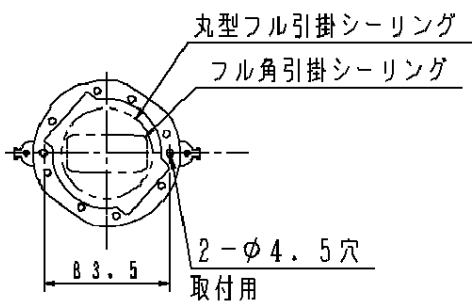

⚠ 注意：商品には寿命があります。詳細はCLX2021AAをご参照ください。

・丸型フル引掛シーリング、フル角引掛シーリングの場合
 注) 既設のローゼット（耳付き）が取り付けられている場合には、
 取付金具を使用しないで、そのまま取り付けることができます。

<使用上の注意>

- ・天井面にアジャスタ（ダクト安定用部品）の痕が残る場合があります。ご了承ください。
 （アジャスタの伸縮は約15mmです）
- ・凹凸のない水平天井に取り付けてください。
- ・火災警報器、熱感知器の真下には取り付けしないでください。
- ・スポットライト等の灯具で熱感知器を照射しないでください。
 誤作動の原因となります。

<取付可能器具仕様>
 ・灯具合計負荷質量：6.0kg以下（片側3kg）
 ・灯具合計負荷容量：600W（6A）まで

⚠ 安全に関するご注意

- ・一般屋内用器具です。
 屋外や水気、湿気のある所では使用しないでください。
 絶縁不良による感電の原因となります。
- ・天井面取付専用器具です。
 傾斜天井には取り付けしないでください。
 指定外取り付けは、落下の原因となります。
- ・指定仕様以外の器具を取り付けしないでください。
 落下の原因となります。
- ・プルスイッチ付ペンダント、リレーペンダントは
 取り付けできません。落下の原因となります。