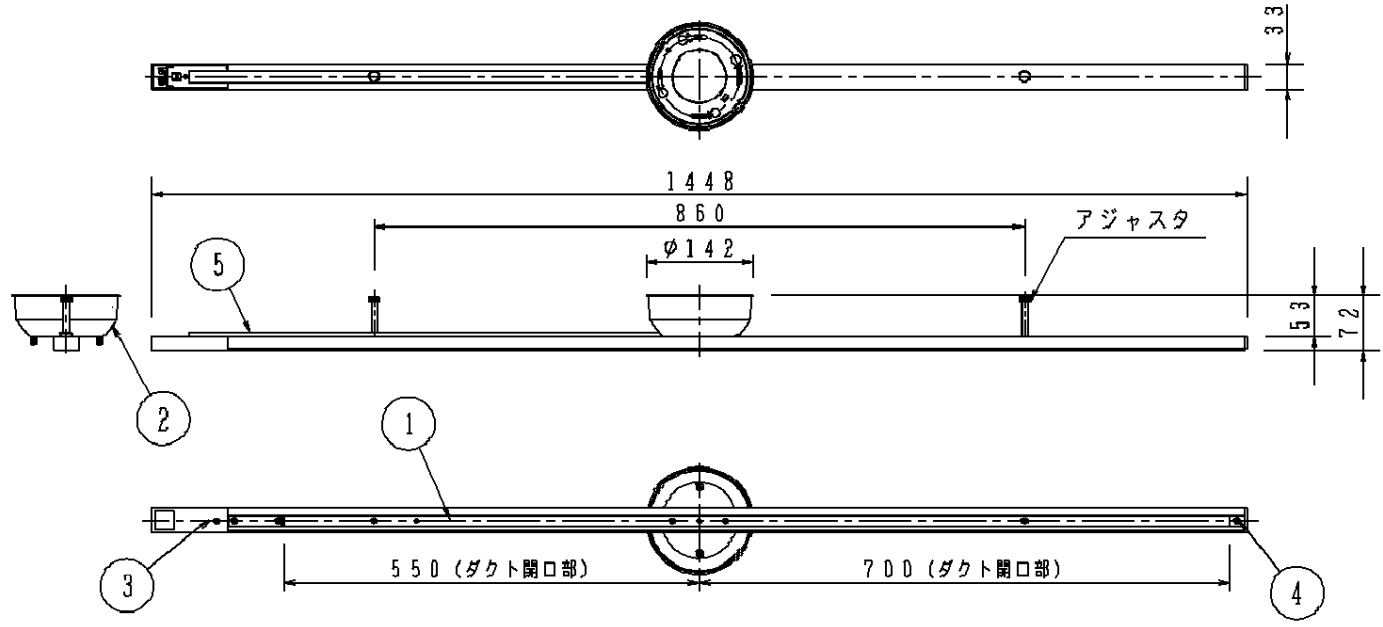

⚠ 注意：商品には寿命があります。詳細はCLX2021AAをご参照ください。

・丸型フル引掛シーリング、フル角引掛シーリングの場合
 注) 既設のローゼット（耳付き）が取り付けられている場合には、
 取付金具を使用しないで、そのまま取り付けることができます。

<使用上の注意>

- ・天井面にアジャスタ（ダクト安定用部品）の痕が残る場合があります。ご了承ください。
 （アジャスタの伸縮は約15mmです）
- ・凹凸のない水平天井に取り付けてください。
- ・火災警報器、熱感知器の真下には取り付けしないでください。
- ・スポットライト等の灯具で熱感知器を照射しないでください。
 誤作動の原因となります。

<取付可能器具仕様>
 ・灯具合計負荷質量：6.0kg以下（片側3kg）
 ・灯具合計負荷容量：600W（6A）まで

⚠ 安全に関するご注意

- ・一般屋内用器具です。
 屋外や水気、湿気のある所では使用しないでください。
 絶縁不良による感電の原因となります。
- ・天井面取付専用器具です。
 傾斜天井には取り付けしないでください。
 指定外取り付けは、落下の原因となります。
- ・指定仕様以外の器具を取り付けしないでください。
 落下の原因となります。
- ・プルスイッチ付ペンダント、リレーペンダントは
 取り付けできません。落下の原因となります。