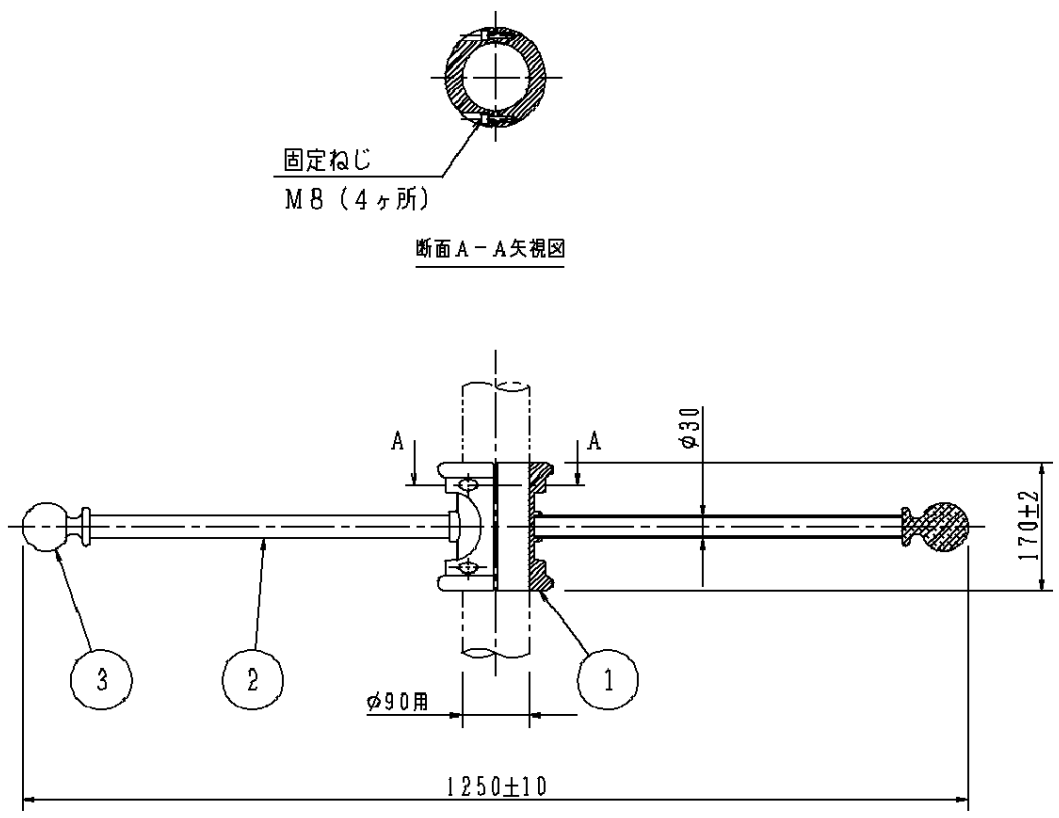

注意：商品には寿命があります。詳細はCLX2021MAをご参照ください。

**安全に関するご注意**

- 5.0 m/s仕様です。建物の屋上、山稜、橋梁及び沿岸部等では使用しないでください。落下、転倒の原因となります。
- 旗以外は吊るさないでください。また、取り付ける旗のサイズは350 mm×350 mm以内（面積：0.13 m<sup>2</sup>以内）としてください。アーム折れの原因となります。

適合ボール  
組立ボールXY3693K  
組立ボールXY4693K

[使用上のご注意]

- 旗飾り以外の特殊用途や特殊環境でご使用される場合は、別途ご相談ください。

		5				品番 (旗飾り)
青銅色 マンセル 5BG4/2		4				YK23015
器具質量	4Kg	3	飾りギボシ	アルミ 鋳物	青銅色 ポリエステル粉体塗装	
特記事項		2	アーム	アルミ押出材 (13)	青銅色 ポリエステル粉体塗装	樹下
		1	旗差し本体	アルミ 鋳物	青銅色 ポリエステル粉体塗装	
		部番	部品名	材質・素材厚	備考	パナソニック株式会社