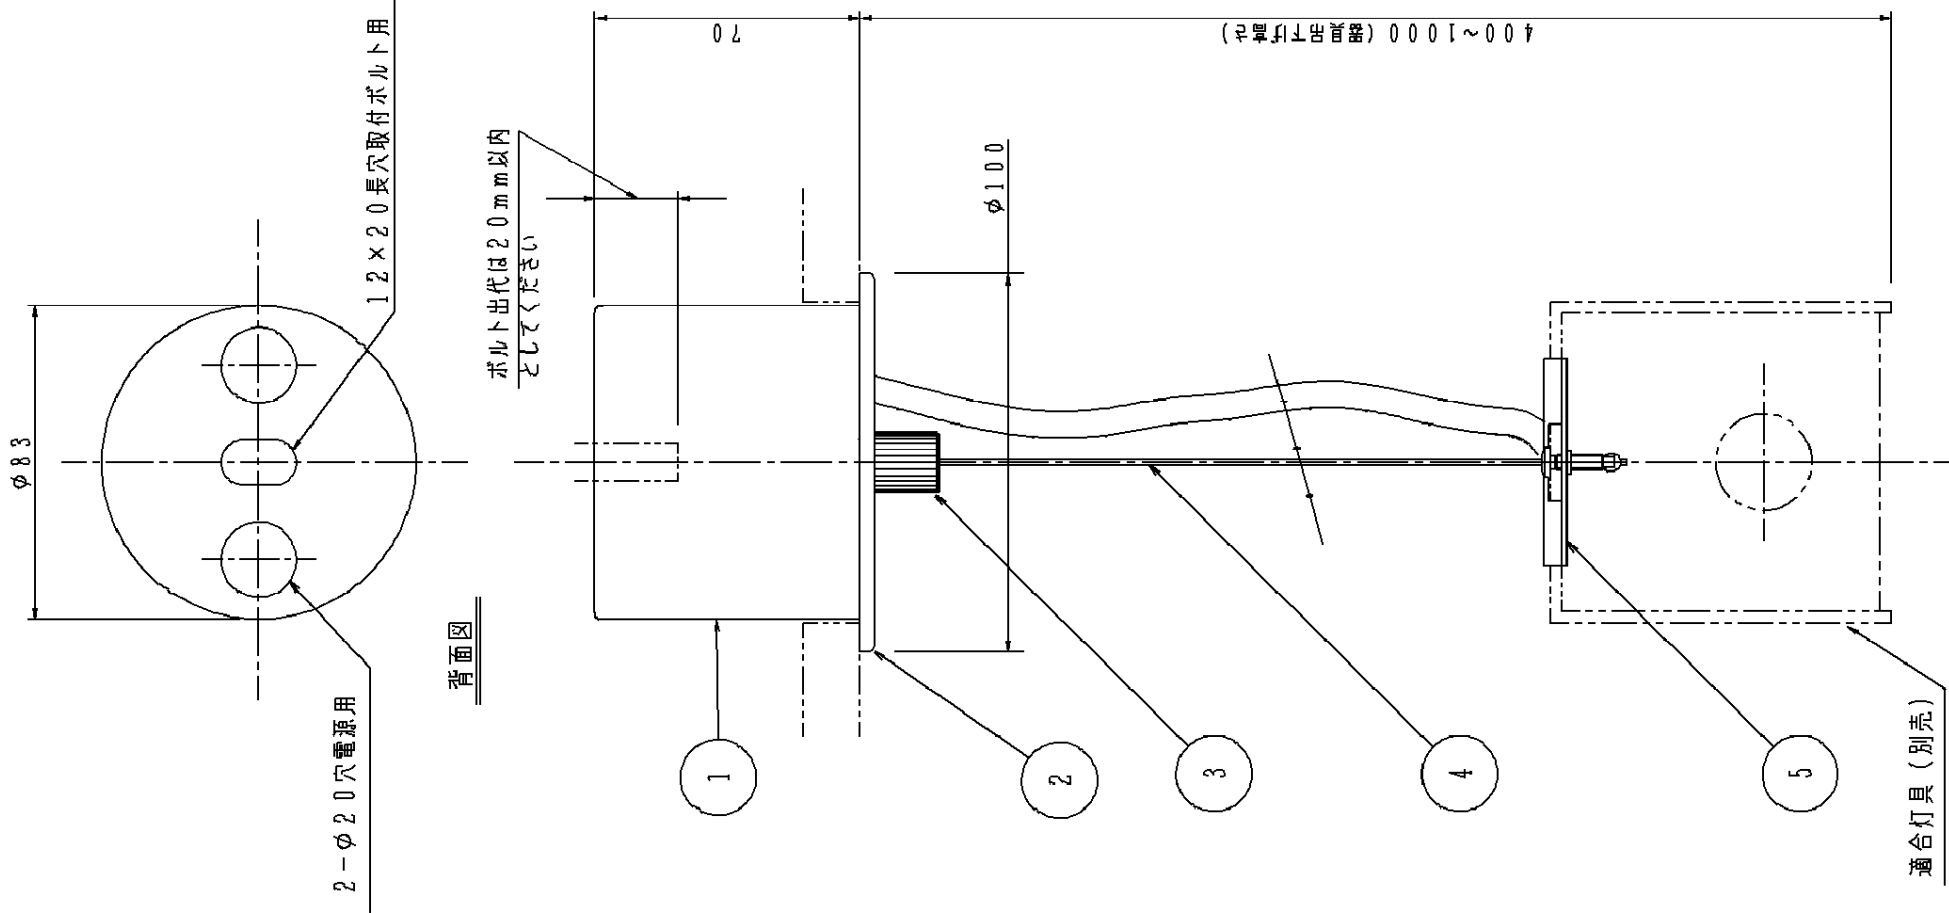

△ 注意：商品には寿命があります。詳細はCLX2021HAをご参照ください。

△ 安全に関するご注意

- 一般屋内用吊具です。
屋外や、水気・湿気のある所では使用しないでください。
落下の原因となります。
- 水平な天井取付専用吊具です。
傾斜天井には使用しないでください。
落下の原因となります。
- 開放廊下等、風の強い所では振れ止め処理を行なってください。
落下の原因となります。
- 下表の吊具専用吊具です。
適合器具以外の吊り下げは落下の原因となります。
- 同梱のケーブルの容量は7A以下です。これ以上の送り配線は、
過熱による火災の原因となります。

< 使用上のご注意 >
・この吊具には、電源用ケーブル
(VCTF線(白)、3芯:0.75mm²×約1500mm)
が同梱されています。

埋込穴寸法：φ85

・適合吊具組合せ表

器具取付状態	適合吊具品番	吊具本数		
		専用(電源線付)	専用	兼用(電源線付)
単体取付	蛍光灯器具 FYY54010J	1本/台	1本/台	FYY80002 FYY80004
	LED器具 FYY56010J FYY56013J	1本/台	-	1本/台
連結取付	蛍光灯器具 FYY54011J FYY54012J	1本	1本	(N-1)本 (N台連装の場合)
	LED器具 FYY56011J FYY56012J FYY56014J FYY56015J	1本	-	(N-1)本 (N台連装の場合)

部番	部品名	材質・素材厚	備考
1	本体	鋼板 (t0.8)	ホワイトメラミン塗装
2	カバー	鋼板 (t0.6)	シルバーメタリックアクリル塗装
3	ストッパー	黄銅棒	ニッケルメッキ仕上
4	ワイヤー	ステンレス (φ1.5)	
5	吊金具	鋼板 (t1.2)	
適合ランプ:			
W・数:			
器具質量: 0.5kg			
特記事項:			
SmartArchi			
品番: FYY80000 (端用: 電源線付)			
図番: FYY80000-K5			
尺度: 1/2		作成 加藤 三枝	
作成日: 04.10.01			
パナソニック株式会社			