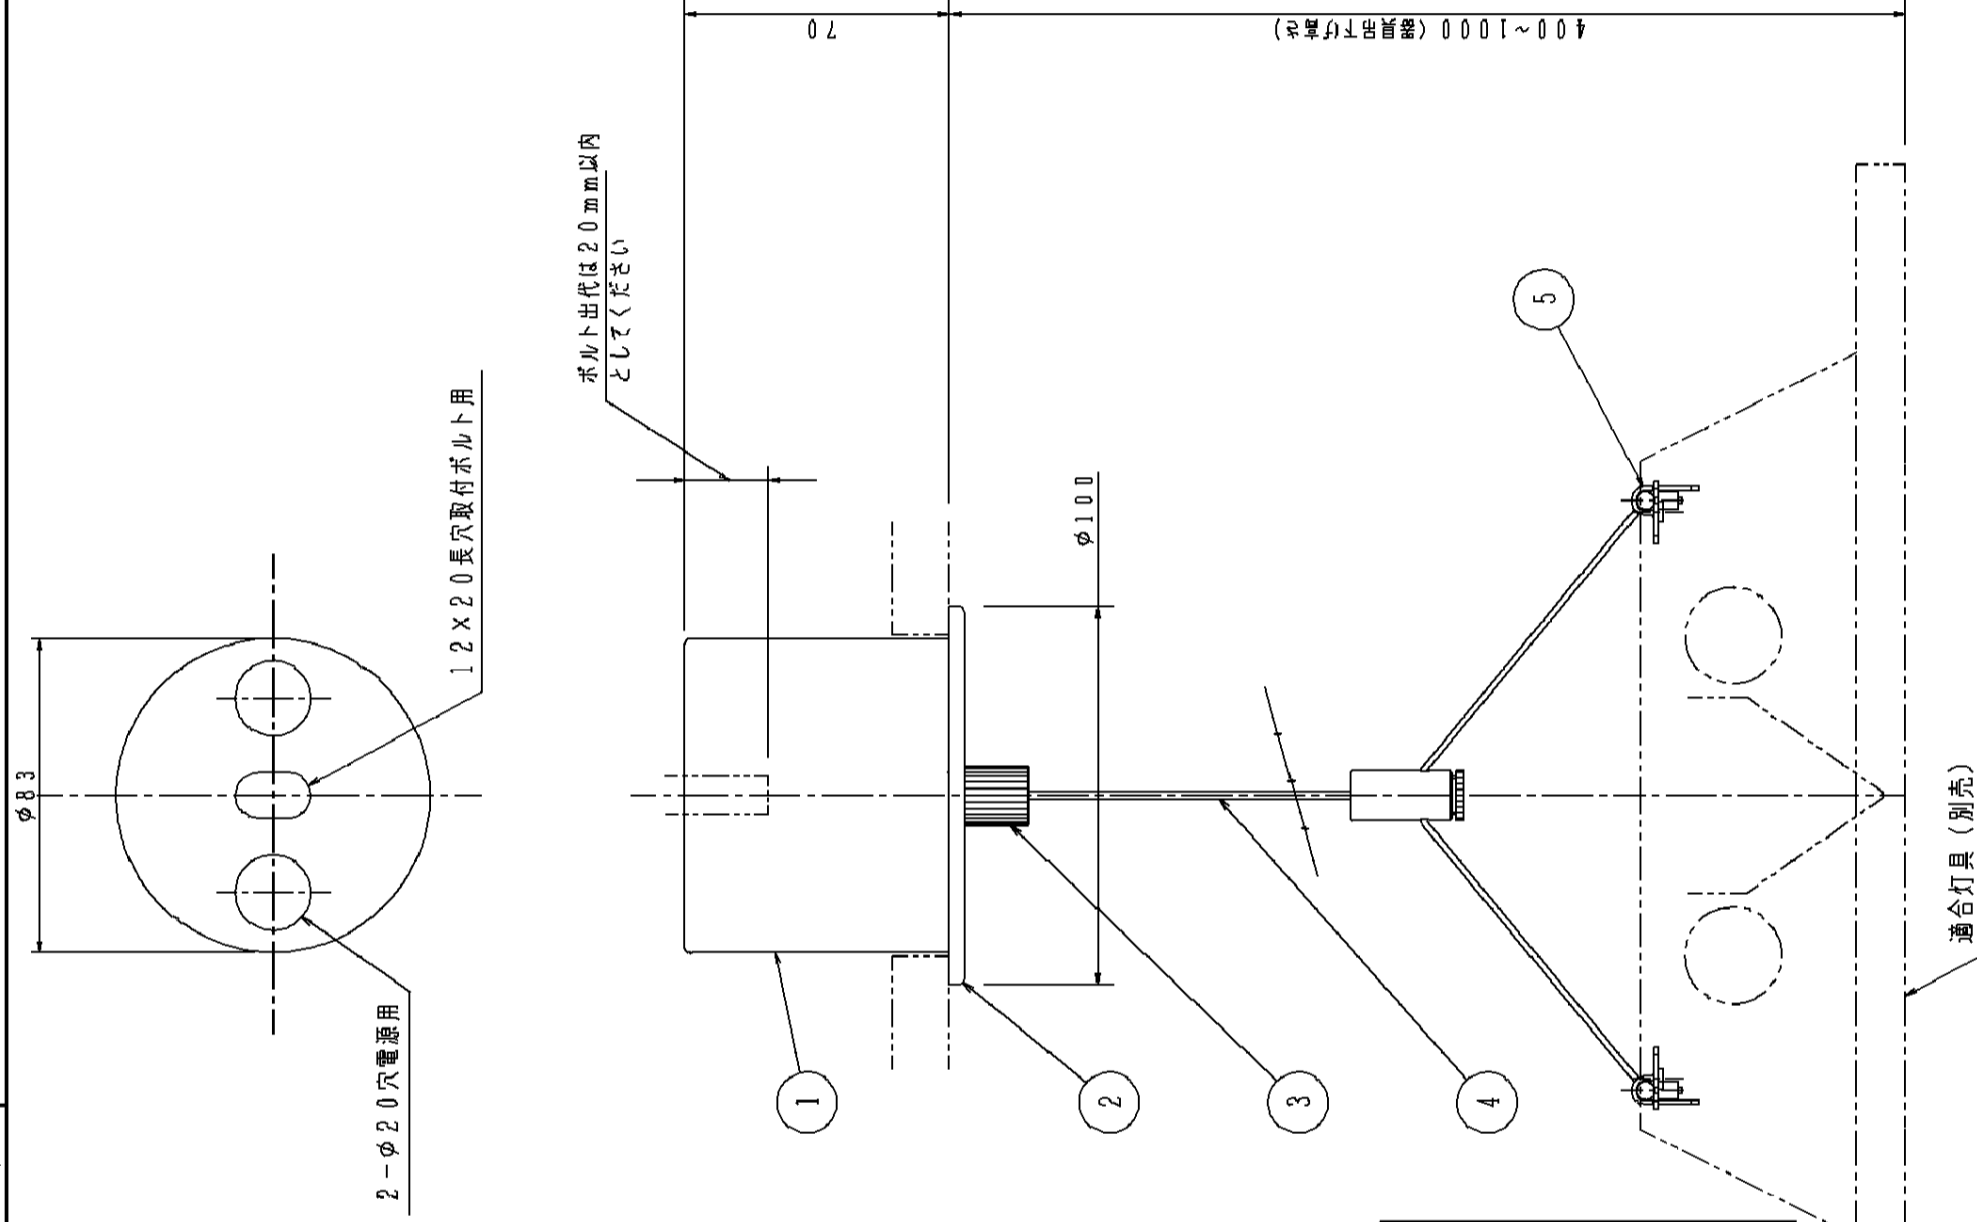

埋込寸法：φ85

・適合吊具組合せ表

〈蛍光灯器具の場合〉

器具取付状態	適合吊具品番	吊具本数	
		FYY80031 (PHの場合) FYY80032	FYY80033 (PHの場合)
単体取付	FYY54050F FYY54060F	1本/台	1本/台
連結取付	FYY54051F	1本	(N-1)本 (N台連結の場合)
	FYY54052F	—	—

〈LED器具の場合〉

器具取付状態	適合吊具品番	吊具本数		
		単体・連結専用 (電源兼付) FYY80035	連結専用 FYY80031	単体・連結専用 (電源兼付) FYY80032
単体取付	FYY56020J FYY56024J	1本/台	—	1本/台
連結取付	(連結端電源用)	FYY56021J FYY56025J	1本	—
	(連結中用)	FYY56022J FYY56026J	—	(N-1)本 (N台連結の場合)
	(連結端信号用)	FYY56023J FYY56027J	—	1本

部番	部品名	材質・素材厚	備考
1	本体	鋼板 (t0.8)	ホワイトメラミン塗装
2	カバー	鋼板 (t0.6)	シルバーメタリックアクリル塗装
3	ストッパー	黄銅棒	ニッケルメッキ仕上
4	ワイヤー	ステンレス (φ2.0)	
5	吊り金具	鋼板 (t1.2)	ホワイトメラミン塗装
6			
7			

適合ランプ：  
W・数：  
器具質量：0.4kg

特記事項：

# SmartArchi

品番：FYY80031 (端用：電源線なし)

図番：FYY80031-K2

尺度：1/2 作成 板加  
作成日：05.03.01 藤垣

パナソニック株式会社