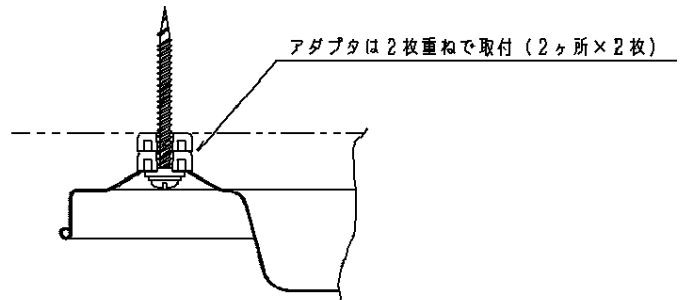

器具への取付例 (本体裏面に取り付けします)

安全に関するご注意

- ・ 傾斜天井取付専用です。
- ・ 以下のような天井には取り付けないでください。落下によるけがの原因となります。
  - ・ 船底天井、格子天井、竿縁天井
  - ・ 補強のない天井、コンクリート天井
  - ・ 55度を超える傾斜天井
- ・ このアダプタは汎用アダプタではありません。必ず適合照明器具と組み合わせて使用ください。
- ・ 必ず木ネジと支持具で器具を取り付けてください。
- ・ 傾斜天井アダプタと器具の互換性は器具側の承認図を確認ください。

器具への取付図

・ このアダプタは傾斜天井取付専用です。

付属ランプ	5				品番	
W・数	4				HK9039	
器具質量	0.1kg	3	ワッシャ	PP樹脂	ホワイト	
特記事項	2	木ネジ	鋼線(φ3.0)	長さ45	板野	北出
	1	支持具	PP樹脂	ホワイト		
	部番	部品名	材質・素材厚	備考	パナソニック株式会社