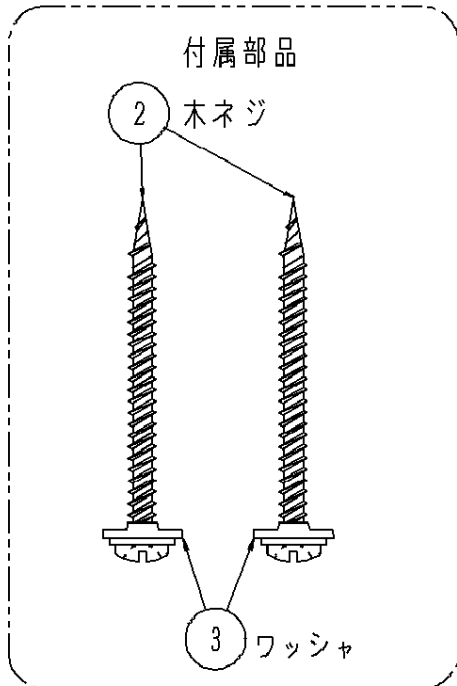

器具への取付例 (本体裏面に取り付けします)

安全に関するご注意

- ・ 傾斜天井取付専用です。
- ・ 以下のような天井には取り付けないでください。落下によるけがの原因となります。
  - ・ 船底天井、格子天井、竿縁天井
  - ・ 補強のない天井、コンクリート天井
  - ・ 55度を超える傾斜天井
- ・ このアダプタは汎用アダプタではありません。必ず適合照明器具と組み合わせて使用ください。
- ・ 必ず木ネジと支持具で器具を取り付けてください。
- ・ 傾斜天井アダプタと器具の互換性は器具側の承認図を確認ください。

器具への取付図

・ このアダプタは傾斜天井取付専用です。

付属ランプ	5				品番	
W・数	4				HK9039	
器具質量	0.1kg	3	ワッシャ	PP樹脂	ホワイト	
特記事項	2	木ネジ	鋼線(φ3.0)	長さ45	板野	北出
	1	支持具	PP樹脂	ホワイト		
	部番	部品名	材質・素材厚	備考	パナソニック株式会社	