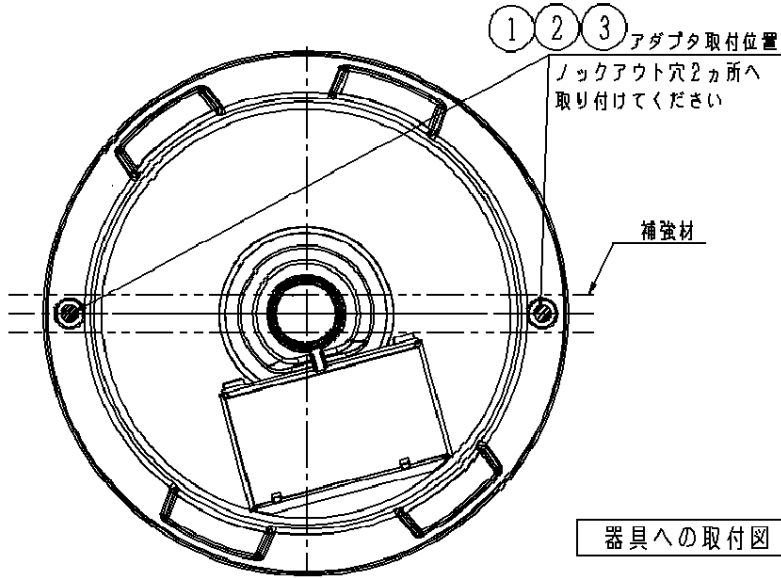

器具への取付例 (本体裏面に取り付けします)

安全に関するご注意

- ・ 傾斜天井取付専用です。
- ・ 以下のような天井には取り付けないでください。落下によるけがの原因となります。
  - ・ 船底天井、格子天井、竿縁天井
  - ・ 補強のない天井、コンクリート天井
  - ・ 55度を超える傾斜天井
- ・ このアダプタは汎用アダプタではありません。必ず適合照明器具と組み合わせて使用ください。
- ・ 必ず木ネジと支持具で器具を取り付けてください。
- ・ 傾斜天井アダプタと器具の互換性は器具側の承認図を確認ください。

器具への取付図

・ このアダプタは傾斜天井取付専用です。

付属ランプ	5				品番	
W・数	4				HK9039	
器具質量	0.1kg	3	ワッシャ	PP樹脂	ホワイト	
特記事項	2	木ネジ	鋼線(φ3.0)	長さ45	板野	北出
	1	支持具	PP樹脂	ホワイト		
	部番	部品名	材質・素材厚	備考	パナソニック株式会社	