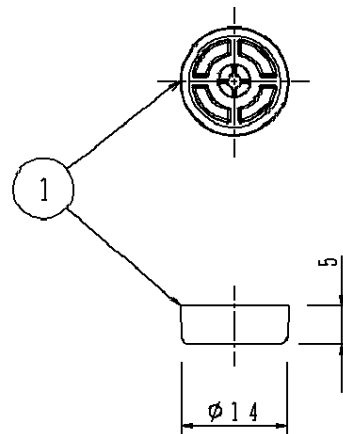

器具への取付例 (本体裏面に取り付けします)

安全に関するご注意

- ・ 傾斜天井取付専用です。
- ・ 以下のような天井には取り付けないでください。落下によるけがの原因となります。
  - ・ 船底天井、格子天井、竿縁天井
  - ・ 補強のない天井、コンクリート天井
  - ・ 55度を超える傾斜天井
- ・ このアダプタは汎用アダプタではありません。必ず適合照明器具と組み合わせて使用ください。
- ・ 必ず木ネジと支持具で器具を取り付けてください。
- ・ 傾斜天井アダプタと器具の互換性は器具側の承認図を確認ください。

器具への取付図

・ このアダプタは傾斜天井取付専用です。

付属ランプ	5				品番	
W・数	4				HK9039	
器具質量	0.1kg	3	ワッシャ	PP樹脂	ホワイト	
特記事項	2	木ネジ	鋼線(φ3.0)	長さ45	板野	北出
	1	支持具	PP樹脂	ホワイト		
	部番	部品名	材質・素材厚	備考	パナソニック株式会社	