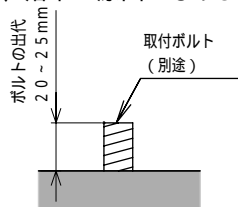

照明器具用部品（屋外用）

品番 NK 15039H（ミディアムグレ - メタリック）
NK 15039S（シルバ - メタリック）

・オプションの取付けには電気工事士の資格が必要です。施工は必ず工事店に依頼してください。

施工説明

工事店様へ、この説明書は保守のためお客様に必ずお渡しください。

安全に関するご注意

警告

施工は、取扱説明書にしたがい確実に行う。
施工に不備がありますと火災・感電・落下の原因となります。
オプションの改造および構成部品の交換をしない。
火災・感電・落下の原因になります。
適合の灯具と組み合わせる。
適合以外の灯具と組み合わせると、火災・感電・落下の原因になります。
注) 取付けには制限があります。裏面の一覧表をご確認の上使用してください。

注意

点灯中および点灯後のオプションおよびその周辺をさわらない。
やけどの原因となります。
オプションに無理な力を加えない。
落下・故障の原因となります。
オプション取付け時は必ず電源を切って行う。
感電・やけどの原因となります。

各部のなまえと取付けかた

1. 1 取付板を灯具本体から取り外す。
   ・袋ナットをゆるめ、取付板を取り外す。
   (別途灯具取扱説明書参照)
2. 2 固定金具を取付板から取り外す。
   ・固定金具取付ネジ(2本)を取り外す。
   ・取り外した固定金具は使用しません。別途保管ください。
3. 3 取付台を取付板に取付ける
   ・固定金具取付ネジ(2本)にてしっかりと取付ける。
4. 4 取付台を地面に取付ける
   ・M10またはW3/8の取付ボルトを設置する。
   そして平座金、パネ座金を順に入れ、
   六角ナットで確実に取付板を固定する。
   (取付ボルト・平座金・パネ座金・六角ナットは
   付属されていません。)
   不備がありますと、落下の原因となります。