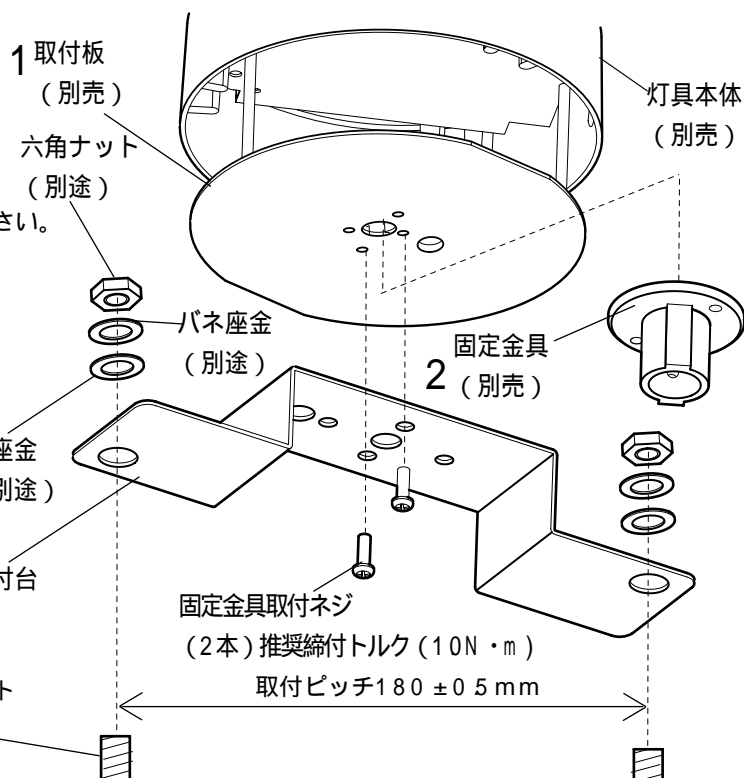

照明器具用部品（屋外用）

品番 NK 15039H（ミディアムグレ - メタリック）
NK 15039S（シルバ - メタリック）

・オプションの取付けには電気工事士の資格が必要です。施工は必ず工事店に依頼してください。

施工説明

工事店様へ、この説明書は保守のためお客様に必ずお渡しください。

安全に関するご注意

警告

施工は、取扱説明書にしたがい確実に行う。
施工に不備がありますと火災・感電・落下の原因となります。
オプションの改造および構成部品の交換をしない。
火災・感電・落下の原因になります。
適合の灯具と組み合わせる。
適合以外の灯具と組み合わせると、火災・感電・落下の原因になります。
注) 取付けには制限があります。裏面の一覧表をご確認の上使用してください。

注意

点灯中および点灯後のオプションおよびその周辺をさわらない。
やけどの原因となります。
オプションに無理な力を加えない。
落下・故障の原因となります。
オプション取付け時は必ず電源を切って行う。
感電・やけどの原因となります。

各部のなまえと取付けかた

- 1 取付板を灯具本体から取り外す。
・袋ナットをゆるめ、取付板を取り外す。
(別途灯具取扱説明書参照)
- 2 固定金具を取付板から取り外す。
・固定金具取付ネジ(2本)を取り外す。
・取り外した固定金具は使用しません。別途保管ください。
- 3 取付台を取付板に取付ける
・固定金具取付ネジ(2本)にてしっかりと取付ける。
- 4 取付台を地面に取付ける
・M10またはW3/8の取付ボルトを設置する。
そして平座金、パネ座金を順に入れ、
六角ナットで確実に取付板を固定する。
(取付ボルト・平座金・パネ座金・六角ナットは
付属されていません。)
不備がありますと、落下の原因となります。