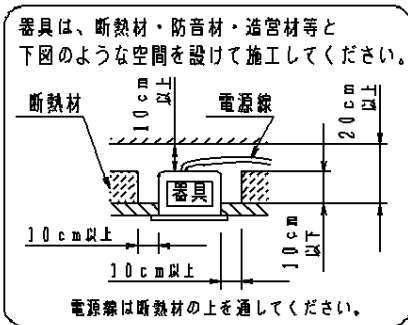

安全に関するご注意

・一般屋内用器具です。屋外や水気、湿気のある所では使用しないでください。絶縁不良による感電の原因となります。

・天井埋込み専用器具です。傾斜天井、補強のない天井には取付けないでください。

指定外取付けは、火災、落下の原因となります。

・断熱材、防音材をかぶせた状態で使用しないでください。過熱による火災の原因となります。

・住宅の断熱施工天井には使用できません。

・器具と被照射物は10cm以上（近接限度距離）離してください。

近接限度距離内に被照射物が近づく恐れのある場所（ドア開閉範囲の上、家具の上、クローゼット・押入れの中等）では使用しないで下さい。過熱による火災の原因となります。

(使用上のご注意)

- ・調光器と組み合わせて使用しないでください。
- ・柔らかい天井材（ロックウール板厚9mm一枚貼等）に取付ける場合、天井材に傷がついたり枠と天井面の間にスキマができることがあります。
- ・照射距離が近い時や照射面によっては光ムラが気になる場合があります。予めご了承ください。
- ・LEDにはバラツキがあるため、同一番で発光色、明るさが異なる場合があります。予めご了承ください。
- ・取付パネ部や電源部に障害物のないよう施工してください。障害物があるとずれ落ちなどの原因となります。
- ・突入電流が大きくなります。壁スイッチに接続する場合は、一回路当たり200V：24台以下、242V：19台以下を目安に配線してください。