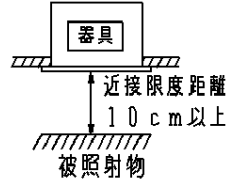

近接限度距離内に被照射物が近づく恐れのある場所（ドア開閉範囲の上、家具の上、クローゼット・押入れの中等）では使用しないで下さい。過熱による火災の原因となります。

(使用上のご注意)

- ・調光器と組み合わせて使用しないでください。
- ・柔らかい天井材（ロックウール板厚9mm一枚貼等）に取付ける場合、天井材に傷がついたり枠と天井面の間にスキマができることがあります。
- ・照射距離が近い時や照射面によっては光ムラが気になる場合があります。予めご了承ください。
- ・LEDにはバラツキがあるため、同一番で発光色、明るさが異なる場合があります。予めご了承ください。
- ・取付パネ部や電源部に障害物のないよう施工してください。障害物があるとずれ落ちなどの原因となります。
- ・突入電流が大きくなります。壁スイッチに接続する場合は、一回路当たり200V：24台以下、242V：19台以下を目安に配線してください。