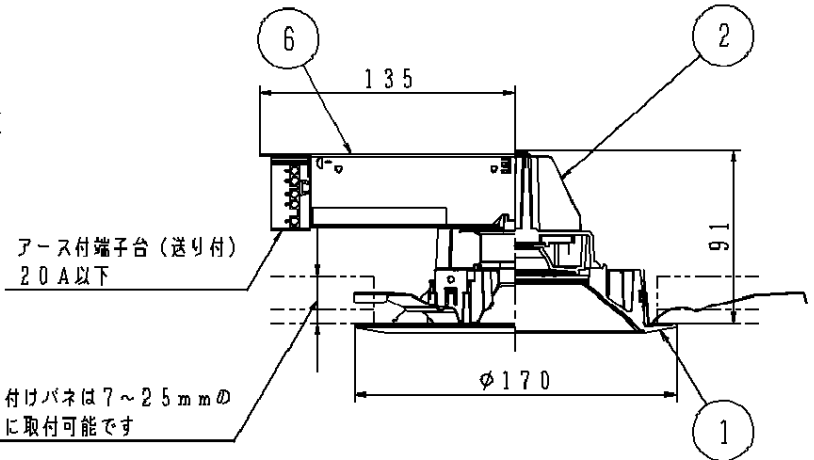

アース付端子台（送り付）  
20A以下

取り付けパネは7~25mmの  
天井に取付可能です

定格電圧	消費電力	入力電流
100V	10.1W	0.103A
200V	10.1W	0.054A
242V	10.1W	0.047A

クールホワイト マンセル 10Y9/0.5	7	補助反射板	アルミ板 (t1)	銀色鏡面仕上	品番 グレアカット15' NNN72174Z
器具光束 750lm	6	電源			
LED 電球色 (2700K、Ra85)	5	LED			
配光 広角タイプ	4	パネル	ポリカーボネート樹脂	透明つや消し	
器具質量 0.8kg	3	反射板	PBT樹脂	アルミ蒸着鏡面仕上	
特記事項	2	本体	アルミダイカスト		生産終了品 本器具は製造できません
	1	枠	アルミダイカスト	クールホワイトつや消し塗装	
部番	部品名	材質・素材厚	備考	パナソニック株式会社	