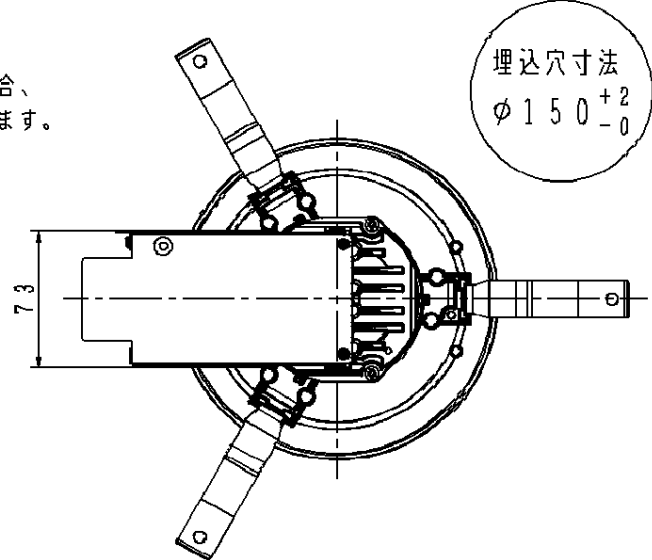

安全に関するご注意

・一般屋内用器具です。屋外や水気、湿気のある所では使用しないでください。絶縁不良による感電の原因となります。

・天井埋込み専用器具です。傾斜天井、補強のない天井には取付けないでください。

指定外取付けは、火災、落下の原因となります。

・断熱材、防音材をかぶせた状態で使用しないでください。過熱による火災の原因となります。

・住宅の断熱施工天井には使用できません。

・器具と被照射物は10cm以上（近接限度距離）離してください。

アース付端子台（送り付）  
20A以下

取り付けパネは7~25mmの  
天井に取付可能です

定格電圧	消費電力	入力電流
100V	10.1W	0.103A
200V	10.1W	0.054A
242V	10.1W	0.047A

クールホワイト マンセル 10Y9/0.5	7	補助反射板	アルミ板 (t1)	銀色鏡面仕上	品番 グレアカット15' NNN72174Z
器具光束 750lm	6	電源			
LED 電球色 (2700K、Ra85)	5	LED			
配光 広角タイプ	4	パネル	ポリカーボネート樹脂	透明つや消し	
器具質量 0.8kg	3	反射板	PBT樹脂	アルミ蒸着鏡面仕上	
特記事項	2	本体	アルミダイカスト		生産終了品 本器具は製造できません
	1	枠	アルミダイカスト	クールホワイトつや消し塗装	
部番	部品名	材質・素材厚	備考	パナソニック株式会社	