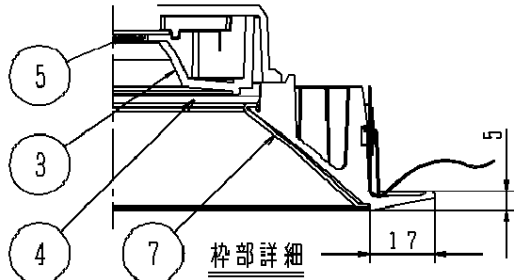

近接限度距離内に被照射物が近づく恐れのある場所（ドア開閉範囲の上、家具の上、クローゼット・押入れの中等）では使用しないで下さい。過熱による火災の原因となります。

(使用上のご注意)

- ・調光器と組み合わせて使用しないでください。
- ・柔らかい天井材（ロックウール板厚9mm一枚貼等）に取付ける場合、天井材に傷がついたり枠と天井面の間にスキマができることがあります。
- ・照射距離が近い時や照射面によっては光ムラが気になる場合があります。予めご了承ください。
- ・LEDにはバラツキがあるため、同一番で発光色、明るさが異なる場合があります。予めご了承ください。
- ・取付パネ部や電源部に障害物のないよう施工してください。障害物があるとずれ落ちなどの原因となります。
- ・突入電流が大きくなります。壁スイッチに接続する場合は、一回路当たり200V：24台以下、242V：19台以下を目安に配線してください。