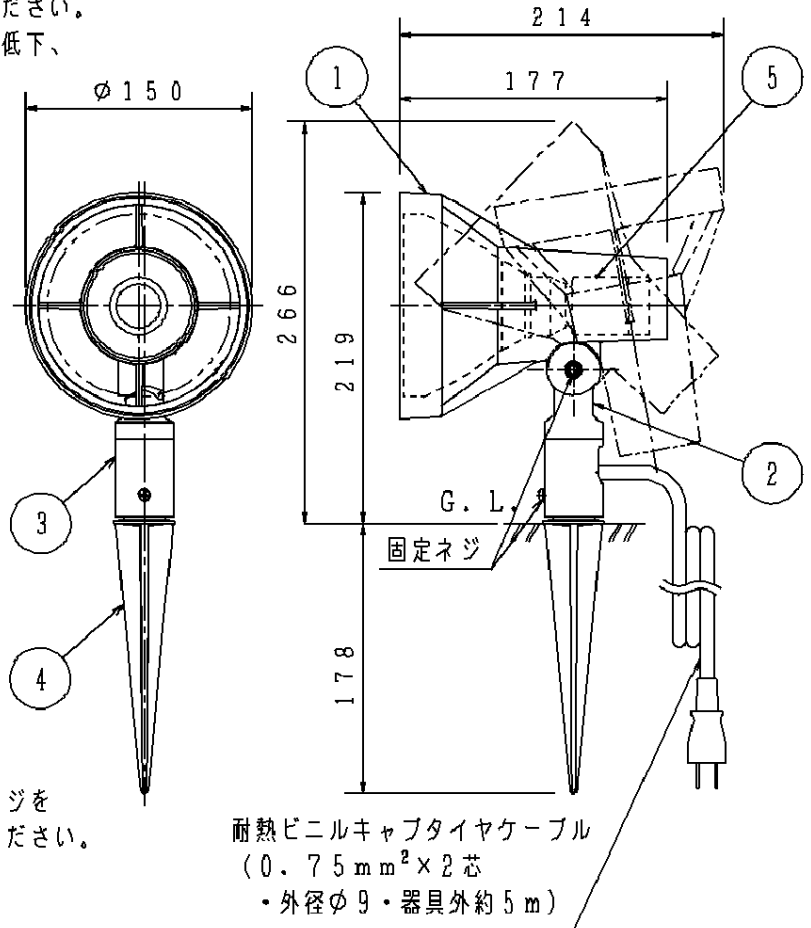

照射範囲

・照射角度は固定ネジをゆるめて変えてください。

- ・照射方向可動型
- ・二重絶縁

⚠ 安全に関するご注意

・右のような場所では使用しないでください。
火災・感電の原因となります。

・くぼ地等の水のたまる場所

・土壌のやわらかな場所

・傾斜した場所