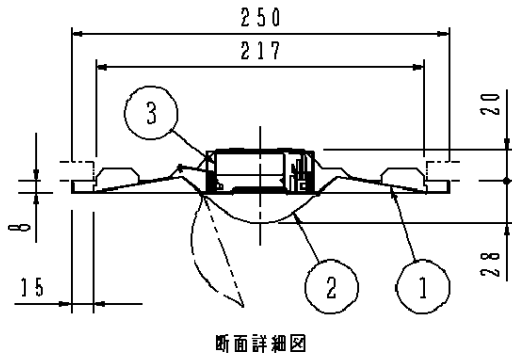

	組合せ品番	本体品番	ライトバー品番	定格値			器具光束・消費電力・消費効率	端子台容量	
				電圧	100V	200V			242V
非調光	埋込XLX800TBL LE2	NNLK82742	NNL8000BL LE2	電流	-	0.34A	0.29A	6290lm・67.8W・92.8lm/W	11A
				電力	-	67.8W	67.8W		

<使用上のご注意>

- 一般屋内でご使用の場合でも、器具周囲に硫黄成分が存在する場所では使用しないでください。  
(一部の食品や薬品、紙類などには硫黄成分が含まれます。また、車の排気ガスにも硫黄成分が含まれます。) 光学性能に影響を与える場合があります。
- 点灯直後・消灯直後にプラスチックの伸縮によるきしみ音が発生する場合がありますが、故障や異常ではありません。静かな環境でご使用の場合、きしみ音が気になる場合があります。この様な場合は直管LED等のプラスチック製カバーのないタイプをおすすめします。
- ライトバーの品種により始動時間が異なる場合があります。
- バーコードリーダーの機種によっては器具付近で使用した場合、読み取り感度が鈍くなる場合があります。この場合には、器具との距離を離すか、遮蔽するなどの対策を講じてください。
- 虫の飛来が多い場所で使用される場合、まれにライトバー内に虫が侵入する恐れがあります。このような場合は防湿・防雨型ベースライトなどの防虫仕様器具をおすすめします。

<施工上のご注意>

- 電源線の引き込み穴は余分な電源線を天井裏に押し込むため、天井裏には障害物がないようにしてください。
- 電源線の器具間送り配線は、エンドより器具内送り配線することもできますが、器具内のスペースが狭くなっていますので、天井裏に電源線を戻して配線することを推奨します。

埋込寸法：  
(単体) 220×2440

ホワイト マンセル 1.0G9.6/0.1	5				品番 美光色タイプ 明るさ:10000lmタイプ 埋込XLX800TBL
LED 電球色(3000K)	4				
器具質量 6.4kg(組合せ状態)	3	電源		ライトバーに組込み	河 田 野 中 パナソニック株式会社
特記事項	2	ライトバー	ポリカーボネート	乳 白	
	1	本体	鋼板(t0.6)	高反射白色粉体塗装	
	部番	部品名	材質・素材厚	備 考	