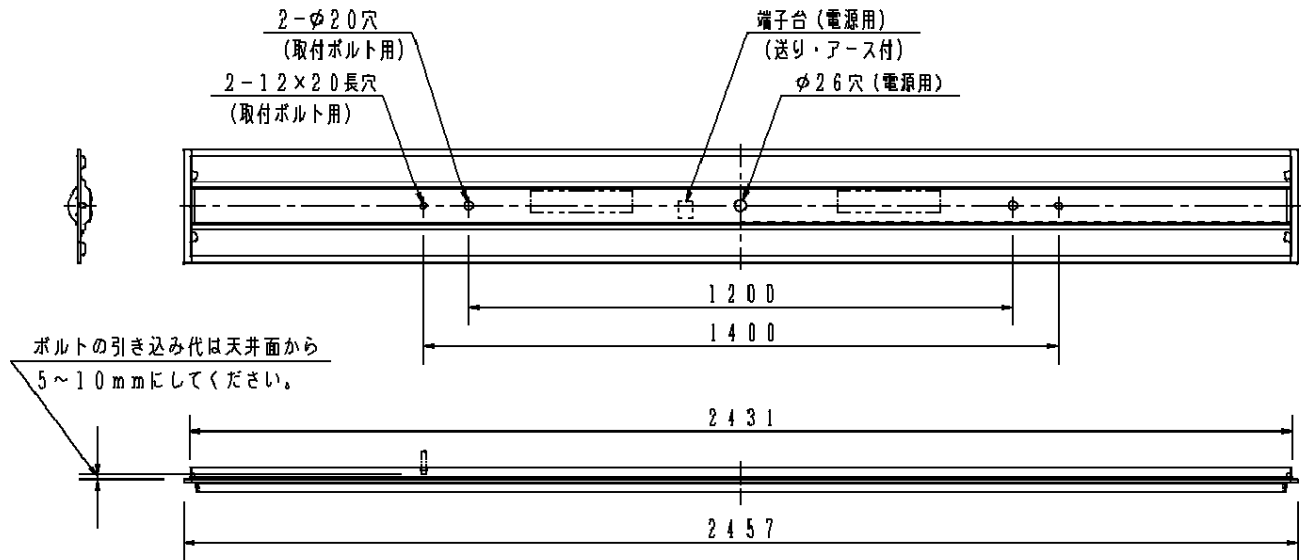

	組合せ品番	本体品番	ライトバー品番	定格値			器具光束・消費電力・消費効率	端子台容量	
				電圧	100V	200V			242V
非調光	埋込XLX800TBL LE2	NNLK82742	NNL8000BL LE2	電流	-	0.34A	0.29A	6290lm・67.8W・92.8lm/W	11A
				電力	-	67.8W	67.8W		

<使用上のご注意>

- 一般屋内でご使用の場合でも、器具周囲に硫黄成分が存在する場所では使用しないでください。  
(一部の食品や薬品、紙類などには硫黄成分が含まれます。また、車の排気ガスにも硫黄成分が含まれます。) 光学性能に影響を与える場合があります。
- 点灯直後・消灯直後にプラスチックの伸縮によるきしみ音が発生する場合がありますが、故障や異常ではありません。静かな環境でご使用の場合、きしみ音が気になる場合があります。この様な場合は直管LED等のプラスチック製カバーのないタイプをおすすめします。
- ライトバーの品種により始動時間が異なる場合があります。
- バーコードリーダーの機種によっては器具付近で使用した場合、読み取り感度が鈍くなる場合があります。この場合には、器具との距離を離すか、遮蔽するなどの対策を講じてください。
- 虫の飛来が多い場所で使用される場合、まれにライトバー内に虫が侵入する恐れがあります。このような場合は防湿・防雨型ベースライトなどの防虫仕様器具をおすすめします。

<施工上のご注意>

- 電源線の引き込み穴は余分な電源線を天井裏に押し込むため、天井裏には障害物がないようにしてください。
- 電源線の器具間送り配線は、エンドより器具内送り配線することもできますが、器具内のスペースが狭くなっていますので、天井裏に電源線を戻して配線することを推奨します。

埋込寸法：  
(単体) 220×2440

ホワイト マンセル 1.0G9.6/0.1	5				品番 美光色タイプ 明るさ:10000lmタイプ 埋込XLX800TBL
LED 電球色(3000K)	4				
器具質量 6.4kg(組合せ状態)	3	電源		ライトバーに組込み	河 田 野 中 パナソニック株式会社
特記事項	2	ライトバー	ポリカーボネート	乳 白	
	1	本体	鋼板(t0.6)	高反射白色粉体塗装	
	部番	部品名	材質・素材厚	備 考	