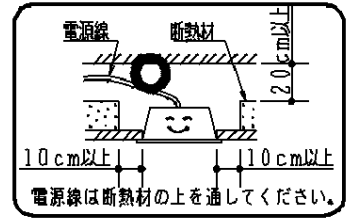

注意：商品には寿命があります。詳細はCLX2021HAをご参照ください。

グリーン購入法適合

安全に関するご注意

- 一般屋内用器具です。直射日光の当たる場所、湿気の多い場所、振動の強い場所、雨水のかかる場所、風の強い場所、腐食性ガスの発生する場所では使用しないでください。落下・感電・火災の原因となります。
- 器具本体は単独で使用できません。必ずパナソニック製LEDシリーズ専用本体とライトバーの組合せでご使用ください。落下・感電・火災の原因となります。
- 断熱材、防音材をかぶせて使用しないでください。火災の原因となります。
- 水平天井埋め込み取付専用器具です。他の取り付けはしないでください。落下の原因となります。
- ライトバーに衝撃を与えないでください。破損した場合、感電・火災の原因となります。

	組合せ品番	本体品番	ライトバー品番	定格値			器具光束・消費電力・消費効率	端子台容量	
				電圧	100V	200V			242V
非調光	埋込XLX800TBL LE2	NNLK82742	NNL8000BL LE2	電流	-	0.34A	0.29A	6290lm・67.8W・92.8lm/W	11A
				電力	-	67.8W	67.8W		

<使用上のご注意>

- 一般屋内でご使用の場合でも、器具周囲に硫黄成分が存在する場所では使用しないでください。  
(一部の食品や薬品、紙類などには硫黄成分が含まれます。また、車の排気ガスにも硫黄成分が含まれます。) 光学性能に影響を与える場合があります。
- 点灯直後・消灯直後にプラスチックの伸縮によるきしみ音が発生する場合がありますが、故障や異常ではありません。静かな環境でご使用の場合、きしみ音が気になる場合があります。この様な場合は直管LED等のプラスチック製カバーのないタイプをおすすめします。
- ライトバーの品種により始動時間が異なる場合があります。
- バーコードリーダーの機種によっては器具付近で使用した場合、読み取り感度が鈍くなる場合があります。この場合には、器具との距離を離すか、遮蔽するなどの対策を講じてください。
- 虫の飛来が多い場所で使用される場合、まれにライトバー内に虫が侵入する恐れがあります。このような場合は防湿・防雨型ベースライトなどの防虫仕様器具をおすすめします。

<施工上のご注意>

- 電源線の引き込み穴は余分な電源線を天井裏に押し込むため、天井裏には障害物がないようにしてください。
- 電源線の器具間送り配線は、エンドより器具内送り配線することもできますが、器具内のスペースが狭くなっていますので、天井裏に電源線を戻して配線することを推奨します。

埋込寸法：  
(単体) 220×2440

ホワイト マンセル 1.0G9.6/0.1	5				品番 美光色タイプ 明るさ:10000lmタイプ 埋込XLX800TBL
LED 電球色(3000K)	4				
器具質量 6.4kg(組合せ状態)	3	電源		ライトバーに組込み	河 田 野 中 パナソニック株式会社
特記事項	2	ライトバー	ポリカーボネート	乳 白	
	1	本体	鋼板(t0.6)	高反射白色粉体塗装	
	部番	部品名	材質・素材厚	備 考	