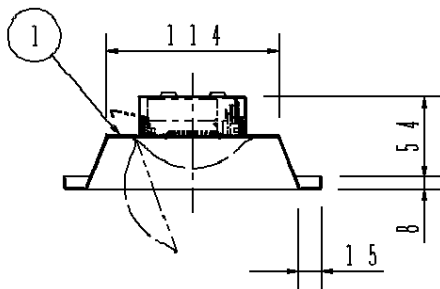

	組合せ品番	本体品番	ライトバー品番	定格値			器具光束・消費電力・消費効率	端子台容量	
				電圧	100V	200V			242V
非調光	埋込XLX800PBL LE2	NNLK81715	NNL8000BL LE2	電流	-	0.34A	0.29A	6280lm・67.8W・92.6lm/W	11A
				電力	-	67.8W	67.8W		

断面詳細図

埋込穴寸法：  
(単体) 150×2445

<施工上のご注意>

- 電源線の引き込み穴は余分な電源線を天井裏に押し込むため、天井裏には障害物が無いようにしてください。
- 電源線の器具間送り配線は、エンドより器具内送り配線することもできますが、器具内のスペースが狭くなっていますので、天井裏に電源線を戻して配線することを推奨します。

ホワイト マンセル 1.0G9.6/0.1	5				品番 美光色タイプ 明るさ:10000lmタイプ 埋込XLX800PBL
LED 電球色(3000K)	4				
器具質量 6.3kg(組合せ状態)	3	電源		ライトバーに組込み	
特記事項	2	ライトバー	ポリカーボネート	乳白	河野 高崎
	1	本体	鋼板(t0.5)	高反射白色粉体塗装	
	部番	部品名	材質・素材厚	備考	パナソニック株式会社