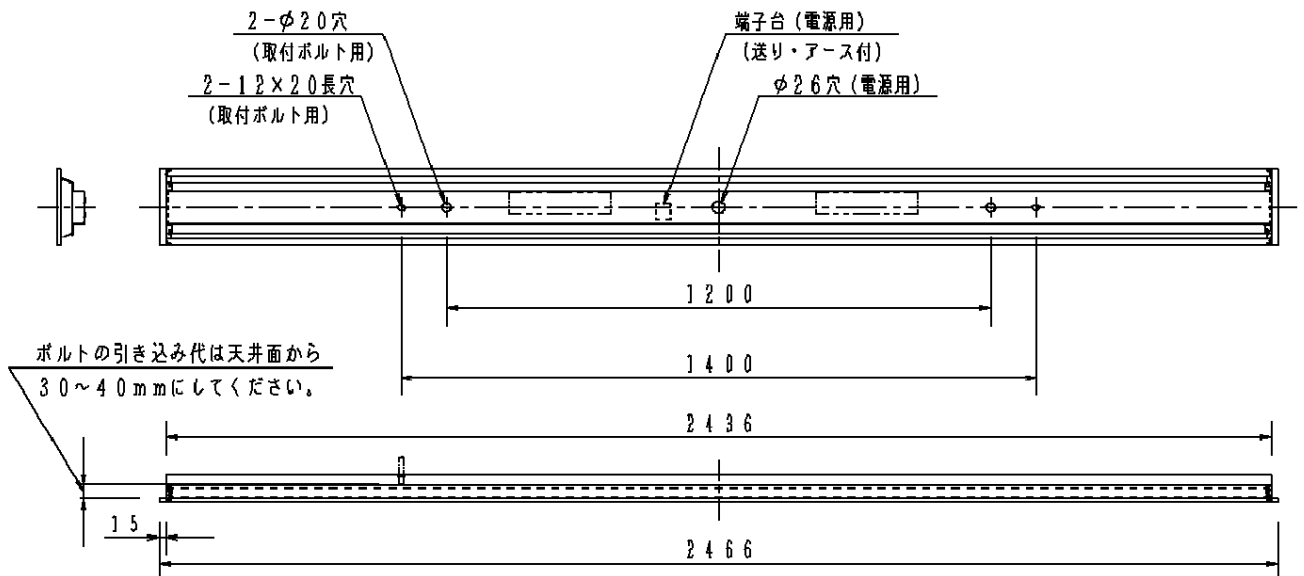

	組合せ品番	本体品番	ライトバー品番	定格値			器具光束・消費電力・消費効率	端子台容量	
				電圧	100V	200V			242V
非調光	埋込XLX800PBL LE2	NNLK81715	NNL8000BL LE2	電流	-	0.34A	0.29A	6280lm・67.8W・92.6lm/W	11A
				電力	-	67.8W	67.8W		

断面詳細図

埋込穴寸法：  
(単体) 150×2445

<施工上のご注意>

- 電源線の引き込み穴は余分な電源線を天井裏に押し込むため、天井裏には障害物が無いようにしてください。
- 電源線の器具間送り配線は、エンドより器具内送り配線することもできますが、器具内のスペースが狭くなっていますので、天井裏に電源線を戻して配線することを推奨します。

ホワイト マンセル 1.0G9.6/0.1	5				品番 美光色タイプ 明るさ:10000lmタイプ 埋込XLX800PBL
LED 電球色(3000K)	4				
器具質量 6.3kg(組合せ状態)	3	電源		ライトバーに組込み	
特記事項	2	ライトバー	ポリカーボネート	乳白	河野 高崎
	1	本体	鋼板(t0.5)	高反射白色粉体塗装	
	部番	部品名	材質・素材厚	備考	パナソニック株式会社