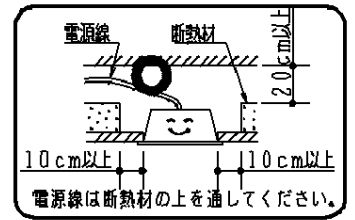

注意：商品には寿命があります。詳細はCLX2021HAをご参照ください。

グリーン購入法適合

安全に関するご注意

- 一般屋内用器具です。直射日光の当たる場所、湿気の多い場所、振動の強い場所、雨水のかかる場所、風の強い場所、腐食性ガスの発生する場所では使用しないでください。落下・感電・火災の原因となります。
- 器具本体は単独で使用できません。必ずパナソニック製iDシリーズ専用本体とライトバーの組合せでご使用ください。落下・感電・火災の原因となります。
- 断熱材、防音材をかぶせて使用しないでください。火災の原因となります。
- 水平天井埋め込み取付専用器具です。他の取り付けはしないでください。落下の原因となります。
- ライトバーに衝撃を与えないでください。破損した場合、感電・火災の原因となります。

	組合せ品番	本体品番	ライトバー品番	定格値			器具光束・消費電力・消費効率	端子台容量	
				電圧	100V	200V			242V
非調光	埋込XLX800PBL LE2	NNLK81715	NNL8000BL LE2	電流	-	0.34A	0.29A	6280lm・67.8W・92.6lm/W	11A
				電力	-	67.8W	67.8W		

断面詳細図

埋込穴寸法：  
(単体) 150×2445