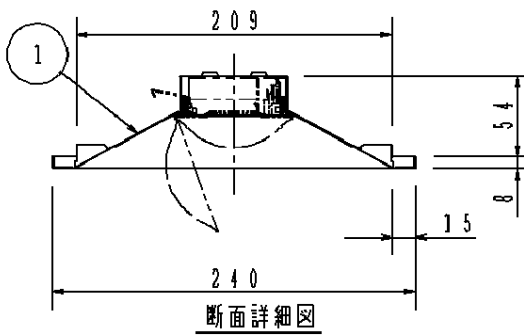

	組合せ品番	本体品番	ライトバー品番	定格値			器具光束・消費電力・消費効率	端子台容量	
				電圧	100V	200V			242V
非調光	埋込XLX800UBN LE2	NNLK82722	NNL8000BN LE2	電流	-	0.34A	0.29A	6590lm・67.8W・97.2lm/W	11A
				電力	-	67.8W	67.8W		

埋込寸法：  
(単体) 220×2445