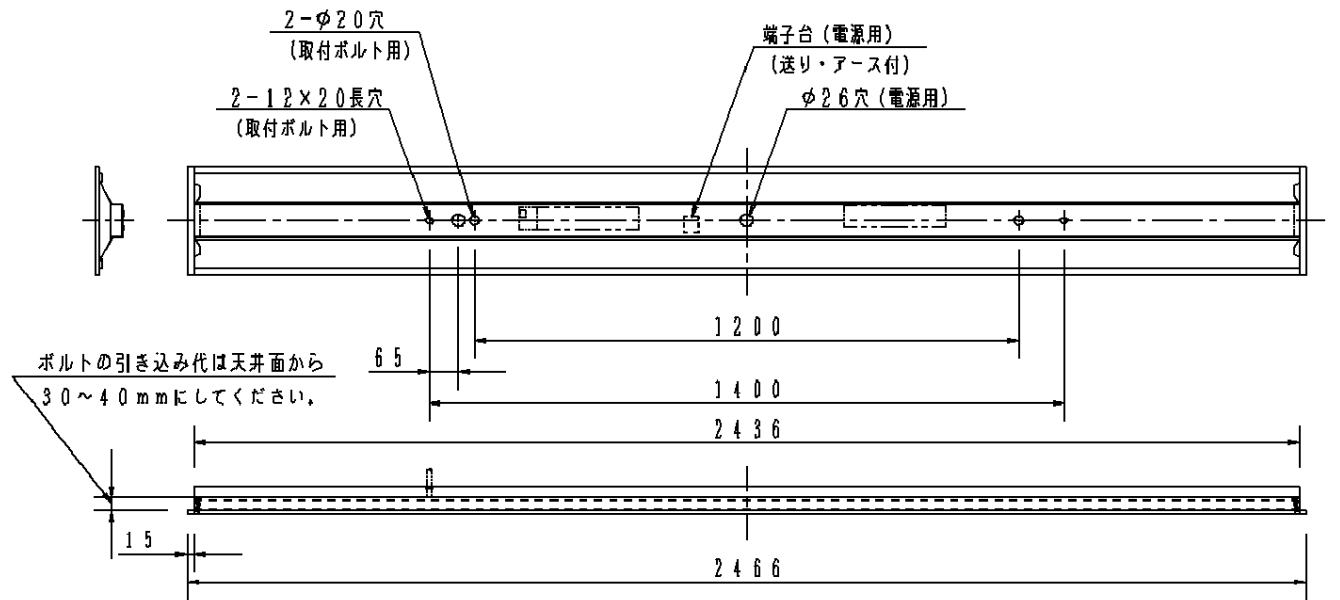

	組合せ品番	本体品番	ライトバー品番	定格値			器具光束・消費電力・消費効率	端子台容量	
				電圧	100V	200V			242V
非調光	埋込XLX800UBN LE2	NNLK82722	NNL8000BN LE2	電流	-	0.34A	0.29A	6590lm・67.8W・97.2lm/W	11A
				電力	-	67.8W	67.8W		

埋込寸法：  
(単体) 220×2445

- <施工上のご注意>
- 電源線の引き込み穴は余分な電源線を天井裏に押し込むため、天井裏には障害物が無いようにしてください。
  - 電源線の器具間送り配線は、エンドより器具内送り配線することもできますが、器具内のスペースが狭くなっていますので、天井裏に電源線を戻して配線することを推奨します。

ホワイト マンセル	1.0G9.6/0.1	5				品番 美光色タイプ 明るさ:10000lmタイプ 埋込XLX800UBN
LED	昼白色(5000K)	4				
器具質量	6.9kg(組合せ状態)	3	電源		ライトバーに組込み	
特記事項		2	ライトバー	ポリカーボネート	乳白	河野 高崎
		1	本体	鋼板(t0.5)	高反射白色粉体塗装	
	部番	部品名	材質・素材厚	備考	パナソニック株式会社	