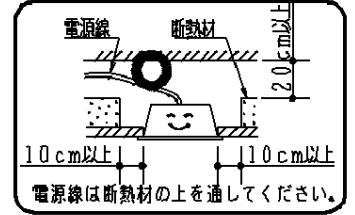

⚠ 注意：商品には寿命があります。詳細はCLX2021HAをご参照ください。

⚠ 安全に関するご注意

- 一般屋内用器具です。直射日光の当たる場所、湿気の多い場所、振動の強い場所、雨水のかかる場所、風の強い場所、腐食性ガスの発生する場所では使用しないでください。落下・感電・火災の原因となります。
- 器具本体は単独で使用できません。必ずパナソニック製iDシリーズ専用本体とライトバーの組合せでご使用ください。落下・感電・火災の原因となります。
- 断熱材、防音材をかぶせて使用しないでください。火災の原因となります。
- 水平天井埋め込み取付専用器具です。他の取り付けはしないでください。落下の原因となります。
- ライトバーに衝撃を与えないでください。破損した場合、感電・火災の原因となります。

	組合せ品番	本体品番	ライトバー品番	定格値			器具光束・消費電力・消費効率	端子台容量	
				電圧	100V	200V			242V
非調光	埋込XLX800UBN LE2	NNLK82722	NNL8000BN LE2	電流	-	0.34A	0.29A	6590lm・67.8W・97.2lm/W	11A
				電力	-	67.8W	67.8W		

埋込寸法：  
(単体) 220×2445