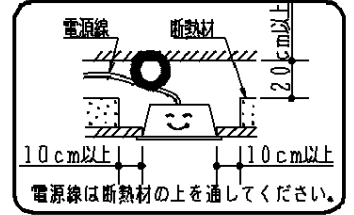

注意：商品には寿命があります。詳細はCLX2021HAをご参照ください。

グリーン購入法適合

安全に関するご注意

- 一般屋内用器具です。直射日光の当たる場所、湿気の多い場所、振動の強い場所、雨水のかかる場所、風の強い場所、腐食性ガスの発生する場所では使用しないでください。落下・感電・火災の原因となります。
- 器具本体は単独で使用できません。必ずパナソニック製iDシリーズ専用本体とライトバーの組合せでご使用ください。落下・感電・火災の原因となります。
- 断熱材、防音材をかぶせて使用しないでください。火災の原因となります。
- 水平天井埋め込み取付専用器具です。他の取り付けはしないでください。落下の原因となります。
- ライトバーに衝撃を与えないでください。破損した場合、感電・火災の原因となります。

	組合せ品番	本体品番	ライトバー品番	定格値			器具光束・消費電力・消費効率	端子台容量
				電圧	電流	電力		
非調光	埋込XLX800UBV LE2	NNLK82722	NNL8000BV LE2	100V	200V	242V	6500lm・67.8W・95.9lm/W	11A
				-	0.34A	0.29A		
					-	67.8W	67.8W	

埋込寸法：  
(単体) 220×2445

<施工上のご注意>

- 電源線の引き込み穴は余分な電源線を天井裏に押し込むため、天井裏には障害物が無いようにしてください。
- 電源線の器具間送り配線は、エンドより器具内送り配線することもできますが、器具内のスペースが狭くなっていますので、天井裏に電源線を戻して配線することを推奨します。

ホワイト マンセル	1.0G9.6/0.1	5				品番 美光色タイプ 明るさ:10000lmタイプ 埋込XLX800UBV
LED	温白色(3500K)	4				
器具質量	6.9kg(組合せ状態)	3	電源		ライトバーに組込み	
特記事項		2	ライトバー	ポリカーボネート	乳白	河野 高崎
		1	本体	鋼板(t0.5)	高反射白色粉体塗装	
部番	部品名	材質・素材厚	備考	パナソニック株式会社		