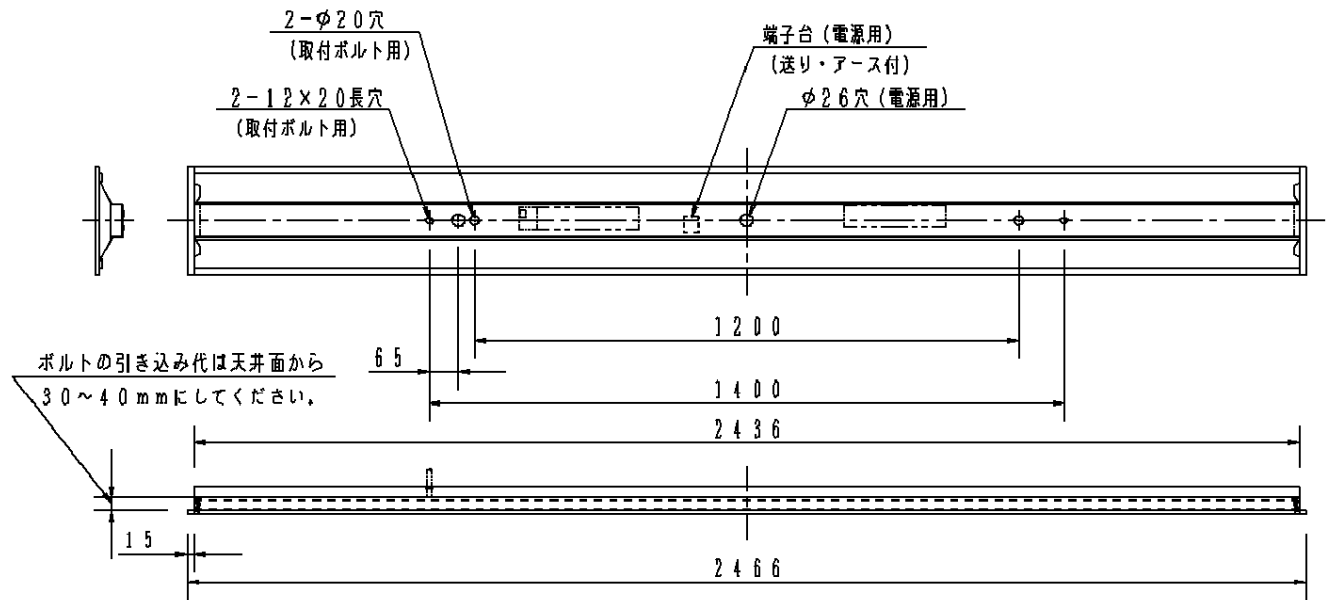

	組合せ品番	本体品番	ライトバー品番	定格値			器具光束・消費電力・消費効率	端子台容量
				電圧	電流	電力		
非調光	埋込XLX800UBV LE2	NNLK82722	NNL8000BV LE2	100V	200V	242V	6500lm・67.8W・95.9lm/W	11A
				-	0.34A	0.29A		
					-	67.8W	67.8W	

埋込寸法：  
(単体) 220×2445

<施工上のご注意>

- 電源線の引き込み穴は余分な電源線を天井裏に押し込むため、天井裏には障害物が無いようにしてください。
- 電源線の器具間送り配線は、エンドより器具内送り配線することもできますが、器具内のスペースが狭くなっていますので、天井裏に電源線を戻して配線することを推奨します。

ホワイト マンセル	1.0G9.6/0.1	5				品番 美光色タイプ 明るさ:10000lmタイプ 埋込XLX800UBV
LED	温白色(3500K)	4				
器具質量	6.9kg(組合せ状態)	3	電源		ライトバーに組込み	
特記事項		2	ライトバー	ポリカーボネート	乳白	河野 高崎
		1	本体	鋼板(t0.5)	高反射白色粉体塗装	
部番	部品名	材質・素材厚	備考	パナソニック株式会社		