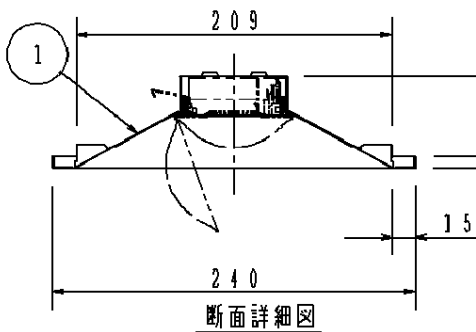

	組合せ品番	本体品番	ライトバー品番	定格値			器具光束・消費電力・消費効率	端子台容量
				電圧	電流	電力		
非調光	埋込XLX800UBV LE2	NNLK82722	NNL8000BV LE2	100V	200V	242V	6500lm・67.8W・95.9lm/W	11A
				-	0.34A	0.29A		
					-	67.8W	67.8W	

埋込寸法：  
(単体) 220×2445