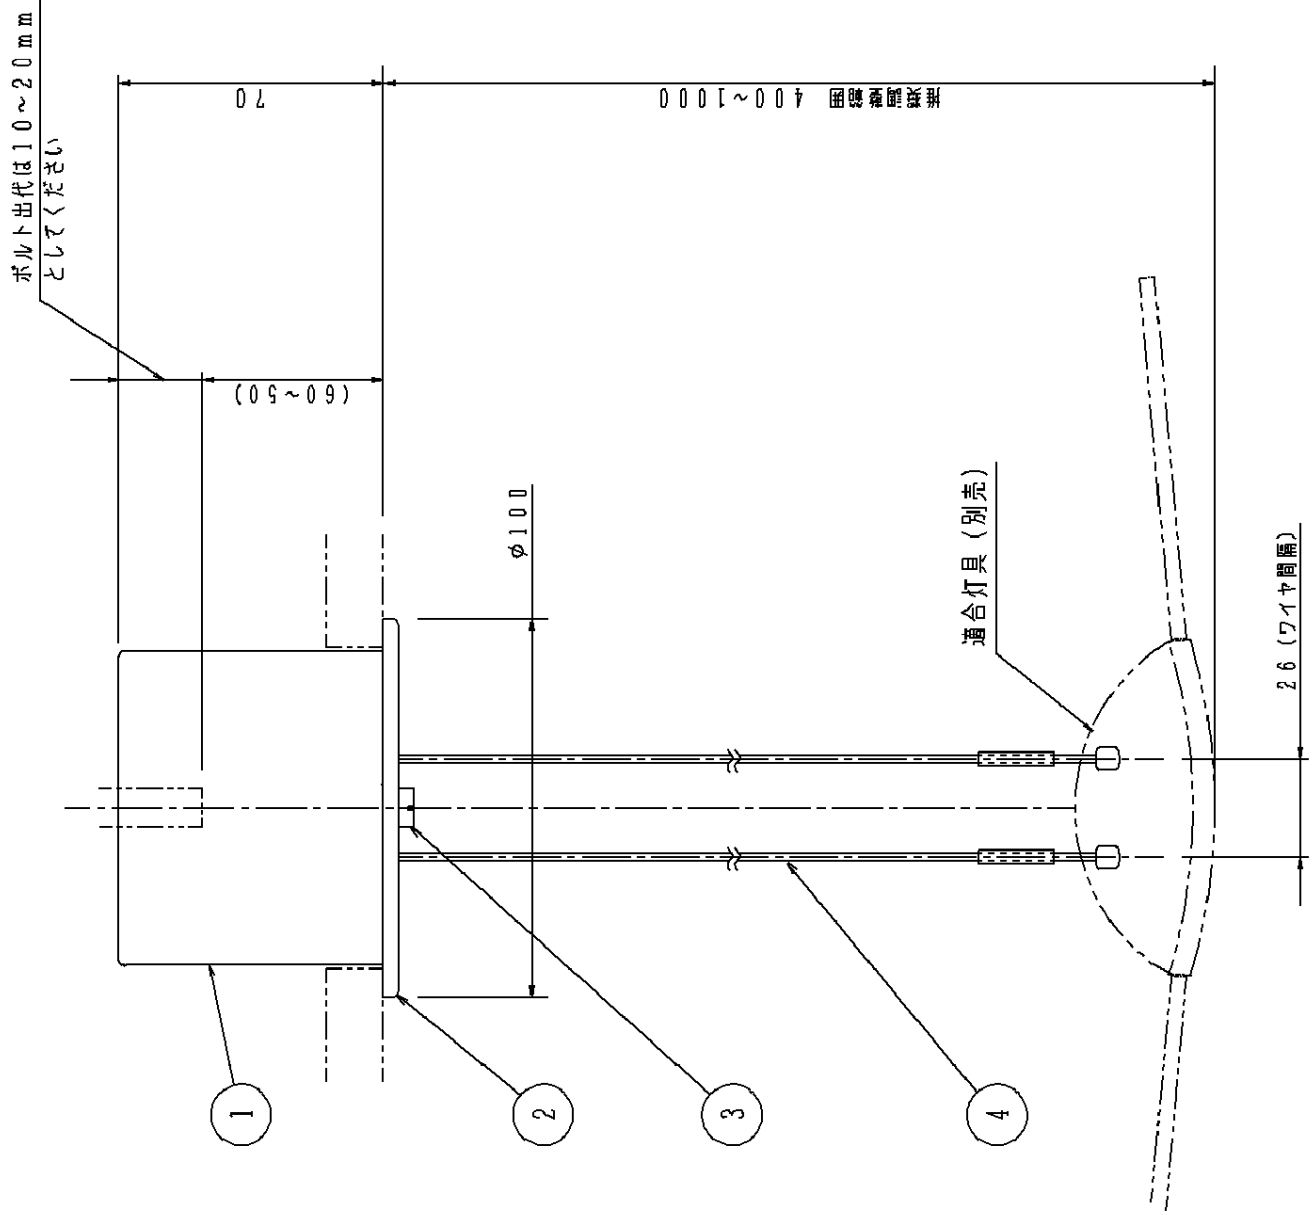

<使用上のご注意>

- ワイヤー長さは、極端に短くしないでください。施工ができなくなります。

埋込穴寸法：φ85

12x20長穴取付ボルト用

・電源線の引込みは端の吊具から行ってください。  
<組合わせの一例>

コード 照明器具 調光信号線

※コードはFYY80105に同梱です。  
※連結時の電源線は照明器具内での送り配線となります。(最大7Aまで)

部番	部品名	材質・素材厚	備考
1	本体	鋼板 (t0.8)	ホワイトポリエステル塗装
2	カバー	鋼板 (t0.6)	ホワイトポリエステル塗装
3	取付ネジ	ステンレス	
4	ワイヤー	ステンレス (φ2.0)	
5			
6			
7			

適合ランプ：  
W・数：  
器具質量：0.5kg

特記事項：

・適合灯具組合せ表

器具取付状態	適合灯具品番	吊具本数		
		単体・連結専用 (電線挿付) FYY80105	連結専用 FYY80106	単体・連結専用 (通電穴付) FYY80107
単体取付	FYY56030	1本/台	-	1本/台 (※1)
	FYY56034	1本/台	-	-
連結取付	FYY56031	1本	(N-1)本 (N台連結の場合)	-
	FYY56032	-	-	-
	FYY56036	-	-	1本 (※1)
	FYY56033	-	-	-
	FYY56037	-	-	-

(※1) 調光しない場合は、FYY80107の代わりにFYY80106をご使用ください。

**SmartArchi**

品番：FYY80106 (単体・連結部用)

図番：FYY80106-K1

尺度：1/2 作成 今井  
作成日：14.03.31

パナソニック株式会社

単位:mm (A3)