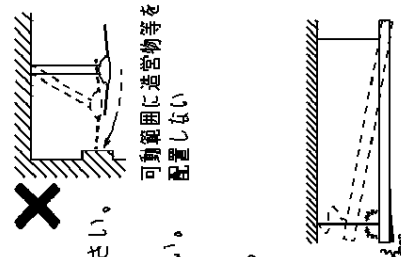

△ 注意：商品には寿命があります。詳細はCLX2021HAをご参照ください。

**△ 安全に関するご注意**

- 一般屋内用吊具です。屋外や、水気・湿気のある所では使用しないでください。落下の原因となります。
- 水平な天井取付専用吊具です。傾斜天井には使用しないでください。落下の原因となります。
- 器具の可動範囲内に造営物等を配置しないでください。不備があると、落下の原因となります。
- 開放廊下等、風の強い所では使用しないでください。落下の原因となります。
- 適合灯具以外と組合わせて使用しないでください。落下の原因となります。
- ワイヤーに衝撃を加えないでください。落下の原因となります。

<使用上のご注意>

- ワイヤー長さは、極端に短くしないでください。施工ができなくなります。

埋込穴寸法：φ85

12x20長穴取付ボルト用

・電源線の引込みは端の吊具から行ってください。  
<組合わせの一例>

コード 照明器具 調光信号線

※コードはFYY80105に同梱です。  
※連結時の電源線は照明器具内での送り配線となります。(最大7Aまで)

部番	部品名	材質・素材厚	備考
1	本体	鋼板 (t0.8)	ホワイトポリエステル塗装
2	カバー	鋼板 (t0.6)	ホワイトポリエステル塗装
3	取付ネジ	ステンレス	
4	ワイヤー	ステンレス (φ2.0)	
5			
6			
7			