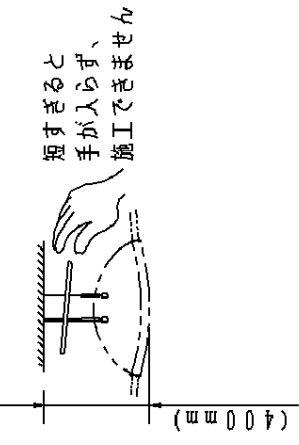

△ 注意：商品には寿命があります。詳細はCLX2021HAをご参照ください。

**△ 安全に関するご注意**

- 一般屋内用吊具です。屋外や、水気・湿気のある所では使用しないでください。落下の原因となります。
- 水平な天井取付専用吊具です。傾斜天井には使用しないでください。落下の原因となります。
- 器具の可動範囲内に造営物等を配置しないでください。不備があると、落下の原因となります。
- 開放廊下等、風の強い所では使用しないでください。落下の原因となります。
- 適合灯具以外と組合わせて使用しないでください。落下の原因となります。
- ワイヤーに衝撃を加えないでください。落下の原因となります。

<使用上のご注意>

- ワイヤー長さは、極端に短くしないでください。施工ができなくなります。

埋込穴寸法：φ85

12x20長穴取付ボルト用

・電源線の引込みは端の吊具から行ってください。  
<組合わせの一例>

コード 照明器具 調光信号線

※コードはFYY80105に同梱です。  
※連結時の電源線は照明器具内での送り配線となります。(最大7Aまで)

部番	部品名	材質・素材厚	備考
1	本体	鋼板 (t0.8)	ホワイトポリエステル塗装
2	カバー	鋼板 (t0.6)	ホワイトポリエステル塗装
3	取付ネジ	ステンレス	
4	ワイヤー	ステンレス (φ2.0)	
5			
6			
7			