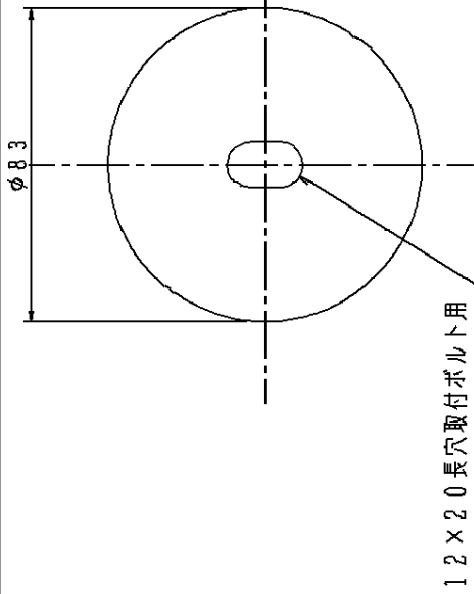

<使用上のご注意>

- ワイヤー長さは、極端に短くしないでください。施工ができなくなります。

埋込穴寸法：φ85

12x20長穴取付ボルト用

・電源線の引込みは端の吊具から行ってください。  
<組合わせの一例>

コード 照明器具 調光信号線

※コードはFYY80105に同梱です。  
※連結時の電源線は照明器具内での送り配線となります。(最大7Aまで)

部番	部品名	材質・素材厚	備考
1	本体	鋼板 (t0.8)	ホワイトポリエステル塗装
2	カバー	鋼板 (t0.6)	ホワイトポリエステル塗装
3	取付ネジ	ステンレス	
4	ワイヤー	ステンレス (φ2.0)	
5			
6			
7			