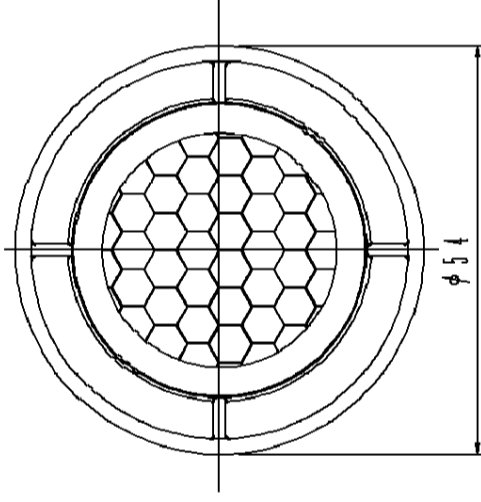

部番	部品名	材質・素材厚	備考
1	カバー	アルミ	
2	カバー	SUS304 1.0.8	
3	カバーパッキン	シリコンゴム黒 硬度60	
器具質量：0.018kg			
特記事項：			
SmartArchi			
品番：YYY90202			
図番：YYY90202-K			
尺 度：1:1			
作 成			清水 大 道
パナソニック株式会社			