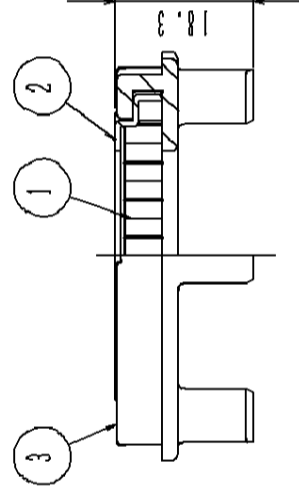

△ 注意：商品には寿命があります。詳細はCLX2021CAをご参照ください。

△ 安全に関するご注意

- 適合以外の器具との組合せでは使用しないでください。火災、落下の原因になります。

適合器具	
YYY36311	YYY36341
YYY36312	YYY36342
YYY36313	YYY36343
YYY36314	YYY36344
YYY36315	YYY36345
YYY36316	YYY36346
YYY36321	YYY36351
YYY36322	YYY36352
YYY36323	YYY36353
YYY36324	YYY36354
YYY36325	YYY36355
YYY36326	YYY36356
YYY36331	
YYY36332	
YYY36333	
YYY36334	
YYY36335	
YYY36336	

部番	部品名	材質・素材厚	備考
1	カバー	アルミ	
2	カバー	SUS304 1.0.8	
3	カバーパッキン	シリコンゴム黒 硬度60	
器具質量：0.018kg			
特記事項：			
SmartArchi			
品番：YYY90202			
図番：YYY90202-K			
尺 度：1:1			
作 成			清水 大 道
パナソニック株式会社			