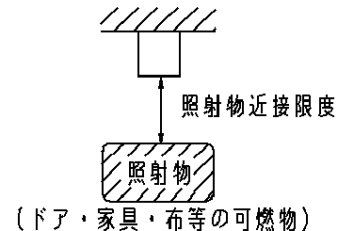

⚠ 注意：商品には寿命があります。詳細はCLX2021AAをご参照ください。

⚠ 安全に関するご注意

- ・防雨型器具です。
浴室などの湿気の多い場所では使用しないでください。感電・火災の原因となります。
- ・天井面取付専用器具です。
傾斜天井、補強のない薄い天井には、取り付けないでください。
指定外取り付けは、火災、落下の原因となります。
- ・取付面よりも大きな面に取り付けてください。
- ・取付面に凹凸がある場合、本体パッキンとのスキマを防水シール剤で埋めてください。
また、背面より水のかかる場所へ設置しないでください。
指定外の取り付けは絶縁不良による感電の原因となります。
- ・調光器と合わせて使用しないでください。
火災の原因となります。
- ・LEDを直視しないでください。
目の痛みの原因になることがあります。
- ・照射物近接限度内にドア開閉範囲や家具などの可燃物が近づかないように考慮して取り付けてください。
照射物の変色、火災の原因となります。

【照射物近接限度10cm】

本体パッキン外周部にもシール剤を塗りつけてください。

<使用上のご注意>

- ・LEDにはバラツキがあるため、同一品番でも商品ごとに発光色、明るさが異なる場合があります。
- ・海岸隣接地帯では、塩害により短期間で錆が発生するおそれがあります。
- ・ほたるスイッチと接続する場合は器具1台につきスイッチ3個まででご使用ください。
(4個以上のほたるスイッチと接続すると、スイッチを切にしても器具が消灯しないことがあります)