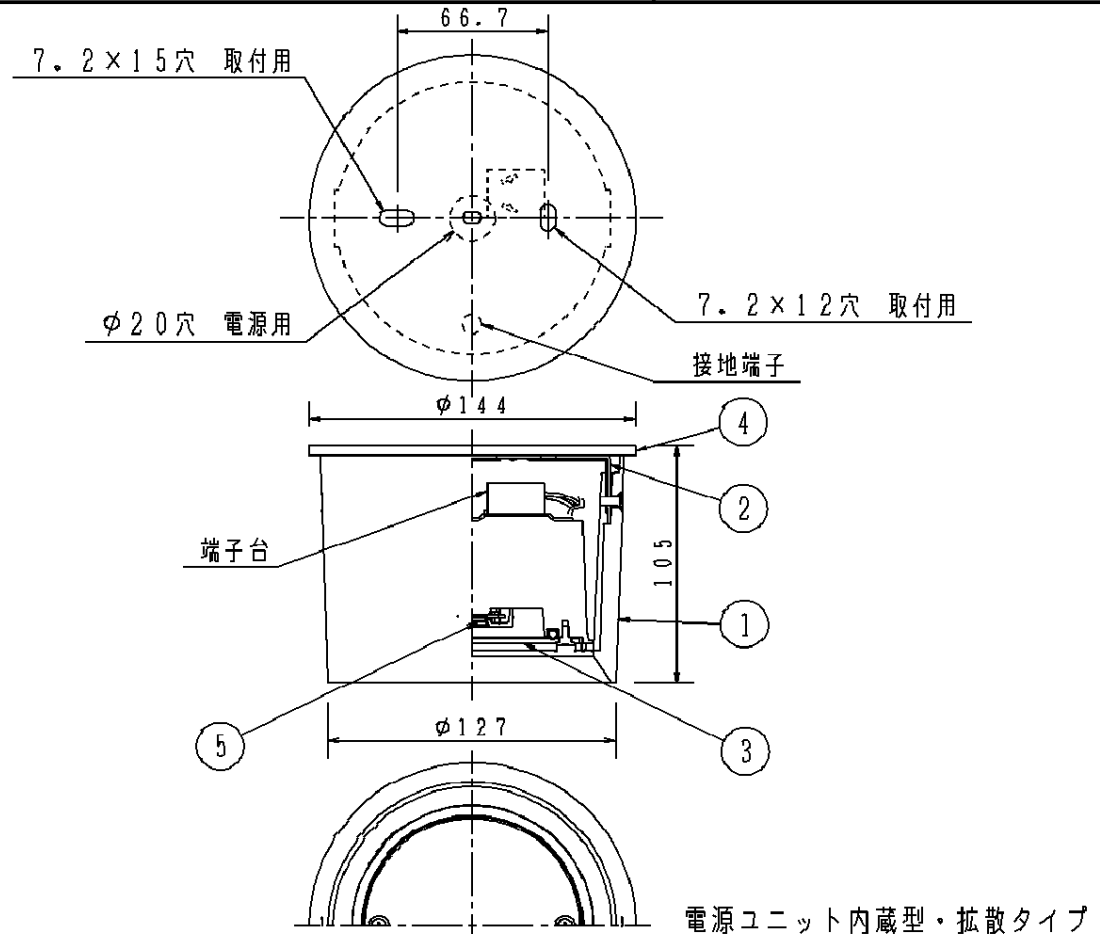

⚠ 注意：商品には寿命があります。詳細はCLX2021AAをご参照ください。

⚠ 安全に関するご注意

- ・防雨型器具です。
浴室などの湿気の多い場所では使用しないでください。感電・火災の原因となります。
- ・天井面取付専用器具です。
傾斜天井、補強のない薄い天井には、取り付けないでください。
指定外取り付けは、火災、落下の原因となります。
- ・取付面よりも大きな面に取り付けてください。
- ・取付面に凹凸がある場合、本体パッキンとのスキマを防水シール剤で埋めてください。
また、背面より水のかかる場所へ設置しないでください。
指定外の取り付けは絶縁不良による感電の原因となります。
- ・調光器と合わせて使用しないでください。
火災の原因となります。
- ・LEDを直視しないでください。
目の痛みの原因になることがあります。
- ・照射物近接限度内にドア開閉範囲や家具などの可燃物が近づかないように考慮して取り付けてください。
照射物の変色、火災の原因となります。

【照射物近接限度10cm】

本体パッキン外周部にもシール剤を塗りつけてください。

<使用上のご注意>

- ・LEDにはバラツキがあるため、同一品番でも商品ごとに発光色、明るさが異なる場合があります。
- ・海岸隣接地帯では、塩害により短期間で錆が発生するおそれがあります。
- ・ほたるスイッチと接続する場合は器具1台につきスイッチ3個まででご使用ください。
(4個以上のほたるスイッチと接続すると、スイッチを切にしても器具が消灯しないことがあります)

適合ランプ	電球色 白熱灯100形相当	5	LED			品番
W・数	9.3W	4	本体パッキン	EPDMゴム	ブラック	防雨型
器具質量	1.2kg	3	パネル	アクリル	乳白	LGW51692LE1
特記事項		2	取付板	亜鉛鋼板(t1.0)		鶴田
		1	セード	アルミダイカスト	ホワイトつや消し ポリエステル粉体塗装	
		部番	部品名	材質・素材厚	備考	パナソニック株式会社

単位：mm 第三角法 (JIS A-4)