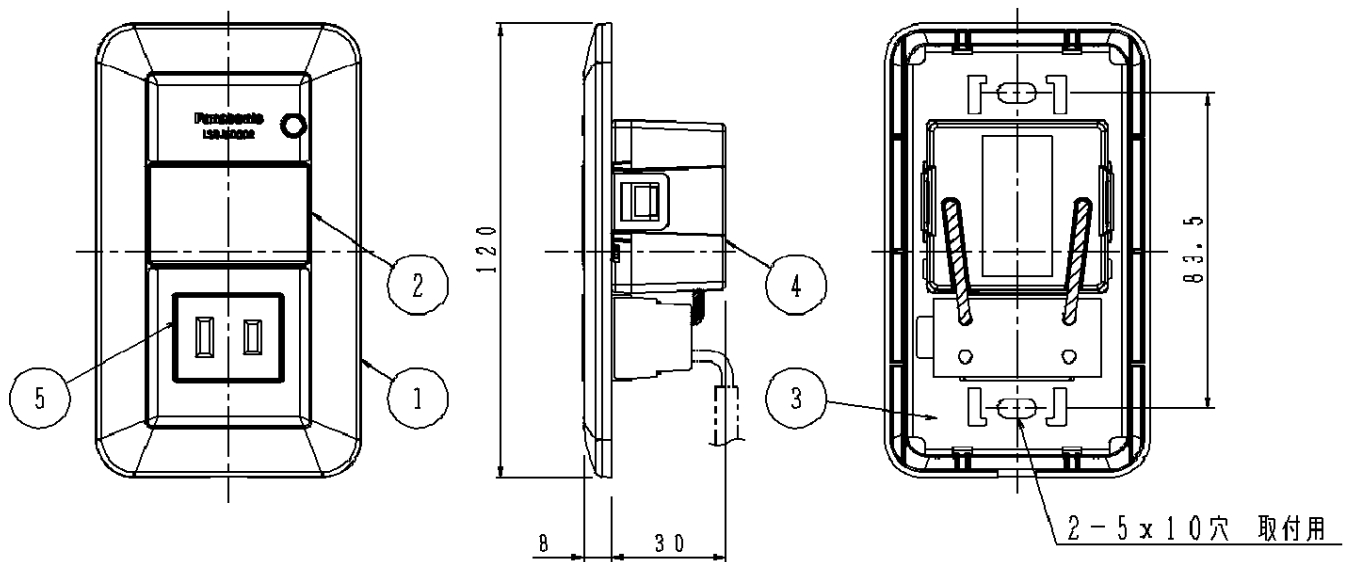

⚠ 注意：商品には寿命があります。詳細はCLX2021AAをご参照ください。

・ボックスなし取付の場合    ・ボックス取付の場合

1コ用スイッチボックス (カバー付)  
当社品番DS4911Kに取付可能

- ・明るさセンサ付
- ・コンセント (1500Wまで) 付

⚠ 安全に関するご注意

- ・一般屋内用器具です。屋外や水気、湿気のある所では使用しないでください。絶縁不良による感電の原因となります。
- ・壁面取付け専用器具です。右図方向以外は取付けないでください。火災や落下の原因となります。

<使用上のご注意>

- ・ほたるスイッチと接続する場合は器具1台につきスイッチ2個まででご使用ください。(3個以上のほたるスイッチと接続すると、スイッチを切にしても器具が消灯しないことがあります)

LED	電球色	6				品番
		5	コンセント			
W・数		4	ケース	PP樹脂	ホワイト	LSBJ50002
器具質量	0.13kg	3	取付金具	鋼板 (t1.2)		
特記事項		2	カバー	アクリル	乳白	板石 野原
		1	パネル	ABS樹脂	ホワイト	
		部番	部品名	材質・素材厚	備考	パナソニック株式会社