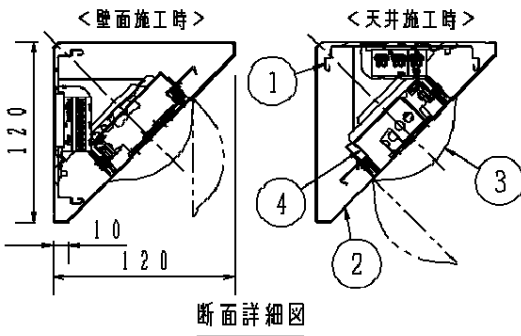

	組合せ品番	本体品番	ライトバー品番	定格値			器具光束・消費電力・消費効率	端子台容量	
				電圧	100V	200V			242V
非調光	直付XLX430CBLC LE9	NNLK41521J	NNL4300BLC LE9	電流	0.24A	0.12A	0.10A	2140lm・23.0W・93.0lm/W	20A
				電力	23.0W	23.0W	23.0W		

- <使用上のご注意>
- 一般屋内でご使用の場合でも、器具周囲に硫黄成分が存在する場所では使用しないでください。(一部の食品や薬品、糞類などには硫黄成分が含まれます。また、車の排気ガスにも硫黄成分が含まれます。) 光学性能に影響を与える場合があります。
 - 点灯直後・消灯直後にプラスチックの伸縮によるきしみ音が発生する場合がありますが、故障や異常ではありません。静かな環境でご使用の場合、きしみ音が気になる場合があります。
 - この様な場合は直管LED等のプラスチック製カバーのないタイプをおすすめします。
 - ライトバーの品種により始動時間が異なる場合があります。
 - バーコードリーダーの機種によっては器具付近で使用した場合、読み取り感度が鈍くなる場合があります。この場合には、器具との距離を離すか、遮蔽するなどの対策を講じてください。
 - 虫の飛来が多い場所で使用される場合、まれにライトバー内に虫が侵入する恐れがあります。このような場合は防湿・防雨型ベースライトなどの防虫仕様器具をおすすめします。