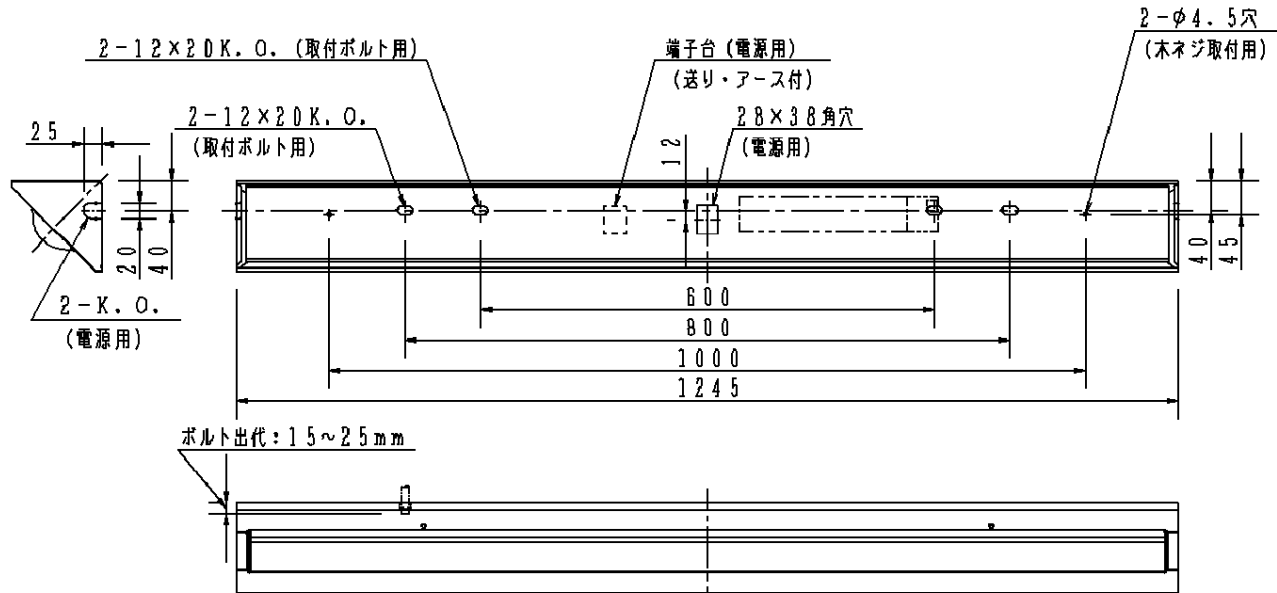

	組合せ品番	本体品番	ライトバー品番	定格値			器具光束・消費電力・消費効率	端子台容量	
				電圧	100V	200V			242V
非調光	直付XLX430CBLC LE9	NNLK41521J	NNL4300BLC LE9	電流	0.24A	0.12A	0.10A	2140lm・23.0W・93.0lm/W	20A
				電力	23.0W	23.0W	23.0W		

- <使用上のご注意>
- 一般屋内でご使用の場合でも、器具周囲に硫黄成分が存在する場所では使用しないでください。(一部の食品や薬品、糞類などには硫黄成分が含まれます。また、車の排気ガスにも硫黄成分が含まれます。) 光学性能に影響を与える場合があります。
 - 点灯直後・消灯直後にプラスチックの伸縮によるきしみ音が発生する場合がありますが、故障や異常ではありません。静かな環境でご使用の場合、きしみ音が気になる場合があります。
 - この様な場合は直管LED等のプラスチック製カバーのないタイプをおすすめします。
 - ライトバーの品種により始動時間が異なる場合があります。
 - バーコードリーダーの機種によっては器具付近で使用した場合、読み取り感度が鈍くなる場合があります。この場合には、器具との距離を離すか、遮蔽するなどの対策を講じてください。
 - 虫の飛来が多い場所で使用される場合、まれにライトバー内に虫が侵入する恐れがあります。このような場合は防湿・防雨型ベースライトなどの防虫仕様器具をおすすめします。