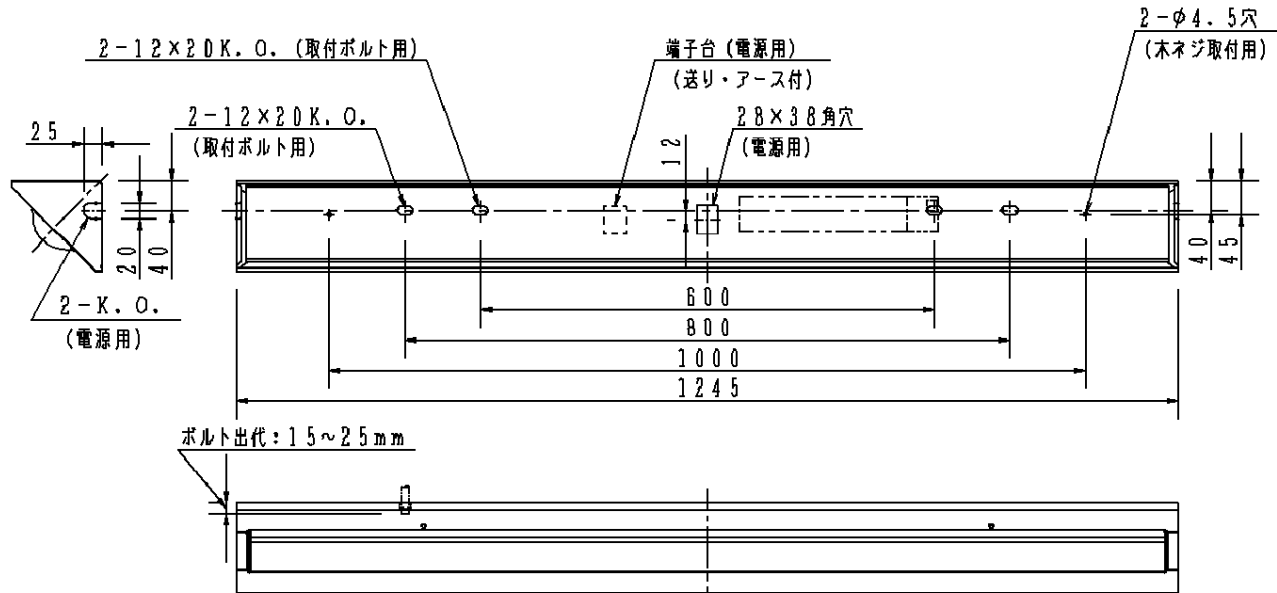

	組合せ品番	本体品番	ライトバー品番	定格値			器具光束・消費電力・消費効率	端子台容量	
				電圧	100V	200V			242V
非調光	直付XLX440CBLC LE9	NNLK41521J	NNL4400BLC LE9	電流	0.30A	0.15A	0.13A	2670lm・29.3W・91.1lm/W	14A
				電力	29.3W	29.3W	29.3W		

- <使用上のご注意>
- 一般屋内でご使用の場合でも、器具周囲に硫黄成分が存在する場所では使用しないでください。(一部の食品や薬品、化粧品などには硫黄成分が含まれます。また、車の排気ガスにも硫黄成分が含まれます。) 光学性能に影響を与える場合があります。
 - 点灯直後・消灯直後にプラスチックの伸縮によるきしみ音が発生する場合がありますが、故障や異常ではありません。静かな環境でご使用の場合、きしみ音が気になる場合があります。この様な場合は直管LED等のプラスチック製カバーのないタイプをおすすめします。
 - ライトバーの品種により始動時間が異なる場合があります。
 - バーコードリーダーの機種によっては器具付近で使用した場合、読み取り感度が鈍くなる場合があります。この場合には、器具との距離を離すか、遮蔽するなどの対策を講じてください。
 - 虫の飛来が多い場所で使用される場合、まれにライトバー内に虫が侵入する恐れがあります。このような場合は防湿・防雨型ベースライトなどの防虫仕様器具をおすすめします。