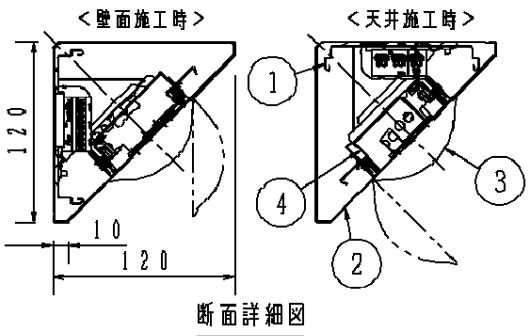

	組合せ品番	本体品番	ライトバー品番	定格値			器具光束・消費電力・消費効率	端子台容量	
				電圧	100V	200V			242V
非調光	直付XLX440CBLC LE9	NNLK41521J	NNL4400BLC LE9	電流	0.30A	0.15A	0.13A	2670lm・29.3W・91.1lm/W	14A
				電力	29.3W	29.3W	29.3W		

- <使用上のご注意>
- 一般屋内でご使用の場合でも、器具周囲に硫黄成分が存在する場所では使用しないでください。(一部の食品や薬品、化粧品などには硫黄成分が含まれます。また、車の排気ガスにも硫黄成分が含まれます。) 光学性能に影響を与える場合があります。
 - 点灯直後・消灯直後にプラスチックの伸縮によるきしみ音が発生する場合がありますが、故障や異常ではありません。静かな環境でご使用の場合、きしみ音が気になる場合があります。この様な場合は直管LED等のプラスチック製カバーのないタイプをおすすめします。
 - ライトバーの品種により始動時間が異なる場合があります。
 - バーコードリーダーの機種によっては器具付近で使用した場合、読み取り感度が鈍くなる場合があります。この場合には、器具との距離を離すか、遮蔽するなどの対策を講じてください。
 - 虫の飛来が多い場所で使用される場合、まれにライトバー内に虫が侵入する恐れがあります。このような場合は防湿・防雨型ベースライトなどの防虫仕様器具をおすすめします。