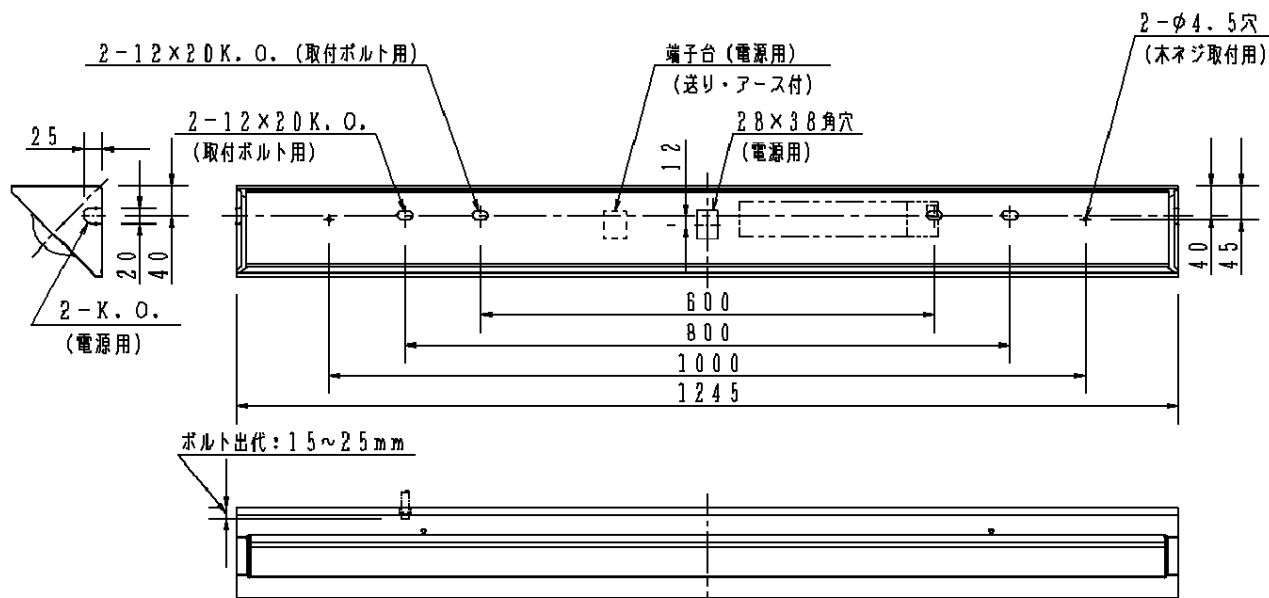

	組合せ品番	本体品番	ライトバー品番	定格値			器具光束・消費電力・消費効率	端子台容量	
				電圧	100V	200V			242V
非調光	直付XLX440CBVC LE9	NNLK41521J	NNL4400BVC LE9	電流	0.30A	0.15A	0.13A	2790lm・29.3W・95.2lm/W	14A
				電力	29.3W	29.3W	29.3W		

- <使用上のご注意>
- 一般屋内でご使用の場合でも、器具周囲に硫黄成分が存在する場所では使用しないでください。
(一部の食品や薬品、化粧品などには硫黄成分が含まれます。また、車の排気ガスにも硫黄成分が含まれます。) 光学性能に影響を与える場合があります。
 - 点灯直後・消灯直後にプラスチックの伸縮によるきしみ音が発生する場合がありますが、故障や異常ではありません。静かな環境でご使用の場合、きしみ音が気になる場合があります。
 - この様な場合は直管LED等のプラスチック製カバーのないタイプをおすすめします。
 - ライトバーの品種により始動時間が異なる場合があります。
 - バーコードリーダーの機種によっては器具付近で使用した場合、読み取り感度が鈍くなる場合があります。この場合には、器具との距離を離すか、遮蔽するなどの対策を講じてください。
 - 虫の飛来が多い場所で使用される場合、まれにライトバー内に虫が侵入する恐れがあります。このような場合は防湿・防雨型ベースライトなどの防虫仕様器具をおすすめします。

適合品一覧
適合品は下記の承認図をご覧ください。

	適合品番
ガード	—
吊具	—

- <施工上のご注意>
- 電源線の引き込み穴は余分な電源線を天井裏に押し込むため、天井裏には障害物が無いようにしてください。
 - 電源線の器具間送り配線は、エンドK.O.より器具内送り配線することもできますが、器具内のスペースが狭くなっていますので、天井裏に電源線を戻して配線することを推奨します。

ホワイト マンセル	1.0G9.6/0.1	5				品番	美光色タイプ
LED	温白色(3500K)	4	電源		ライトバーにねじ込み	明るさ:4000lmタイプ	
器具質量	3.3kg(組合せ状態)	3	ライトバー	ポリカーボネート	乳白	直付XLX440CBVC	
特記事項		2	反射板	銅板(t0.5)	高反射白色粉体塗装	河野	雀部
		1	本体	亜鉛鋼板(t0.4)			
		部番	部品名	材質・素材厚	備考	パナソニック株式会社	