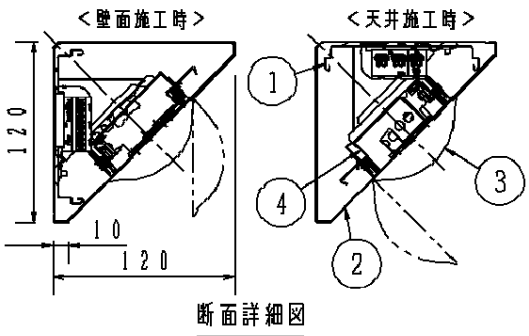

	組合せ品番	本体品番	ライトバー品番	定格値			器具光束・消費電力・消費効率	端子台容量	
				電圧	100V	200V			242V
非調光	直付XLX440CBVC LE9	NNLK41521J	NNL4400BVC LE9	電流	0.30A	0.15A	0.13A	2790lm・29.3W・95.2lm/W	14A
				電力	29.3W	29.3W	29.3W		

- <使用上のご注意>
- 一般屋内でご使用の場合でも、器具周囲に硫黄成分が存在する場所では使用しないでください。
(一部の食品や薬品、化粧品などには硫黄成分が含まれます。また、車の排気ガスにも硫黄成分が含まれます。) 光学性能に影響を与える場合があります。
 - 点灯直後・消灯直後にプラスチックの伸縮によるきしみ音が発生する場合がありますが、故障や異常ではありません。静かな環境でご使用の場合、きしみ音が気になる場合があります。
 - この様な場合は直管LED等のプラスチック製カバーのないタイプをおすすめします。
 - ライトバーの品種により始動時間が異なる場合があります。
 - バーコードリーダーの機種によっては器具付近で使用した場合、読み取り感度が鈍くなる場合があります。この場合には、器具との距離を離すか、遮蔽するなどの対策を講じてください。
 - 虫の飛来が多い場所で使用される場合、まれにライトバー内に虫が侵入する恐れがあります。このような場合は防湿・防雨型ベースライトなどの防虫仕様器具をおすすめします。

適合品一覧
適合品は下記の承認図をご覧ください。

	適合品番
ガード	—
吊具	—

- <施工上のご注意>
- 電源線の引き込み穴は余分な電源線を天井裏に押し込むため、天井裏には障害物が無いようにしてください。
 - 電源線の器具間送り配線は、エンドK.O.より器具内送り配線することもできますが、器具内のスペースが狭くなっていますので、天井裏に電源線を戻して配線することを推奨します。

ホワイト マンセル	1.0G9.6/0.1	5				品番	美光色タイプ
LED	温白色(3500K)	4	電源		ライトバーにねじ込み	明るさ:4000lmタイプ	
器具質量	3.3kg(組合せ状態)	3	ライトバー	ポリカーボネート	乳白	直付XLX440CBVC	
特記事項		2	反射板	銅板(t0.5)	高反射白色粉体塗装	河野	雀部
		1	本体	亜鉛鋼板(t0.4)			
		部番	部品名	材質・素材厚	備考	パナソニック株式会社	