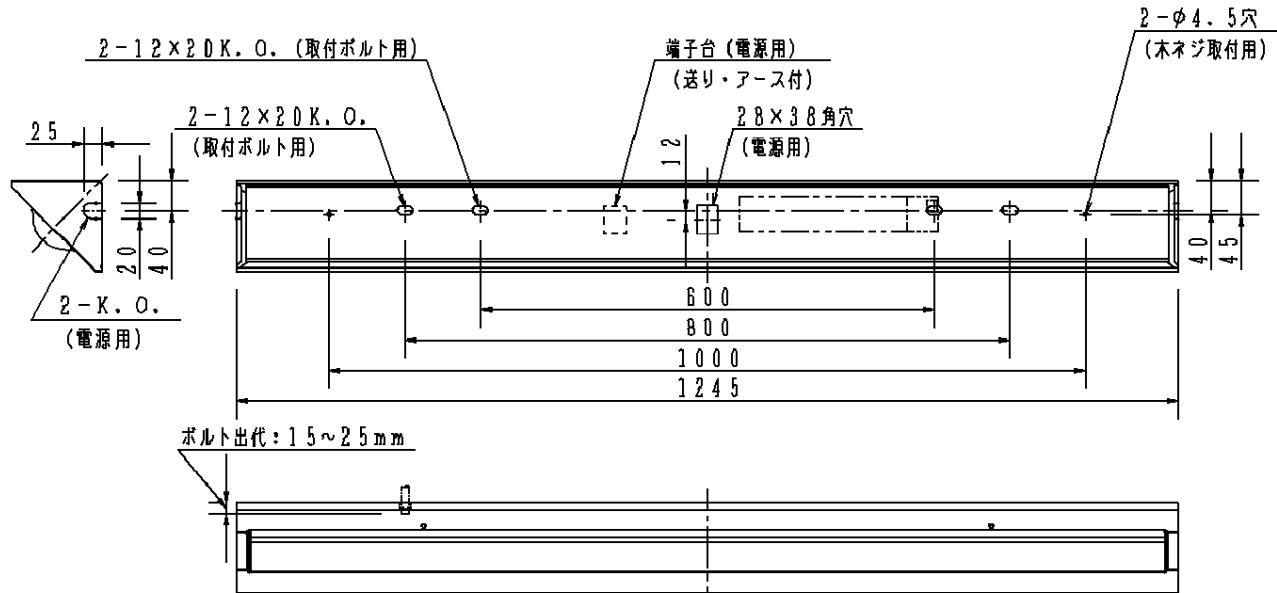

| | 組合せ品番 | 本体品番 | ライトバー品番 | 定格値 | | | 器具光束・消費電力・消費効率 | 端子台容量 | |
|-----|------------------|------------|----------------|-----|-------|-------|----------------|-----------------------|------|
| | | | | 電圧 | 100V | 200V | | | 242V |
| 非調光 | 直付XLX450CBWC LE9 | NNLK41521J | NNL450DBWC LE9 | 電流 | 0.39A | 0.20A | 0.16A | 3760lm・38.0W・98.9lm/W | 11A |
| | | | | 電力 | 38.0W | 38.0W | 38.0W | | |