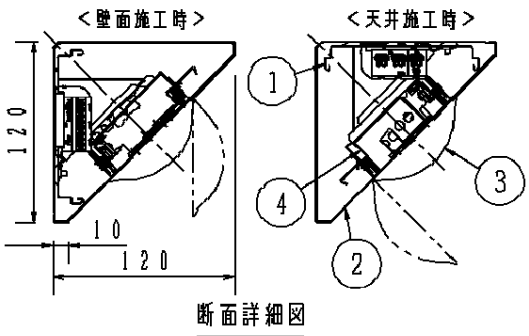

| | 組合せ品番 | 本体品番 | ライトバー品番 | 定格値 | | | 器具光束・消費電力・消費効率 | 端子台容量 | |
|-----|------------------|------------|----------------|-----|-------|-------|----------------|-----------------------|------|
| | | | | 電圧 | 100V | 200V | | | 242V |
| 非調光 | 直付XLX450CBWC LE9 | NNLK41521J | NNL450DBWC LE9 | 電流 | 0.39A | 0.20A | 0.16A | 3760lm・38.0W・98.9lm/W | 11A |
| | | | | 電力 | 38.0W | 38.0W | 38.0W | | |