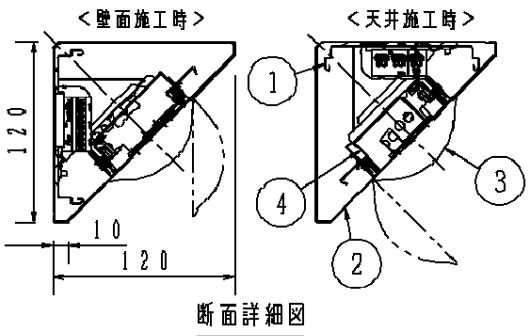

注意：商品には寿命があります。詳細はCLX2021HAをご参照ください。

グリーン購入法適合

安全に関するご注意

- 一般屋内用器具です。直射日光の当たる場所、湿気の多い場所、振動の強い場所、雨水のかかる場所、風の強い場所、腐食性ガスの発生する場所では使用しないでください。落下・感電・火災の原因となります。
- 器具本体は単独で使用できません。必ずパナソニック製iDシリーズ専用本体とライトバーの組合せでご使用ください。落下・感電・火災の原因となります。
- ライトバーに衝撃を与えないでください。破損した場合、感電・火災の原因となります。
- 電源線の器具間送り配線は、天井裏に電源線を戻して配線することを推奨します。
- エンドK、O、より器具内送り配線をする場合はエコケーブル（EM-E E）をご使用ください。感電・火災の原因となります。

	組合せ品番	本体品番	ライトバー品番	定格値			器具光束・消費電力・消費効率	端子台容量	
				電圧	100V	200V			242V
非調光	直付XLX460CBLC LE9	NNLK41521J	NNL4600BLC LE9	電流	0.51A	0.26A	0.21A	4620lm・50.0W・92.4lm/W	12A
				電力	50.0W	50.0W	50.0W		

- <使用上のご注意>
- 一般屋内でご使用の場合でも、器具周囲に硫黄成分が存在する場所では使用しないでください。  
(一部の食品や薬品、糞類などには硫黄成分が含まれます。また、車の排気ガスにも硫黄成分が含まれます。)  
光学性能に影響を与える場合があります。
  - 点灯直後・消灯直後にプラスチックの伸縮によるきしみ音が発生する場合がありますが、故障や異常ではありません。  
静かな環境でご使用の場合、きしみ音が気になる場合があります。  
この様な場合は直管LED等のプラスチック製カバーのないタイプをおすすめします。
  - ライトバーの品種により始動時間が異なる場合があります。
  - バーコードリーダーの機種によっては器具付近で使用した場合、読み取り感度が鈍くなる場合があります。  
この場合には、器具との距離を離すか、遮蔽するなどの対策を講じてください。
  - 虫の飛来が多い場所で使用される場合、まれにライトバー内に虫が侵入する恐れがあります。  
このような場合は防湿・防雨型ベースライトなどの防虫仕様器具をおすすめします。

適合品一覧  
適合品は下記の承認図をご覧ください。

	適合品番
ガード	—
吊具	—

- <施工上のご注意>
- 電源線の引き込み穴は余分な電源線を天井裏に押し込むため、天井裏には障害物が無いようにしてください。
  - 電源線の器具間送り配線は、エンドK、O、より器具内送り配線することもできますが、器具内のスペースが狭くなっていますので、天井裏に電源線を戻して配線することを推奨します。

ホワイト マンセル	1.0G9.6/0.1	5				品番	美光色タイプ
LED	電球色 (3000K)	4	電源		ライトバーにねじ込み	明るさ: 6900lmタイプ	
器具質量	3.3kg (組合せ状態)	3	ライトバー	ポリカーボネート	乳白	直付XLX460CBLC	
特記事項		2	反射板	銅板 (t0.5)	高反射白色粉体塗装	河	雀
		1	本体	亜鉛鋼板 (t0.4)		野	部
		部番	部品名	材質・素材厚	備考	パナソニック株式会社	

C06

単位: mm 第三角法 (JIS A-4)

XLX460CBLC-K1