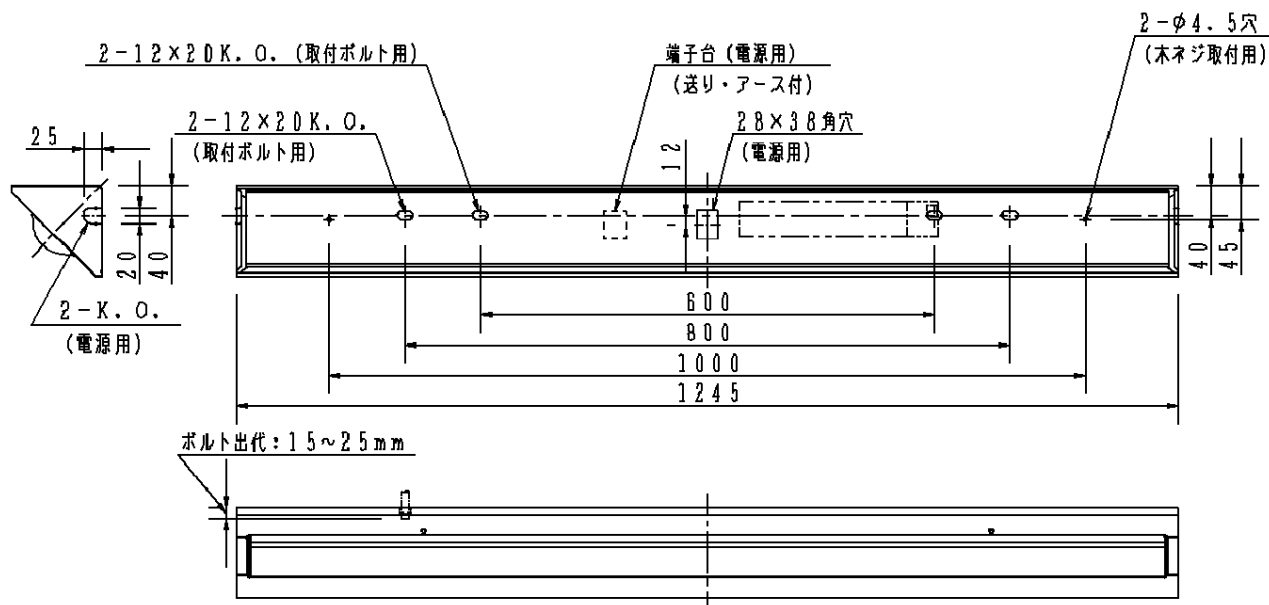

	組合せ品番	本体品番	ライトバー品番	定格値			器具光束・消費電力・消費効率	端子台容量	
				電圧	100V	200V			242V
非調光	直付XLX460CBLC LE9	NNLK41521J	NNL4600BLC LE9	電流	0.51A	0.26A	0.21A	4620lm・50.0W・92.4lm/W	12A
				電力	50.0W	50.0W	50.0W		

- <使用上のご注意>
- 一般屋内でご使用の場合でも、器具周囲に硫黄成分が存在する場所では使用しないでください。  
(一部の食品や薬品、糞類などには硫黄成分が含まれます。また、車の排気ガスにも硫黄成分が含まれます。)  
光学性能に影響を与える場合があります。
  - 点灯直後・消灯直後にプラスチックの伸縮によるきしみ音が発生する場合がありますが、故障や異常ではありません。  
静かな環境でご使用の場合、きしみ音が気になる場合があります。  
この様な場合は直管LED等のプラスチック製カバーのないタイプをおすすめします。
  - ライトバーの品種により始動時間が異なる場合があります。
  - バーコードリーダーの機種によっては器具付近で使用した場合、読み取り感度が鈍くなる場合があります。  
この場合には、器具との距離を離すか、遮蔽するなどの対策を講じてください。
  - 虫の飛来が多い場所で使用される場合、まれにライトバー内に虫が侵入する恐れがあります。  
このような場合は防湿・防雨型ベースライトなどの防虫仕様器具をおすすめします。

適合品一覧  
適合品は下記の承認図をご覧ください。

	適合品番
ガード	—
吊具	—

- <施工上のご注意>
- 電源線の引き込み穴は余分な電源線を天井裏に押し込むため、天井裏には障害物が無いようにしてください。
  - 電源線の器具間送り配線は、エンドK、O、より器具内送り配線することもできますが、器具内のスペースが狭くなっていますので、天井裏に電源線を戻して配線することを推奨します。

ホワイト マンセル	1.0G9.6/0.1	5				品番	美光色タイプ
LED	電球色 (3000K)	4	電源		ライトバーにねじ込み	明るさ: 6900lmタイプ	
器具質量	3.3kg (組合せ状態)	3	ライトバー	ポリカーボネート	乳白	直付XLX460CBLC	
特記事項		2	反射板	銅板 (t0.5)	高反射白色粉体塗装	河	雀
		1	本体	亜鉛鋼板 (t0.4)		野	部
		部番	部品名	材質・素材厚	備考	パナソニック株式会社	

C06

単位: mm 第三角法 (JIS A-4)

XLX460CBLC-K1