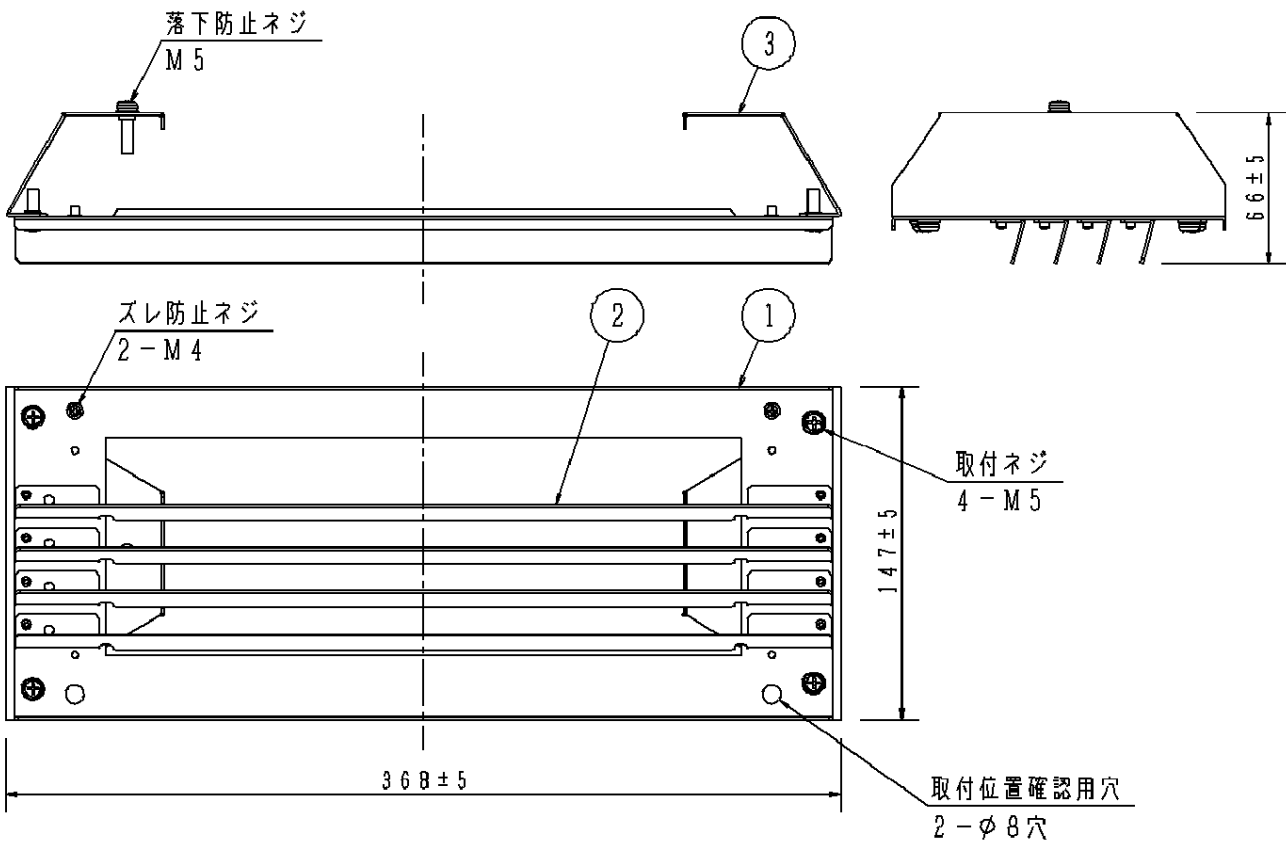

⚠ 注意：商品には寿命があります。詳細はCLX2021YAをご参照ください。

⚠ 安全に関するご注意

- 適合灯具と組合わせて使用してください。適合外の灯具と組み合わせて使用すると落下、火災の原因となります。

- [使用上のご注意]
- このルーバは、後方カットルーバです。
 - ルーバは、適合灯具に確実に取付けてください。
 - ルーバを取り付けると路面照射範囲が狭くなります。あらかじめご了承ください。
 - ルーバの取付個数によって遮光効果が異なります。

グレイ マンセルN7	5				品番 (LED道路灯ルーバ) 後方カットルーバ NNY28480
ブラック マンセルN1	4				
器具質量	0.84kg	3	取付金具	鋼板(t1.2) Zn-A1系合金メッキ	グレイ(全覆)アクリル塗装
特記事項		2	ルーバ	鋼板(t1.2) Zn-A1系合金メッキ	ブラック3分ツヤ有り アクリル塗装
		1	本体	鋼板(t1.2) Zn-A1系合金メッキ	ブラック3分ツヤ有り アクリル塗装
部番			部品名	材質・素材厚	備考
パナソニック株式会社					