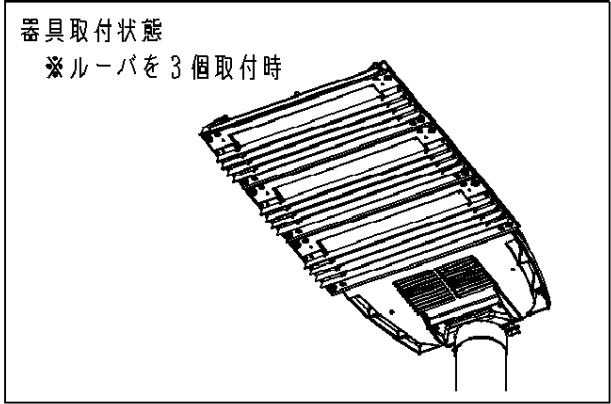

⚠ 注意：商品には寿命があります。詳細はCLX2021YAをご参照ください。

⚠ 安全に関するご注意

- 適合灯具と組合わせて使用してください。適合外の灯具と組み合わせて使用すると落下、火災の原因となります。

- [使用上のご注意]
- このルーバは、後方カットルーバです。
 - ルーバは、適合灯具に確実に取付けてください。
 - ルーバを取り付けると路面照射範囲が狭くなります。あらかじめご了承ください。
 - ルーバの取付個数によって遮光効果が異なります。

グレイ マンセルN7	5				品番 (LED道路灯ルーバ) 後方カットルーバ NNY28480
ブラック マンセルN1	4				
器具質量	0.84kg	3	取付金具	鋼板(t1.2) Zn-A1系合金メッキ	グレイ(全覆)アクリル塗装
特記事項		2	ルーバ	鋼板(t1.2) Zn-A1系合金メッキ	ブラック3分ツヤ有り アクリル塗装
		1	本体	鋼板(t1.2) Zn-A1系合金メッキ	ブラック3分ツヤ有り アクリル塗装
部番			部品名	材質・素材厚	備考
パナソニック株式会社					