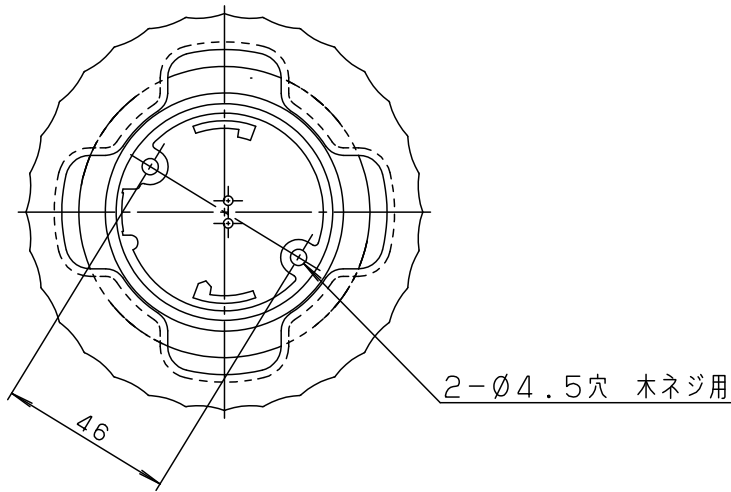

⚠ 注意：商品には寿命があります。詳細はCLX2021AAをご参照ください。

下面：開放

**⚠ 安全に関するご注意**

- 一般屋内用器具です。屋外や水気、湿気のある所では使用しないでください。絶縁不良による感電の原因となります。
- 天井面取付け専用器具です。傾斜天井には取付けないでください。指定外取付けは、落下の原因となります。

付属ランプ	40形電球 (ホワイト・110V用・E26)	5				品番
W・数	最大40×1 110専用	4				LB55519
器具質量	0.3kg	3	丸型フル引掛シーリング		ラクダ色	<b>生産終了品</b> 本器具は製造できません
特記事項		2	ソケット		E26	
		1	セード	アクリル	乳白	
		部番	部品名	材質・素材厚	備考	パナソニック電工株式会社