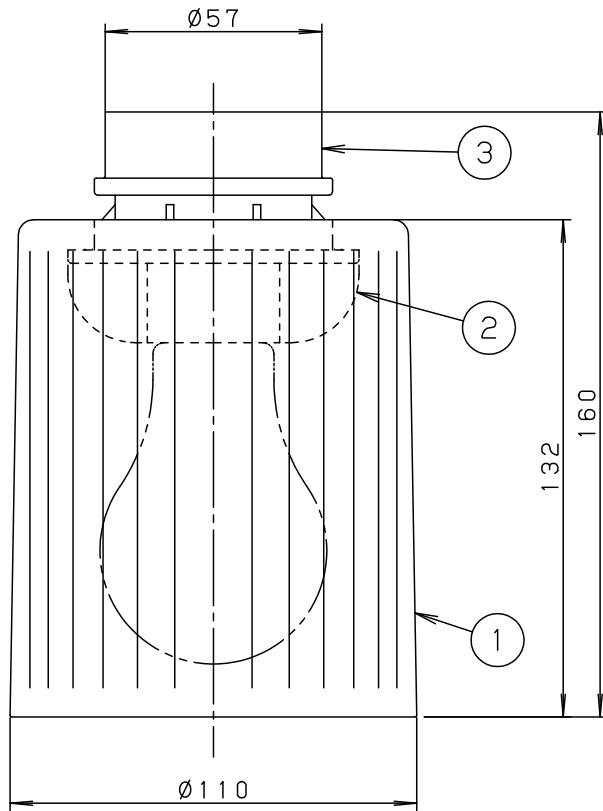

⚠ 注意：商品には寿命があります。詳細はCLX2021AAをご参照ください。

下面：開放

**⚠ 安全に関するご注意**

- 一般屋内用器具です。屋外や水気、湿気のある所では使用しないでください。絶縁不良による感電の原因となります。
- 天井面取付け専用器具です。傾斜天井には取付けないでください。指定外取付けは、落下の原因となります。

付属ランプ	40形電球 (ホワイト・110V用・E26)	5				品番
W・数	最大40×1 110専用	4				LB55519
器具質量	0.3kg	3	丸型フル引掛シーリング		ラクダ色	<b>生産終了品</b> 本器具は製造できません
特記事項		2	ソケット		E26	
		1	セード	アクリル	乳白	
		部番	部品名	材質・素材厚	備考	パナソニック電工株式会社