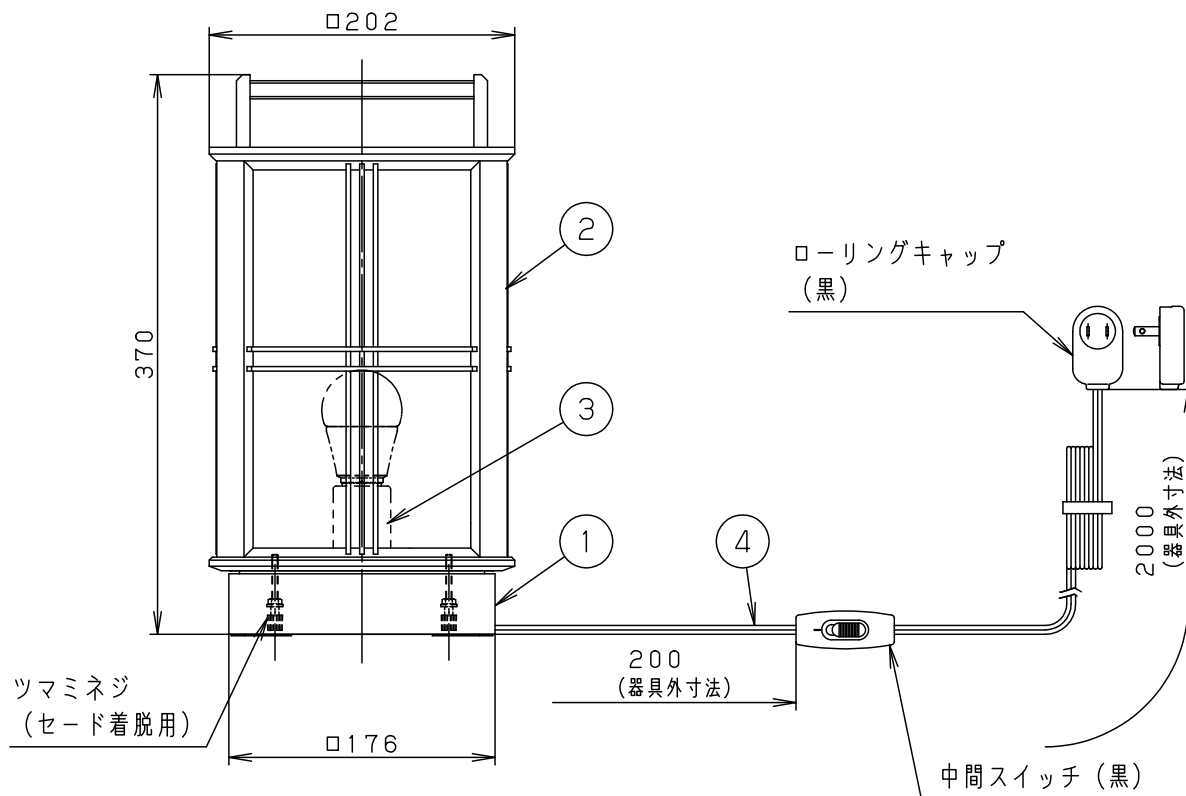

⚠ 注意：商品には寿命があります。詳細はCLX2021AAをご参照ください。

- 上面：開放
- 手造り品ですので色味、模様が多少異なることがあります。ご了承ください。

⚠ 安全に関するご注意

- 一般屋内用器具です。屋外や水気、湿気のある所では使用しないでください。絶縁不良による感電の原因となります。
- 調光器と組み合わせて使用しないでください。火災の原因となります。
- ベッドや枕元、カーテンの近くで使用しないでください。火災の原因となります。
- LEDを直視しないでください。目の痛みの原因となることがあります。

< 使用上のご注意 >

- この器具には白熱灯、電球形蛍光灯は使用できません。
- この器具の近くでは光高周波方式のリモコンが作動しない場合がごくまれにありますので、ご注意ください。
- ほたるスイッチと接続する場合は器具1台につき、スイッチ3個までで、ご使用ください。
  (4個以上のほたるスイッチを接続すると、スイッチを切にしても器具が消灯しないことがあります。)
- LEDにはバラツキがあるため、同一品番商品でも商品ごとに発光色、明るさが異なる場合があります。
- 器具の近くでは、ラジオやテレビなどの音響、映像機器に雑音が入る場合があります。

付属ランプ	LDA5L-G/K40E/S/W	5				品番
W・数	4.9×1	4	電源コード		黒 約2.0m ローリングキャップ付	SF996Z
器具質量	1.4kg	3	ソケット		E26	
特記事項		2	カバ-	木製(白木)	アクリルパネル (乳白)付	菌 出 田 島
		1	本 体	木製(白木)		
部番	部 品 名	材 質 ・ 素 材 厚	備 考	パナソニック株式会社