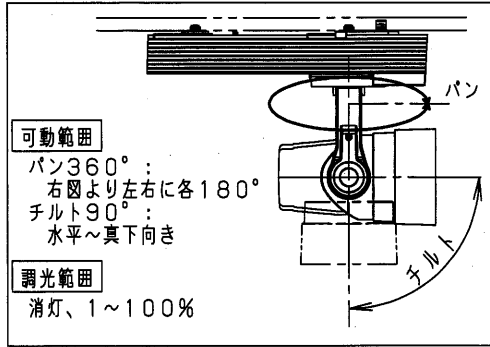

注意：商品には寿命があります。詳細はCLX20212Aをご参照ください。

【別売オプション】  
・フード (品番: NK33150B)

本図面は2枚で1組です 1/2

定格電圧	100V 50/60Hz
定格電流	0.5A (モータ駆動時 0.61A)
消費電力	50W (モータ駆動時 60W)

LED	4000K Ra95
器具質量	3.5kg

特記事項  
・周囲温度35℃以下でご使用ください。

7	レバー (通電用)	PBT	
6	レバー (固定用)	鋼板 (t=1.6)	
5	パネル	PC	クリア
4	電源ボックス	ADC12	ブラック
3	アームカバー	PC	ブラック
2	アーム	ADC12	ブラック
1	灯具	ADC12	ブラック

品名  
NNQ39554B  
(シューティング  
スポットライト)

中川 畑  
原

部番	部品名	材質・素材厚	備考	パナソニック株式会社
----	-----	--------	----	------------

単位: mm 第三角法 (JIS A-4)

NNQ39554B-K

⚠ 注意：商品には寿命があります。詳細はCLX20212Aをご参照ください。