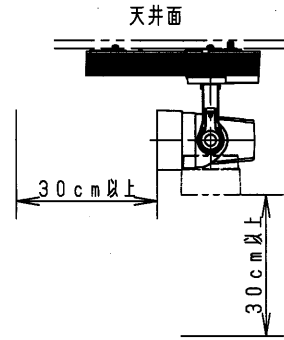

⚠ 注意：商品には寿命があります。詳細はCLX20212Aをご参照ください。

⚠ 安全に関するご注意

- ・一般屋内用器具です。屋外や水気、湿気のある所では使用しないでください。絶縁不良による感電の原因となります。
- ・天井取り付け専用（配線ダクト取付）器具です。傾斜天井、壁面、床面への取り付けは、行わないでください。指定外取付けは、火災・落下の原因となります。
- ・本器具は重量物のため、落下防止ワイヤーを必ず配線ダクトに取付けてください。
- ・配線ダクトへ落下防止ワイヤーを取付けた際に、不十分と判断した場合は、配線ダクトではなく壁又は造営材へセキュリティワイヤーを追加してください。
- ・施工は、取扱説明書の取付方法に従って確実に行ってください。施工に不備がありますと、落下・感電・火災の原因となります。
- ・器具を改造したり、指定以外の部品を追加・変更して使用しないでください。火災・感電・落下の原因となります。
- ・LEDの交換は出来ませんので、行わないでください。
- ・器具と被照射物との距離は、30cm以上離してください。照射物の火災・変色の原因になります。
- ・電源ボックスの周囲は周囲の壁やものから30cm以上離してください。
- ・器具を密閉した空間に設置する場合は、別途空調設備・換気設備を設けてください。

【使用上のご注意】

- ・周囲温度0～35℃の環境以外では使用しないでください。火災・感電の原因になります。
- ・ライトコントローラなどの調光器との併用は出来ません。火災の原因になります。
- ・光源のLEDを直視しないでください。目の痛みの原因になります。
- ・器具を布や紙などで覆って使用しないでください。火災の原因になります。
- ・100V配線ダクト、アース付配線ダクトでは、パイプ吊り伸縮ハンガー／パイプ吊りクロスハンガーは使用できません。
- ・100V配線ダクト、アース付配線ダクトの取付用木ネジの位置には取付けできません。
- ・器具を使用するには、下記のものが別途必要です。
  iPhone/iPad/iPod touch (iOS7以上) のいずれかと専用アプリ
- ・器具消灯状態のシーン記憶は出来ません。
- ・器具消灯状態での首ふり／配光／調光は出来ません。
- ・アプリケーションは、下記URL/QRコードよりダウンロードしてください。

<https://itunes.apple.com/jp/app/lighting-app-for-panasonic/id1010535996?l=ja&ls=1&mt=8>

<適合ダクト>

ダクト名称	品番
100V配線ダクト	DH0211
	DH0212
	DH0213
	DH0221
	DH0222
	DH0223

本図面は2枚で1組です 2/2

5				品名 NNQ39554B (シューティング スポットライト)
4				
3				
2				
1				
部番	部品名	材質・素材厚	備考	中川 畑 原 パナソニック株式会社

単位：mm 第三角法 (JIS A-4)

NNQ39554B-K