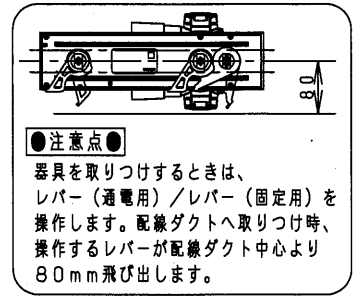

注意：商品には寿命があります。詳細はCLX20212Aをご参照ください。

【別売オプション】  
・フード (品番: NK33150B)

本図面は2枚で1組です 1/2

定格電圧	100V 50/60Hz
定格電流	0.5A (モータ駆動時 0.61A)
消費電力	50W (モータ駆動時 60W)

LED	4000K Ra95
器具質量	3.5kg

特記事項  
・周囲温度35℃以下でご使用ください。

7	レバー (通電用)	PBT	
6	レバー (固定用)	鋼板 (t=1.6)	
5	パネル	PC	クリア
4	電源ボックス	ADC12	ブラック
3	アームカバー	PC	ブラック
2	アーム	ADC12	ブラック
1	灯具	ADC12	ブラック

品名  
NNQ39554B  
(シューティング  
スポットライト)

中川 畑  
原

部番	部品名	材質・素材厚	備考	パナソニック株式会社
----	-----	--------	----	------------

単位: mm 第三角法 (JIS A-4)

NNQ39554B-K

⚠ 注意：商品には寿命があります。詳細はCLX20212Aをご参照ください。