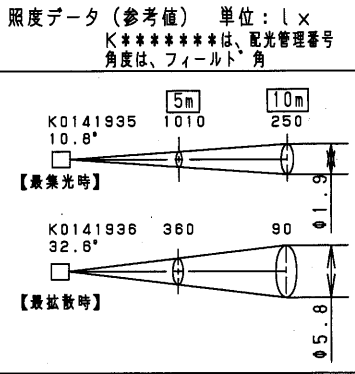

注意：商品には寿命があります。詳細はCLX20212Aをご参照ください。

【別売オプション】  
・フード (品番: NK33150B)

本図面は2枚で1組です 1/2

定格電圧	100V 50/60Hz
定格電流	0.5A (モータ駆動時 0.61A)
消費電力	50W (モータ駆動時 60W)

LED	4000K Ra95
器具質量	3.5kg

特記事項  
・周囲温度35℃以下でご使用ください。

7	レバー (通電用)	PBT	
6	レバー (固定用)	鋼板 (t=1.6)	
5	パネル	PC	クリア
4	電源ボックス	ADC12	ブラック
3	アームカバー	PC	ブラック
2	アーム	ADC12	ブラック
1	灯具	ADC12	ブラック

品名  
NNQ39554B  
(シューティング  
スポットライト)

中川 畑  
原

部番	部品名	材質・素材厚	備考	パナソニック株式会社
----	-----	--------	----	------------

単位: mm 第三角法 (JIS A-4)

NNQ39554B-K

⚠ 注意：商品には寿命があります。詳細はCLX20212Aをご参照ください。