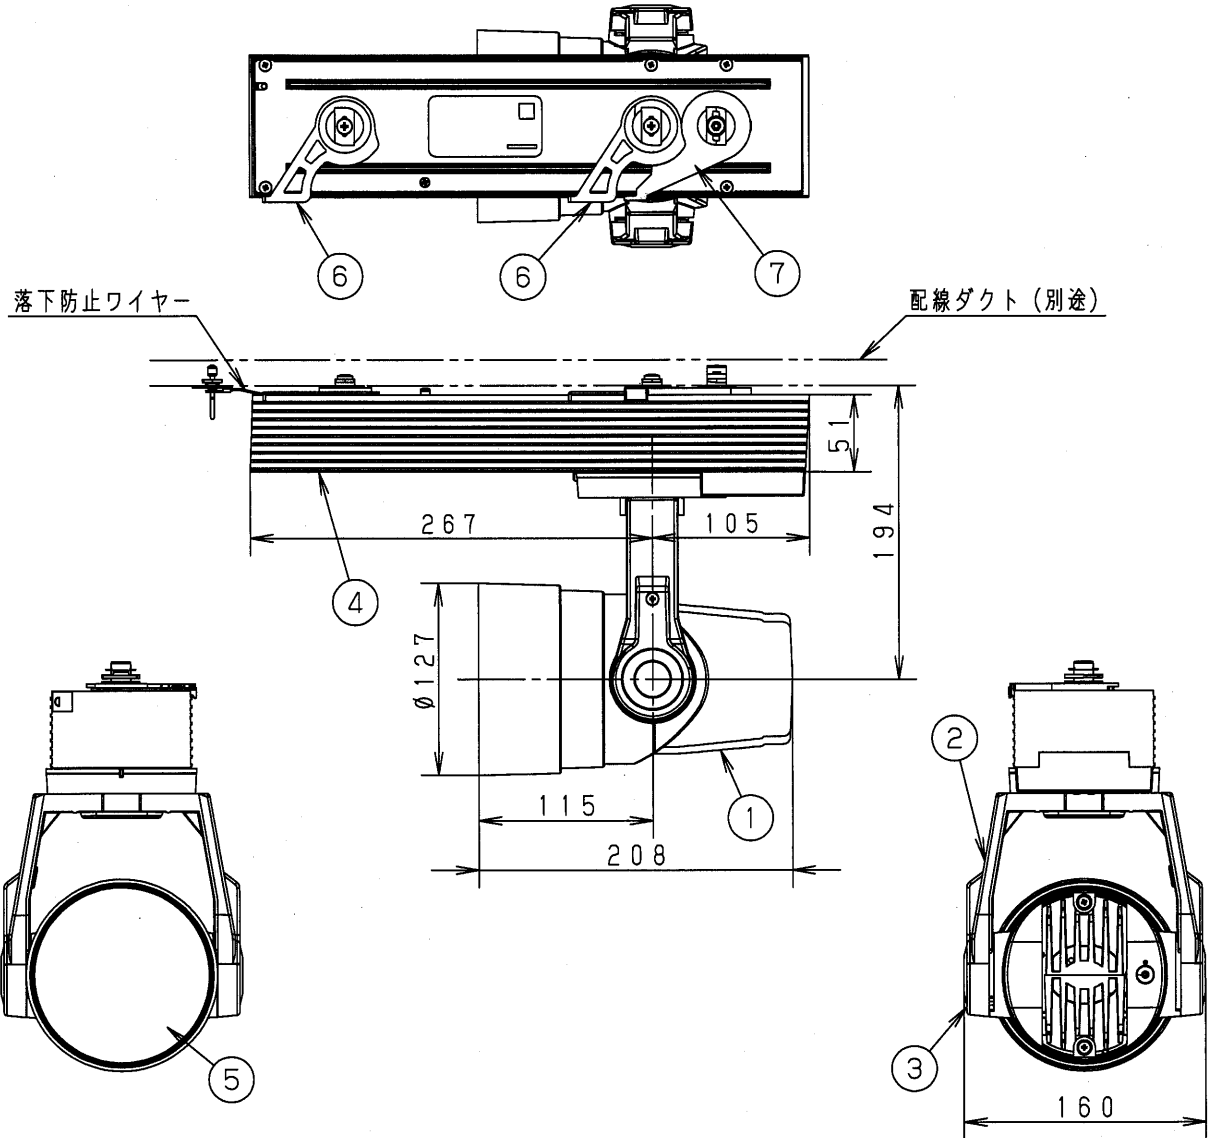

注意：商品には寿命があります。詳細はCLX20212Aをご参照ください。

【別売オプション】  
・フード (品番: NK33150B)

本図面は2枚で1組です 1/2

定格電圧	100V 50/60Hz
定格電流	0.5A (モータ駆動時 0.61A)
消費電力	50W (モータ駆動時 60W)

LED	4000K Ra95
器具質量	3.5kg

特記事項  
・周囲温度35℃以下でご使用ください。

7	レバー (通電用)	PBT	
6	レバー (固定用)	鋼板 (t=1.6)	
5	パネル	PC	クリア
4	電源ボックス	ADC12	ブラック
3	アームカバー	PC	ブラック
2	アーム	ADC12	ブラック
1	灯具	ADC12	ブラック