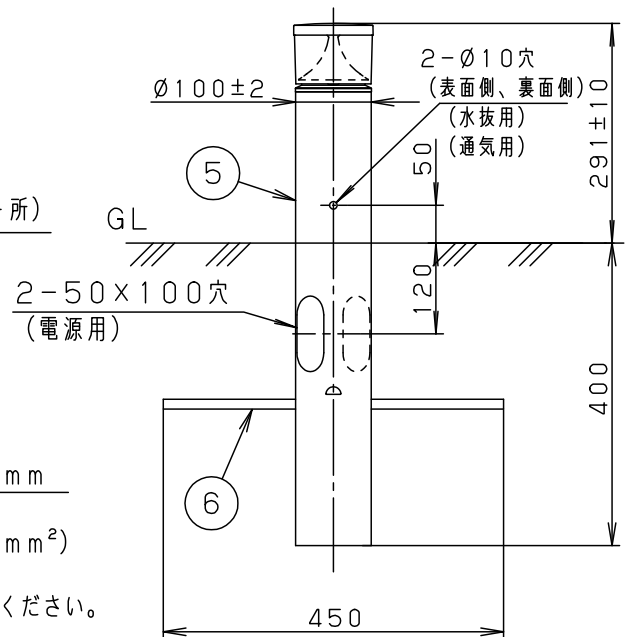

定格電圧	AC100V
周波数	50/60Hz 共用
入力電流	74mA
入力電力	6.3W

使用上のご注意

- 積雪地域でご使用の場合は、積雪期間、雪に埋もれないよう除雪してください。器具破損の原因となります。
- LEDが複数のため、照射した光に方向性（模様）がでます。ご了承ください。ポールおよび灯具の設置の際に、方向性を合わせる事をお奨めします。
- 電源線は2.0mm²以下をご使用ください。
- 日中点灯はしないでください。短寿命の原因となります。
- LEDにはバラツキがあるため、同一品番でも商品ごとに発光色、明るさが異なる場合があります。ご了承ください。