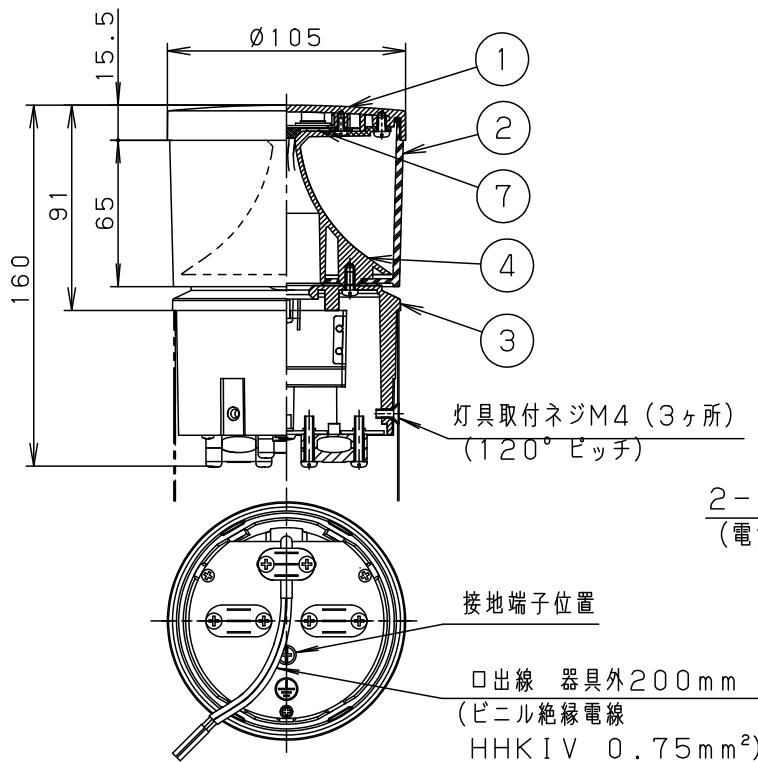

## ⚠ 安全に関するご注意

- 一般屋外用（防雨型）器具です。浴室など湿気が多い場所、くぼ地など冠水の恐れのある場所、振動のある場所、粉塵の多い場所、腐食性ガスの発生する場所、海岸隣接地帯または塩素を使用しているプールなどには設置しないでください。火災、感電、器具破損、不点、腐食によるポール折れの原因となります。
- 60m/s仕様です。建物の屋上、山稜、橋稜及び沿岸部等では使用しないでください。器具落下、転倒の原因となります。
- 水抜穴は絶対にふさがないでください。絶縁不良による感電及び腐食によるポール折れの原因となります。
- ポール内には水がたまりやすいので十分な排水処理を行い、地中からの湿気を防止するために、ポール内へ川砂を地面より上部まで入れてください。絶縁不良による感電の原因となります。
- ポールは土壌のしっかりした所に設置してください。土質の柔らかい場所の場合は、コンクリート等で埋込部を固定してください。設置に不備があるとポール倒れの原因となります。

定格電圧	AC100V
周波数	50/60Hz 共用
入力電流	74mA
入力電力	6.3W

### 使用上のご注意

- 積雪地域でご使用の場合は、積雪期間、雪に埋もれないよう除雪してください。器具破損の原因となります。
- LEDが複数のため、照射した光に方向性（模様）がでます。ご了承ください。ポールおよび灯具の設置の際に、方向性を合わせる事をお奨めします。
- 電源線は2.0mm<sup>2</sup>以下をご使用ください。
- 日中点灯はしないでください。短寿命の原因となります。
- LEDにはバラツキがあるため、同一品番でも商品ごとに発光色、明るさが異なる場合があります。ご了承ください。