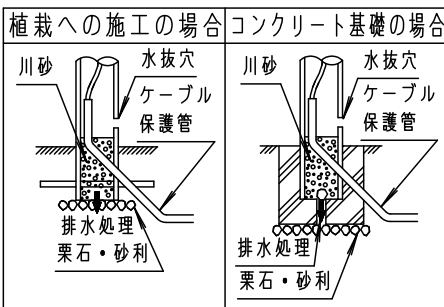

(ポール埋設方法)

品名	品番			
	灯具	質量	ポール	質量
ローポールライトXY2807	NNY22231	0.9kg	NNY28702	0.9kg

7	LEDユニット		電球色LED4個	品名 防雨型 ローポールライト XY2807
6	ネカセ	亜鉛鋼板 (t1.2)		
5	ポール	ステンレス鋼板 (t0.6)	ミディアムグレーメタリック ポリエステル粉体塗装	
4	反射板	アルミダイカスト	クールホワイト アクリル塗装	
3	本体	アルミダイカスト	ミディアムグレーメタリック アクリル塗装	河野 中島
2	セード	ポリカーボネイト	透明	
1	天板	アルミダイカスト	ミディアムグレーメタリック アクリル塗装	パナソニック株式会社
部番	部品名	材質・素材厚	備考